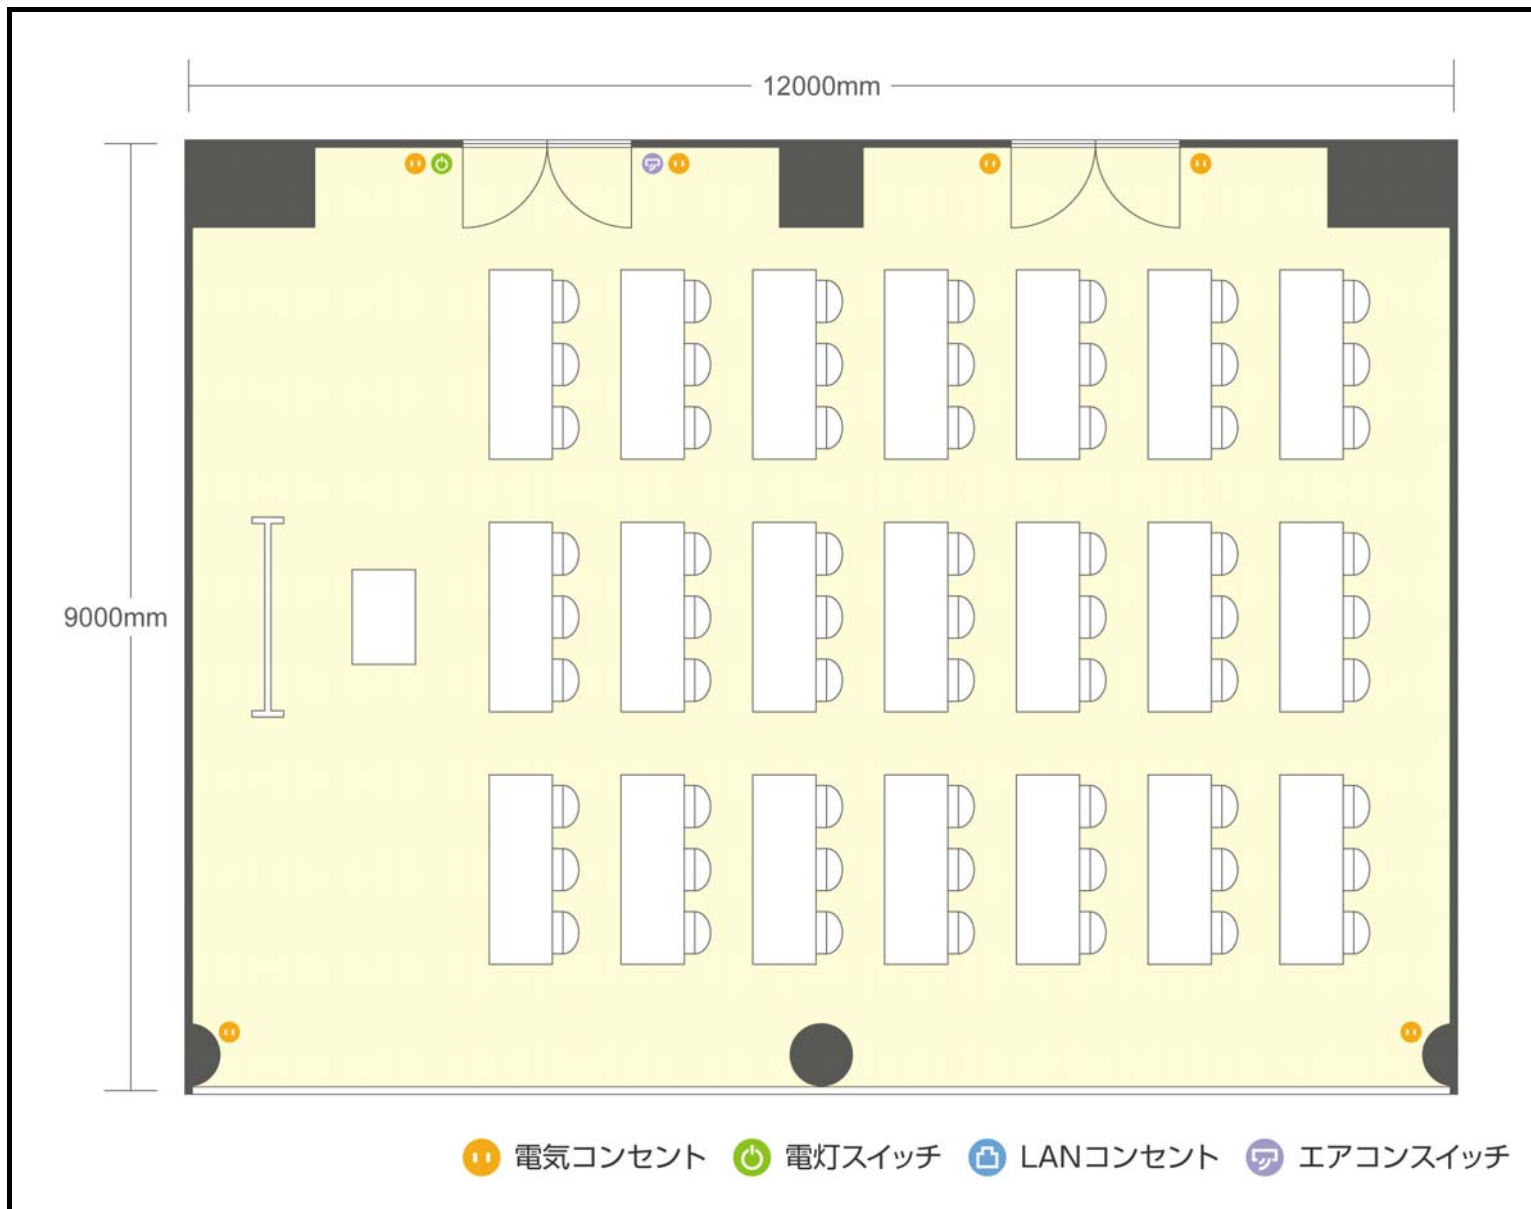

4階 第1会議室(R-1) スクール

愛知県常滑市セントレア1-1 第2セントレアビル4階

● 利用人数 (最大利用人数)

スクール 63名
口の字 0名

● 施設情報

面積 123㎡ (37.2坪)
天井高 2600mm
ドア開口部 1600mm×2100mm
エレベータ 3台・定員53名