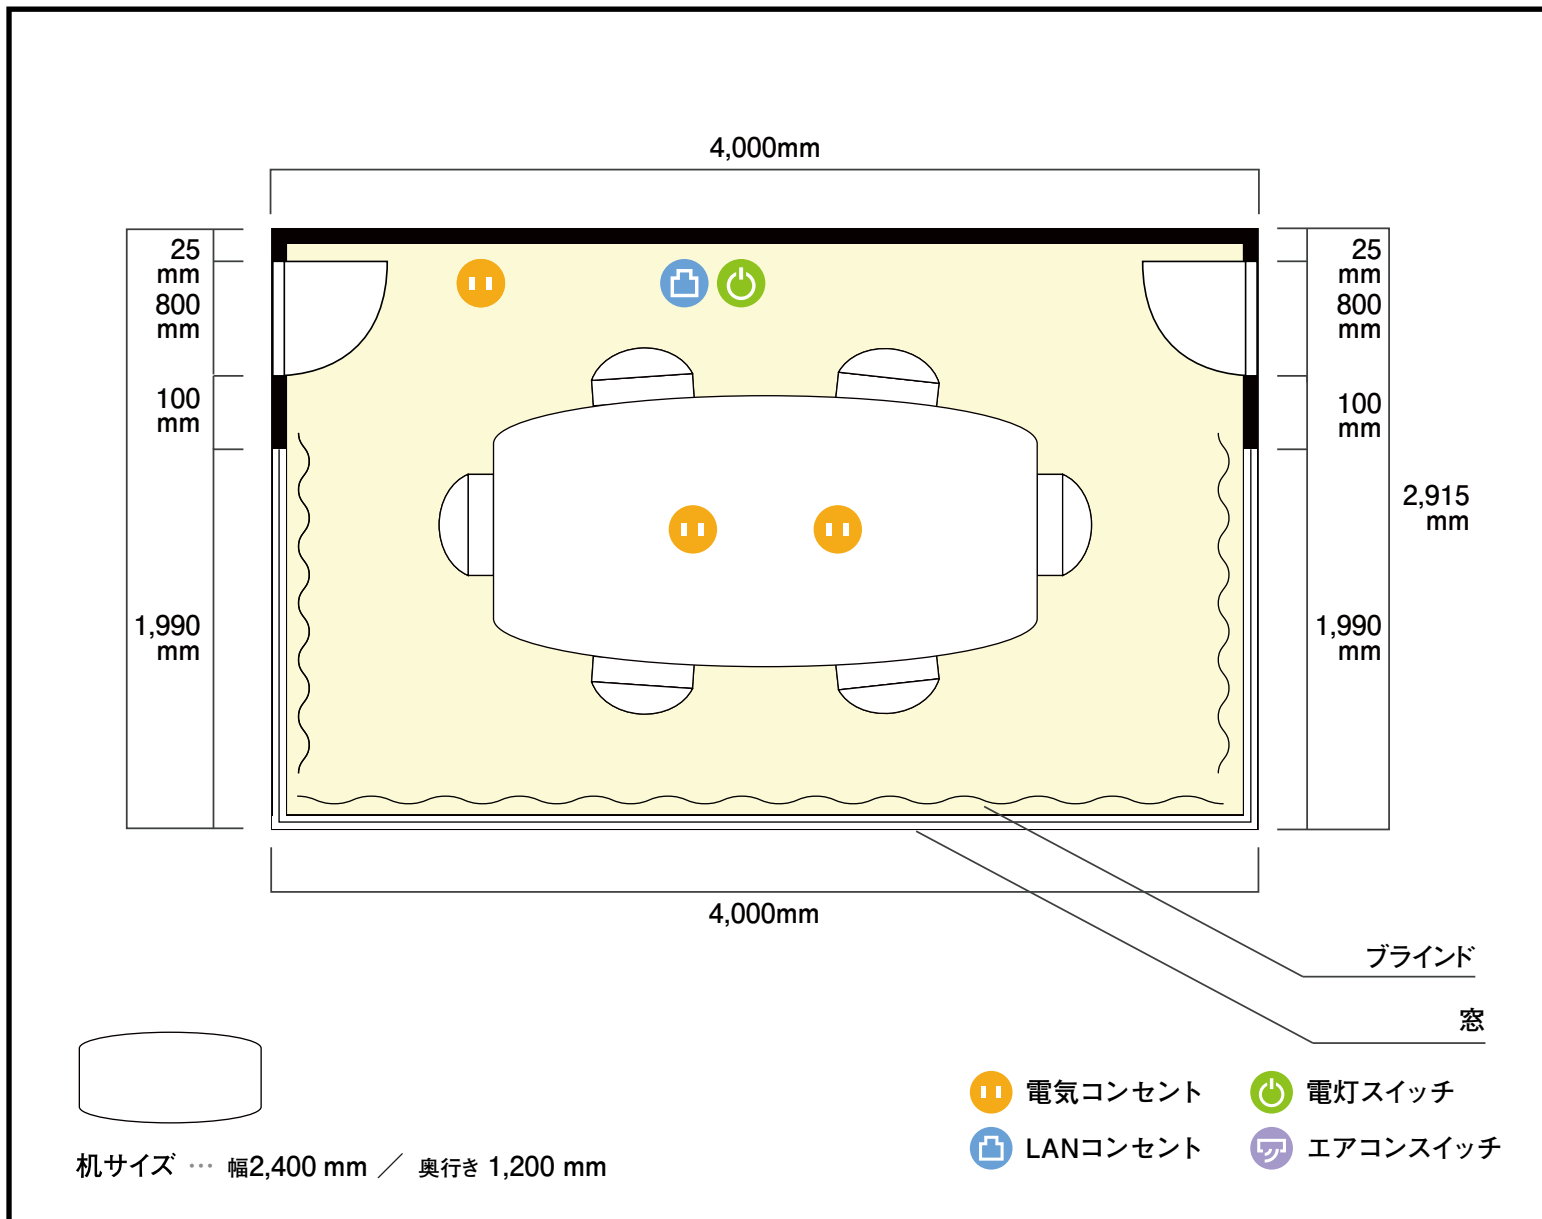

5階 ミーティングルーム

〒460-0002 愛知県名古屋市中区丸の内1-10-29 白川第8ビル5階

利用人数 (最大利用人数)

口の字 6名

施設情報

面積 11.66 m<sup>2</sup> (3.53 坪)

天井高 2,600mm

ドア開口部 横 800mm  
縦 2,000mm