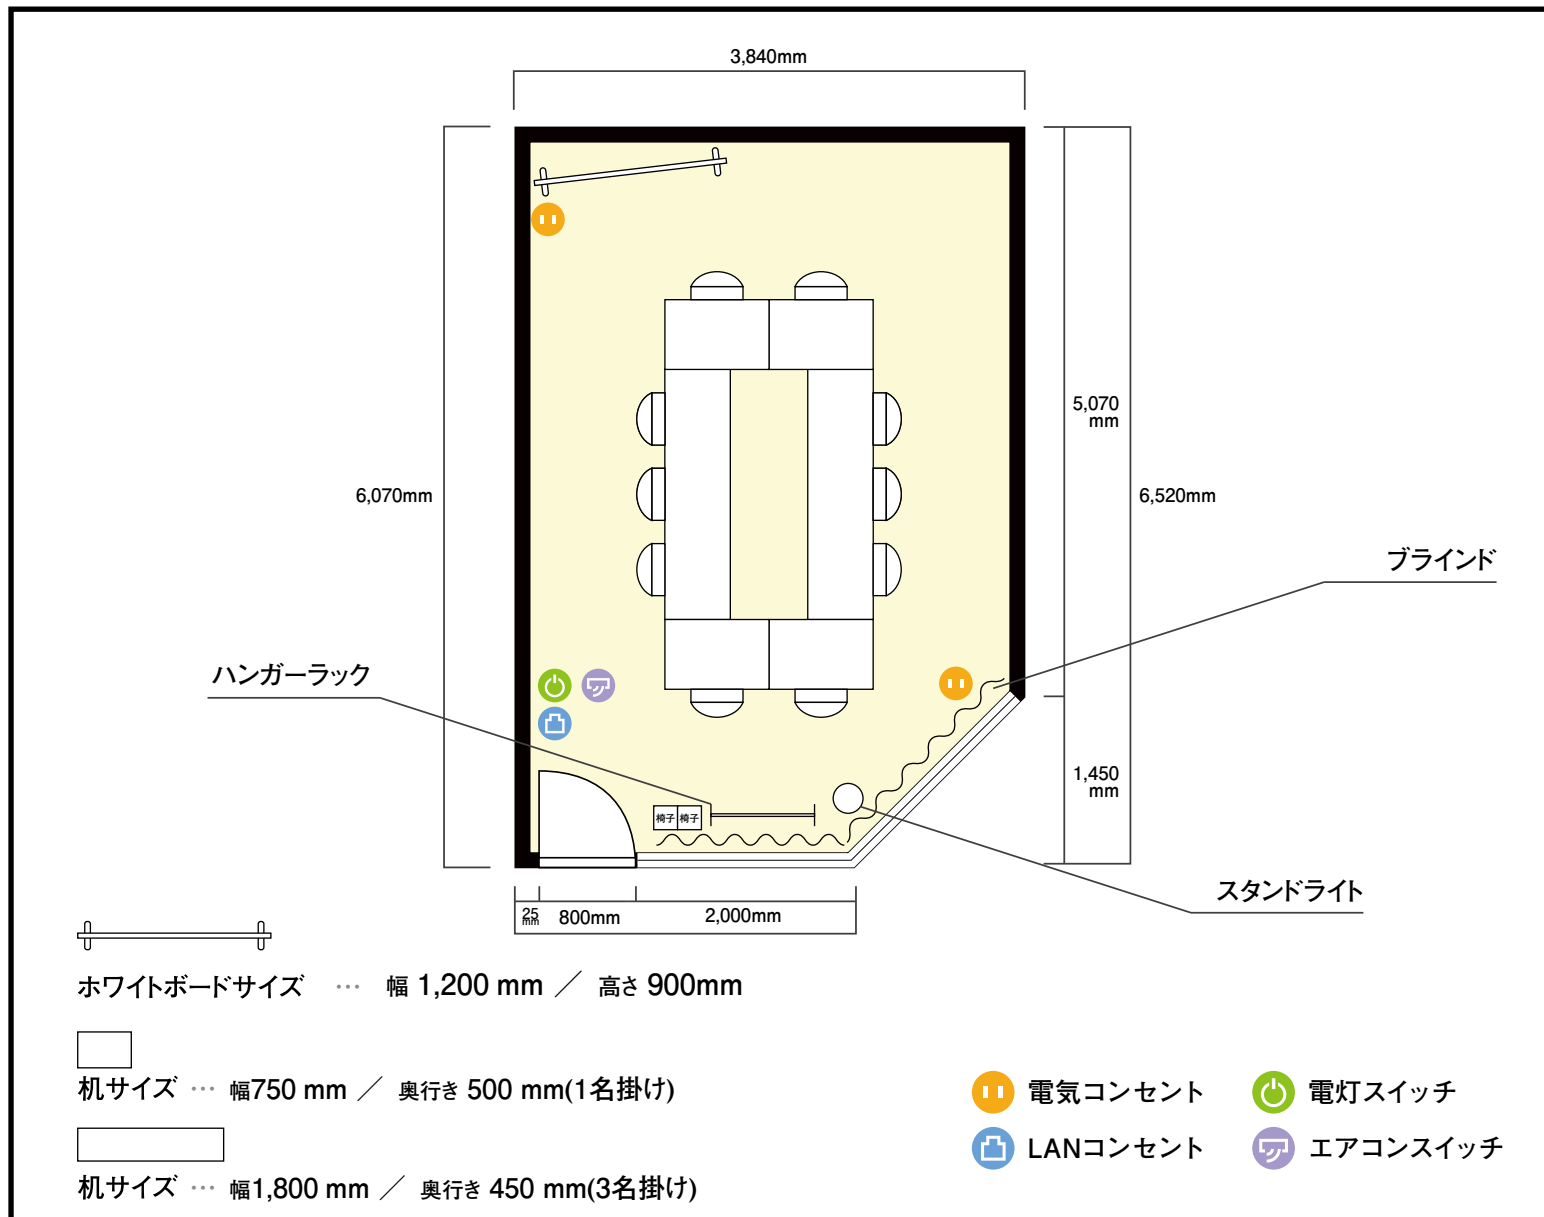

5階 セミナールーム

〒460-0002 愛知県名古屋市中区丸の内1-10-29 白川第8ビル5階

利用人数 (最大利用人数)

口の字 10名

施設情報

面積 22.29 m² (6.75 坪)

天井高 2,600mm

ドア開口部 横 800mm
縦 2,000mm