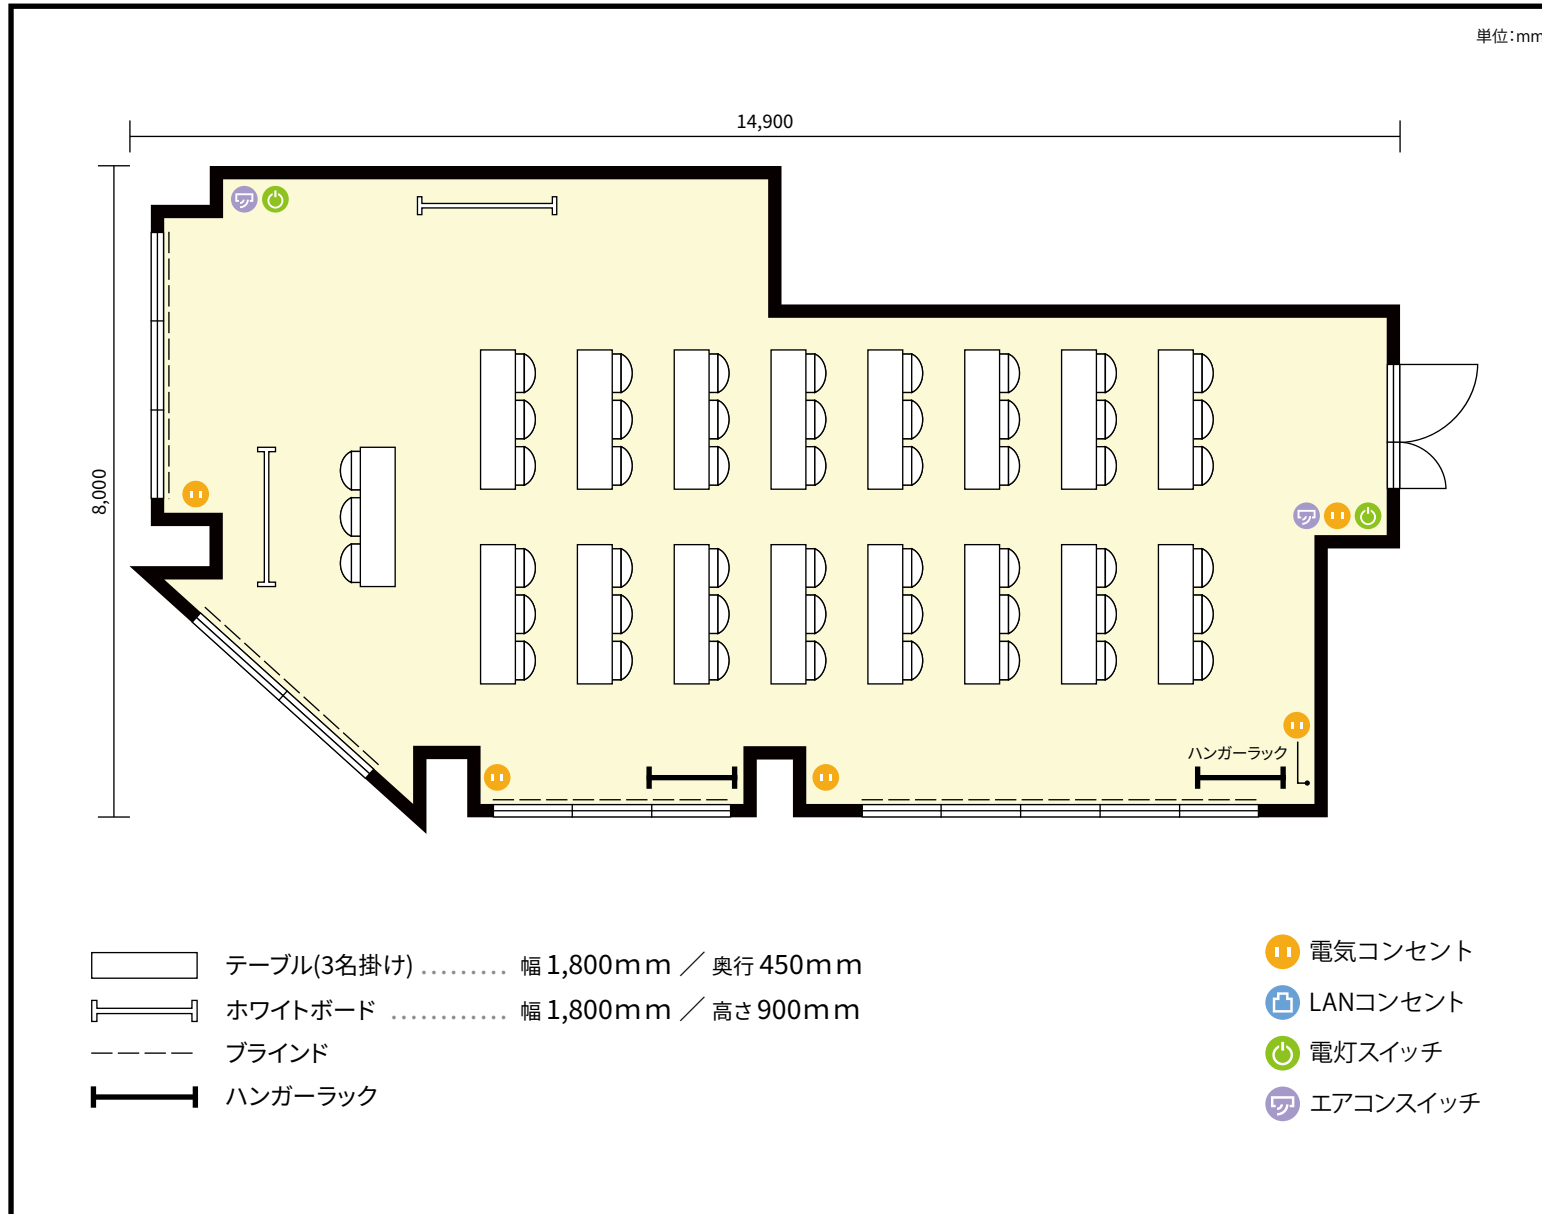

8階 第3+4会議室 / スクール

〒460-0002 愛知県名古屋市中区丸の内3-7-19 法研中部ビル 8階

利用人数 最大利用人数 (※講師席を除く)	
スクール	48名
施設情報	
面積	97.4 m ² (29.5 坪)
天井高	2,450mm
ドア開口部	横 1,330mm 縦 2,110mm
備考	