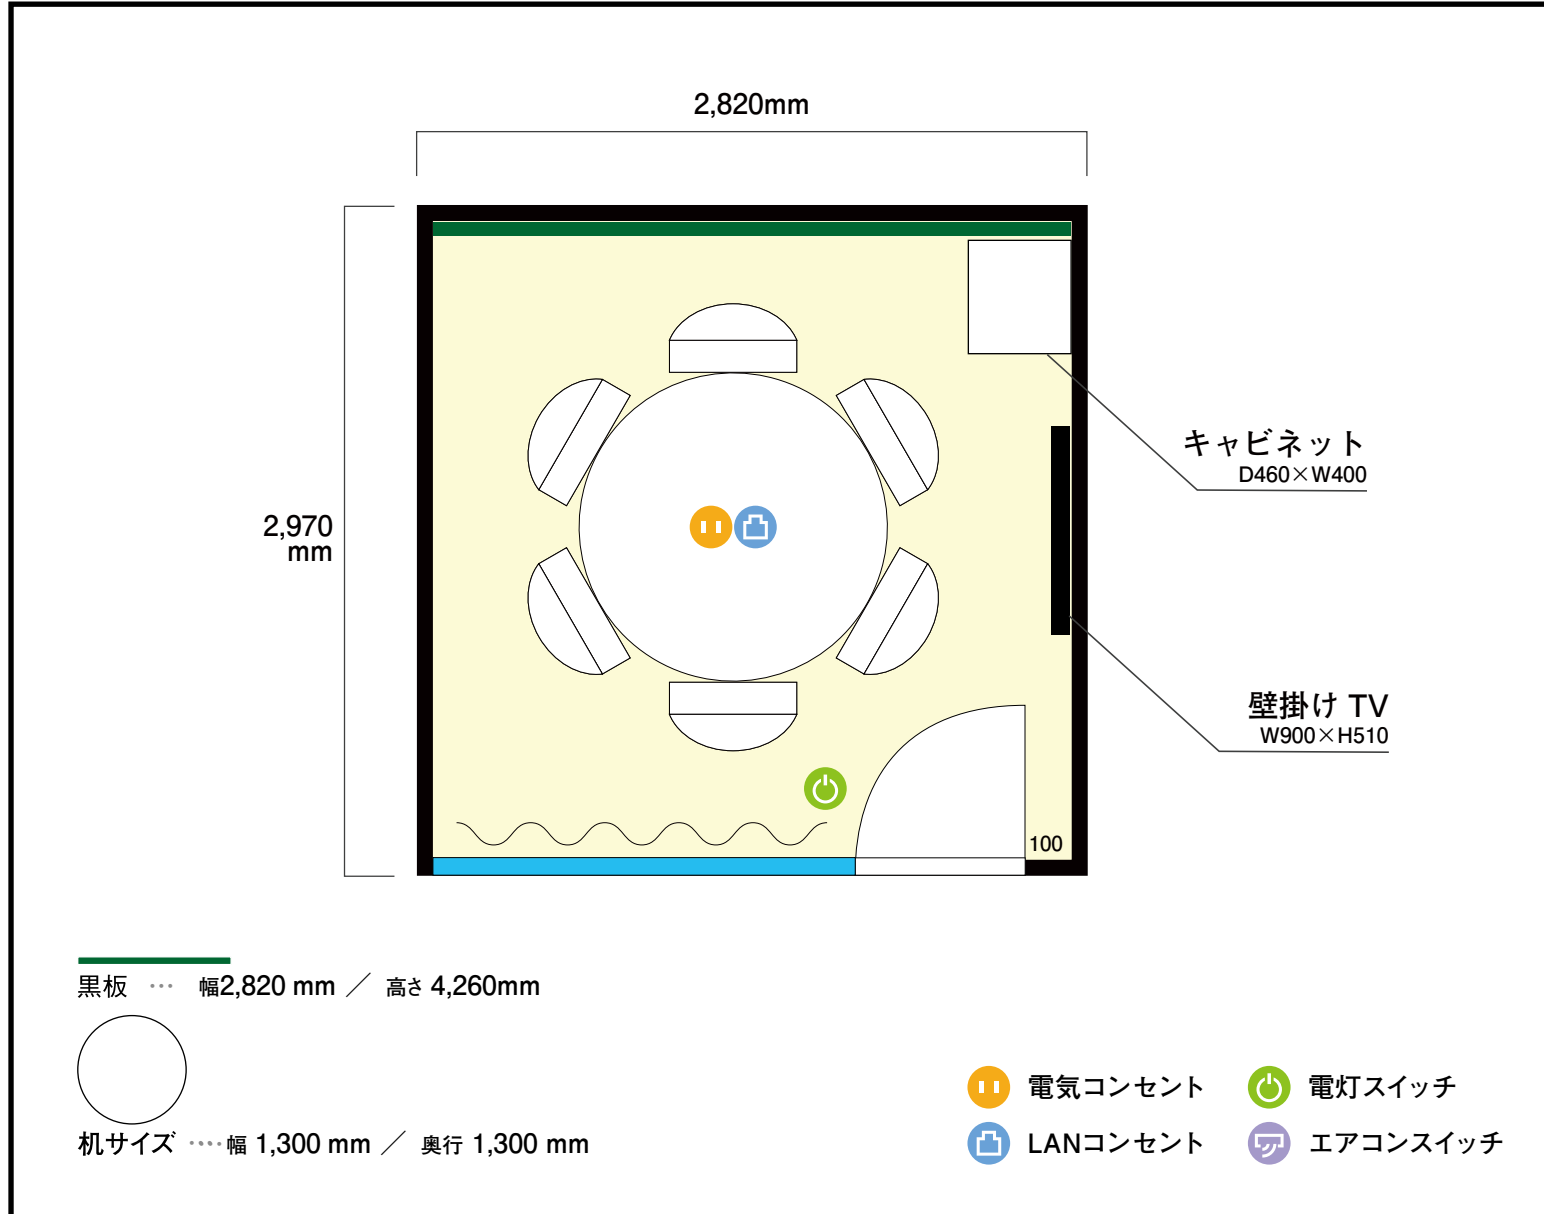

15階 會議室

香港灣仔告士打道80號 15階

利用人数 (最大利用人数)

口の字 6名

施設情報

面積 5㎡ (1.51坪)

天井高 2,400mm

ドア開口部 横 710mm  
縦 2,060mm