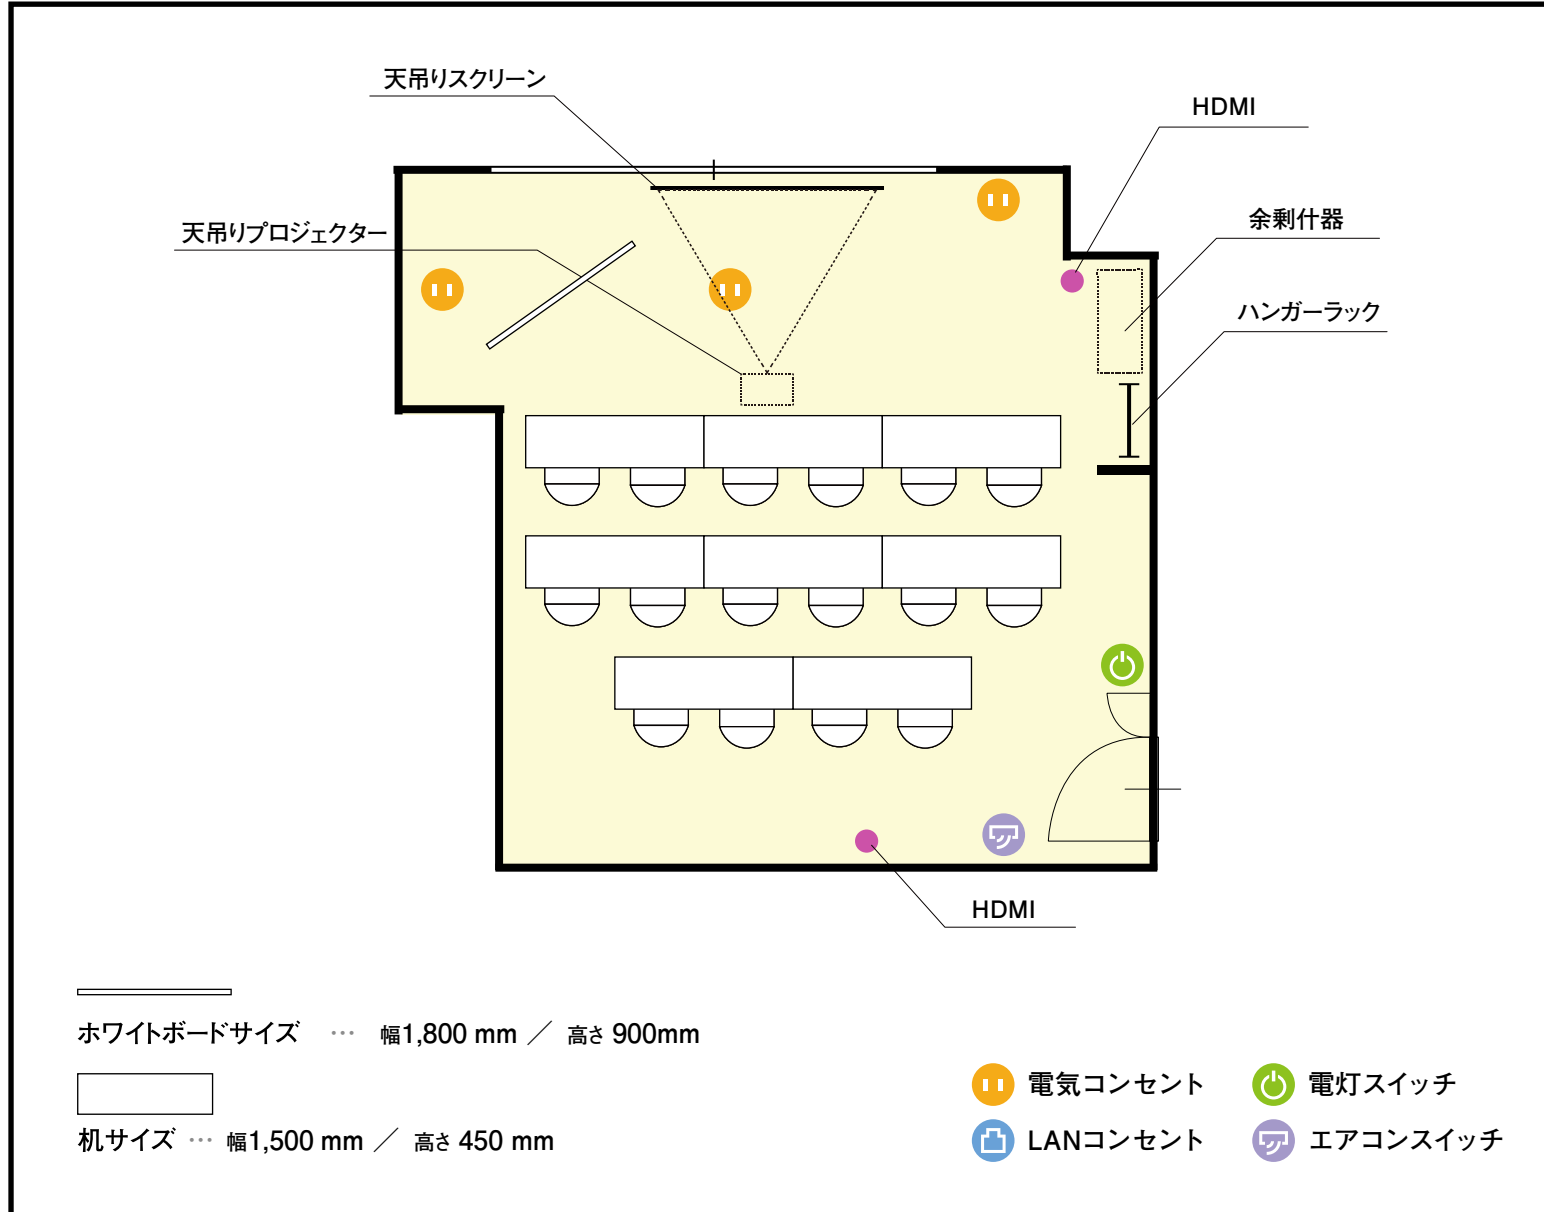

2階 イベントルーム

〒450-0002 愛知県名古屋市中村区名駅4-17-3 メイヨンビル2階

利用人数 (最大利用人数)

スクール 16名

施設情報

面積 33.57 m<sup>2</sup> (10.15 坪)

天井高 2,440mm

ドア開口部 横 800mm  
縦 1,900mm

窓 2箇所

備考