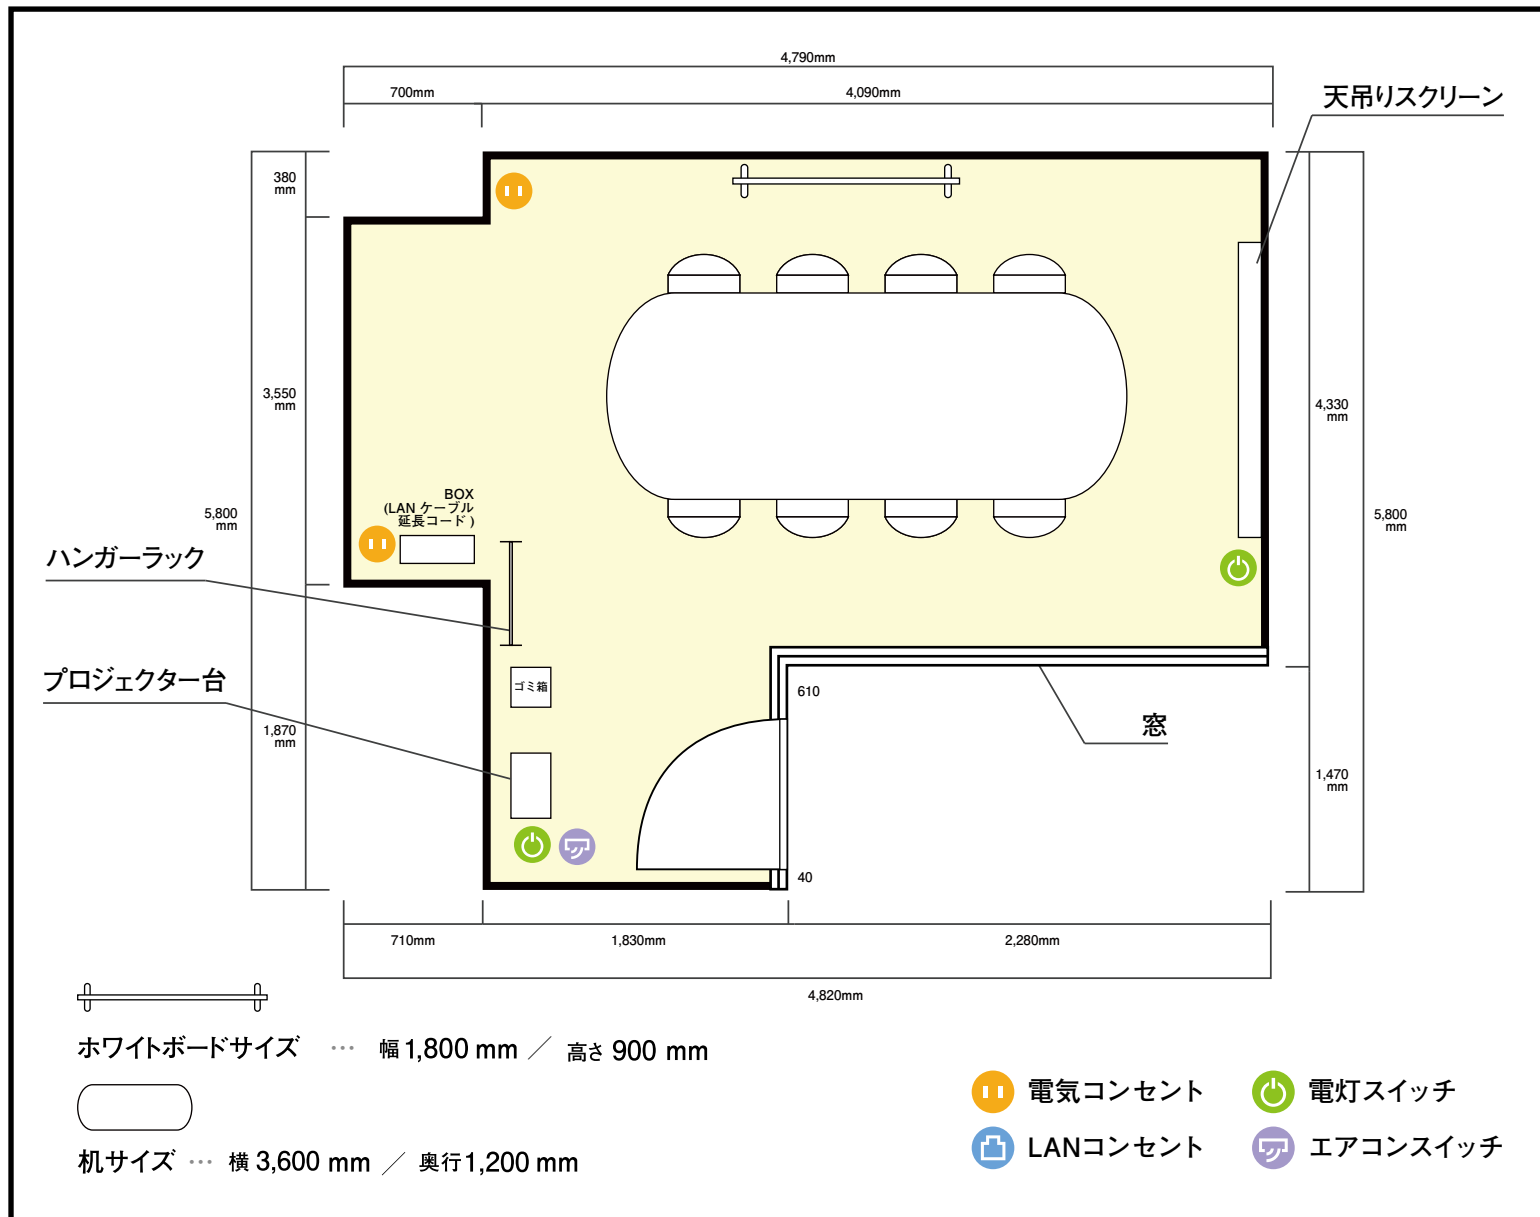

2階 応接会議室C

〒541-0048 阪府大阪府中央区瓦町4-4-7 REBANGA御堂筋本町BLDG 2階

利用人数 (最大利用人数)

口の字 10名

施設情報

面積 23.1㎡ (6.9坪)
 天井高 2,400mm
 ドア開口部 横 820mm
 縦 -mm

備考