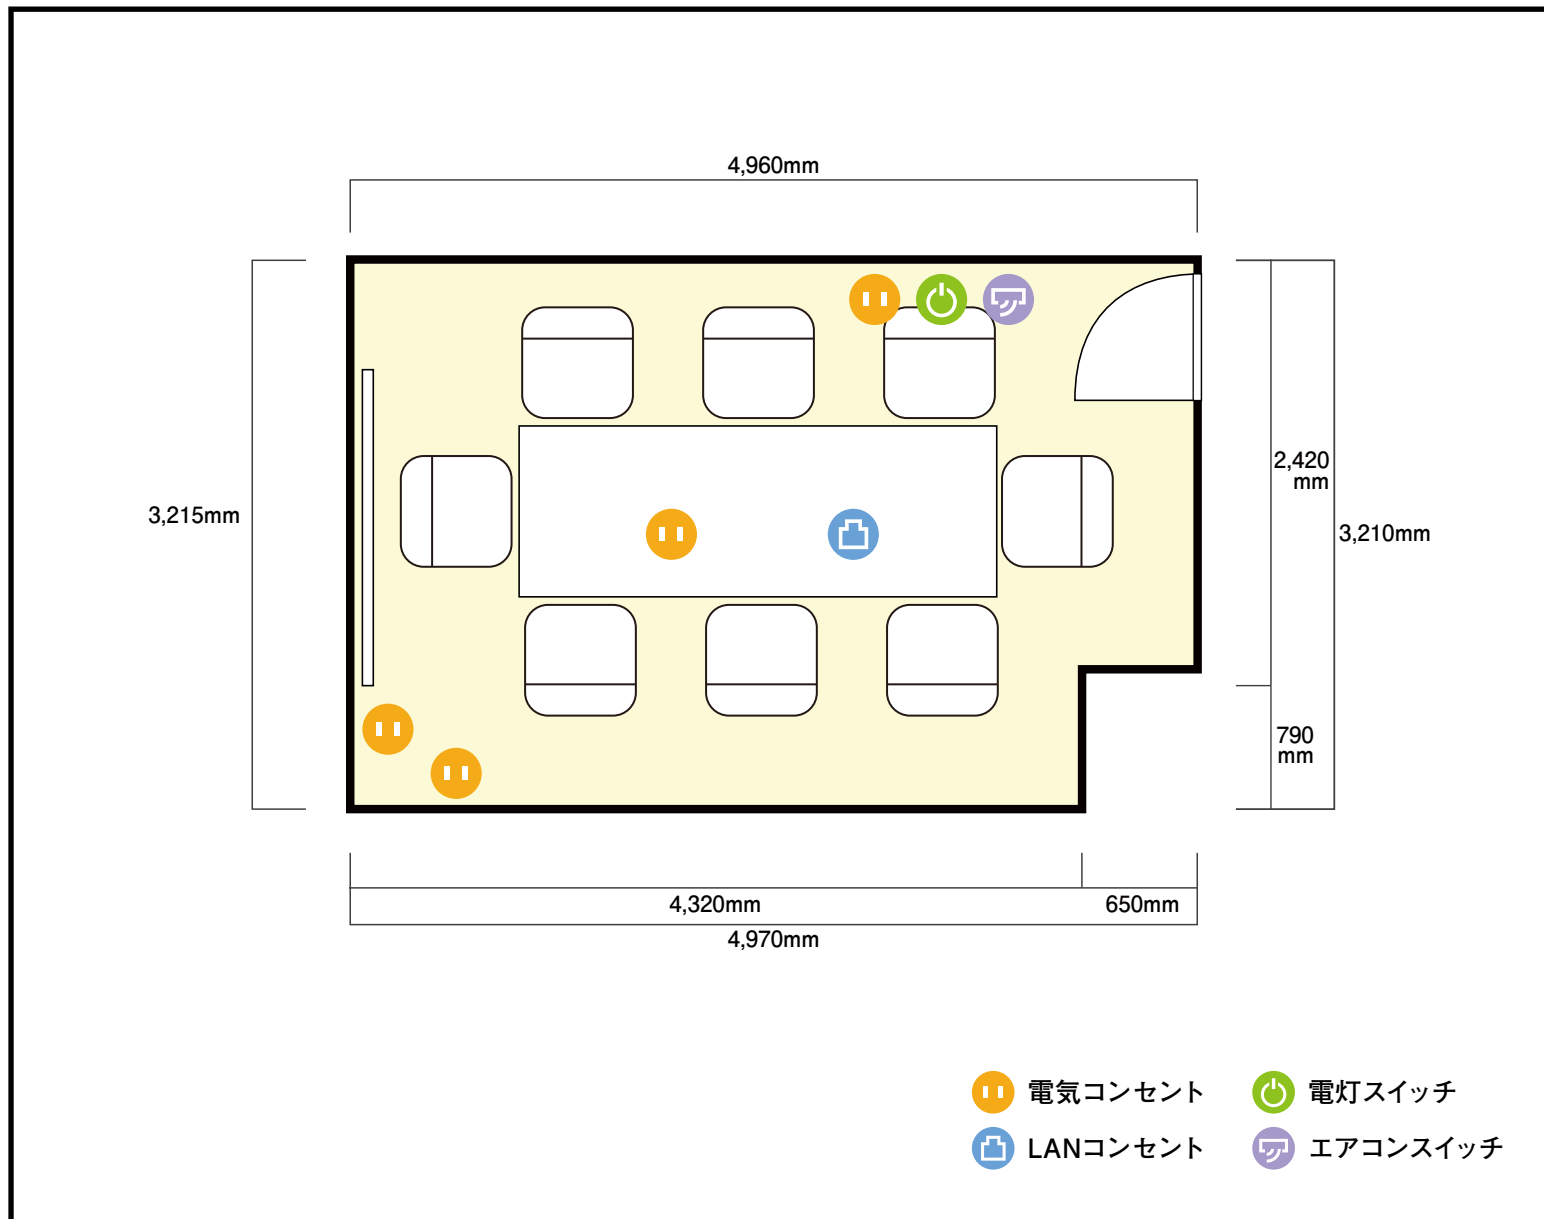

4階 401-43中型会議室

上海市黄浦区瑞金一路139号 復興商厦4階

利用人数 (最大利用人数)

口の字 10名

施設情報

面積 15.3 m<sup>2</sup>

天井高 2,495mm

ドア開口部 横 780mm  
縦 2,396mm

窓 0箇所

備考