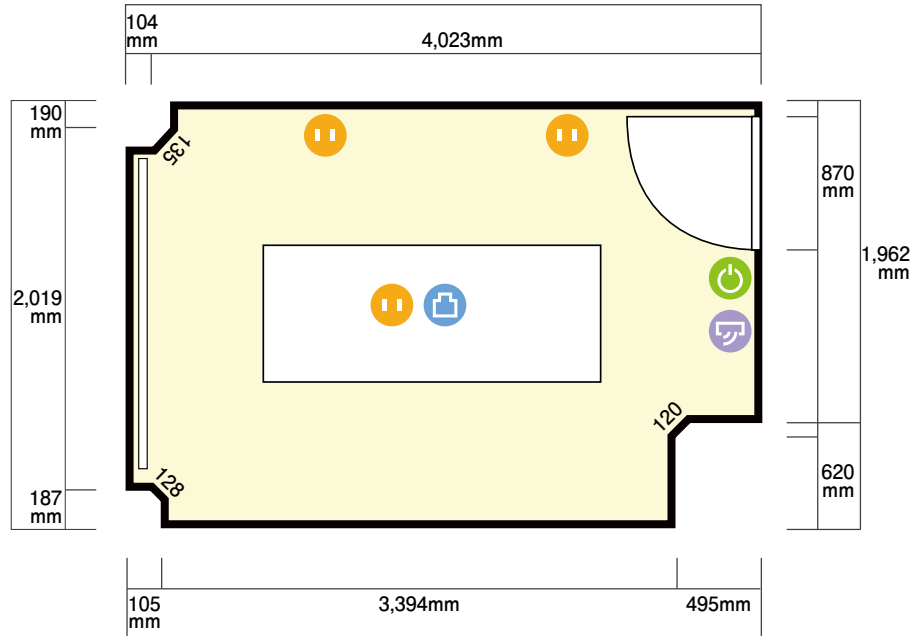

利用人数 (最大利用人数)

スクール 42名

施設情報

面積 74.71 m<sup>2</sup> (22.64 坪)

天井高 2,684mm

ドア開口部 横 820mm  
縦 2,128mm

窓 0箇所

備考

ホワイトボードサイズ … 幅1,645mm / 高さ1,395mm

机サイズ … 横3,805mm / 奥行1,505mm

- 電気コンセント
- LANコンセント
- 電灯スイッチ
- エアコンスイッチ