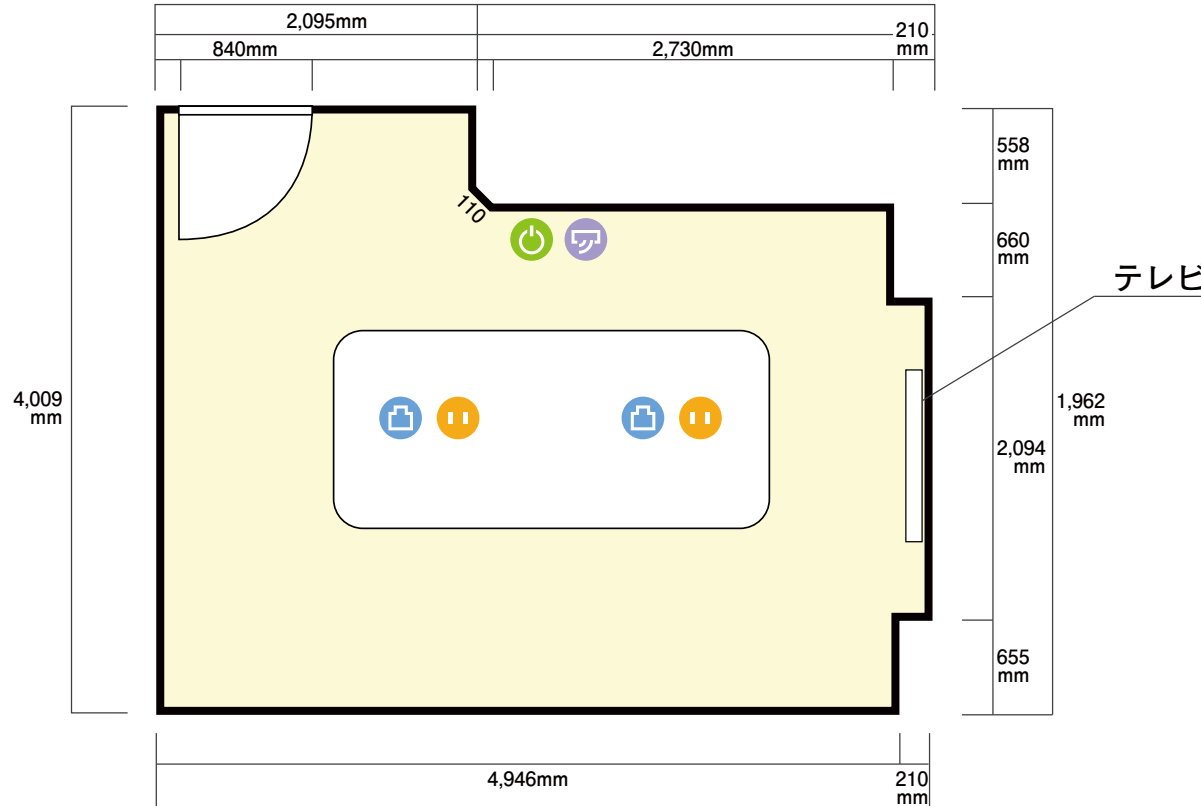

利用人数 (最大利用人数)

スクール 42名

施設情報

面積 74.71 m² (22.64 坪)

天井高 2,683mm

ドア開口部 横 780mm
縦 2,656mm

窓 0箇所

備考

ホワイトボードサイズ … 幅1,645mm / 高さ1,395mm

机サイズ … 横3,805mm / 奥行1,505mm

- 電気コンセント (Power Outlet)
- LANコンセント (LAN Outlet)
- 電灯スイッチ (Light Switch)
- エアコンスイッチ (Air Conditioning Switch)