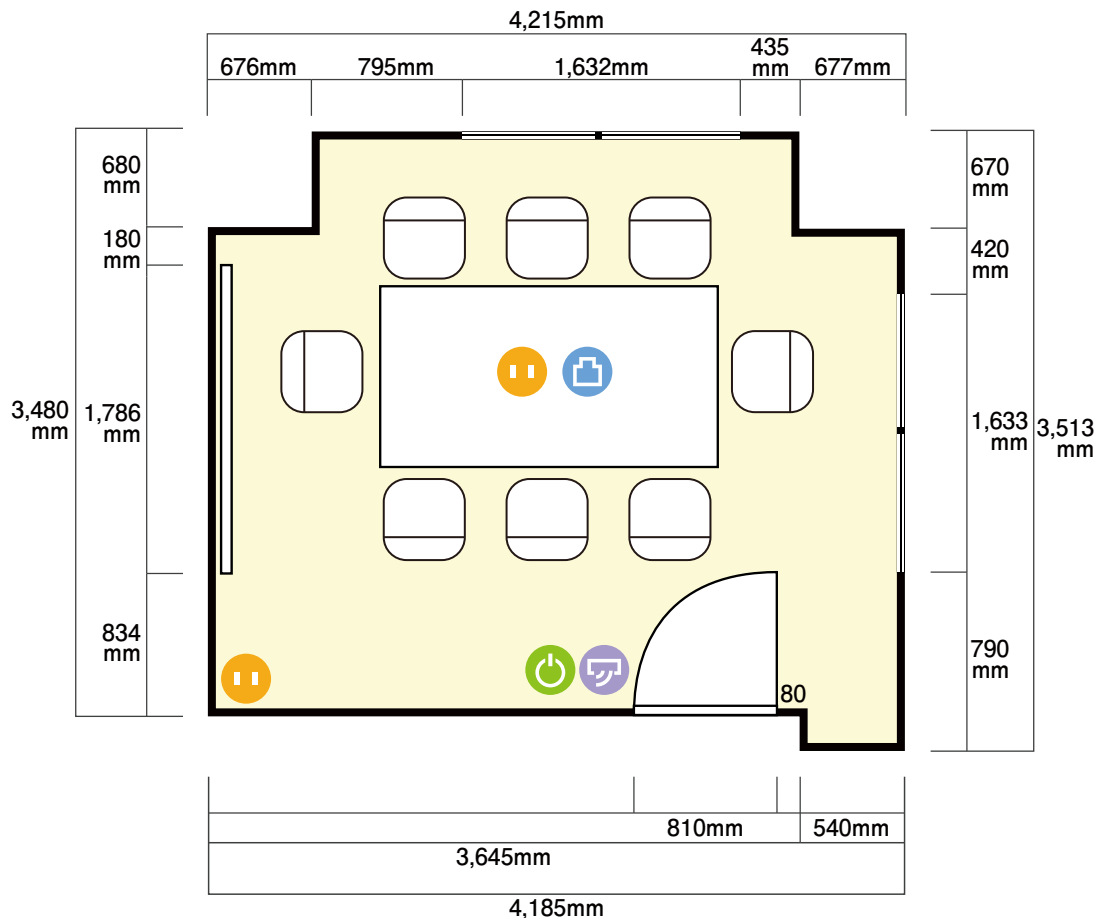

26階

2631中型會議室

上海市長寧区婁山関路83号 新虹橋中心大厦26階

- 電気コンセント
- LANコンセント
- 電灯スイッチ
- エアコンスイッチ

利用人数 (最大利用人数)

口の字 10名

施設情報

面積 14㎡

天井高 2,392mm

ドア開口部 横 760mm
縦 2,344mm

窓 2箇所

備考