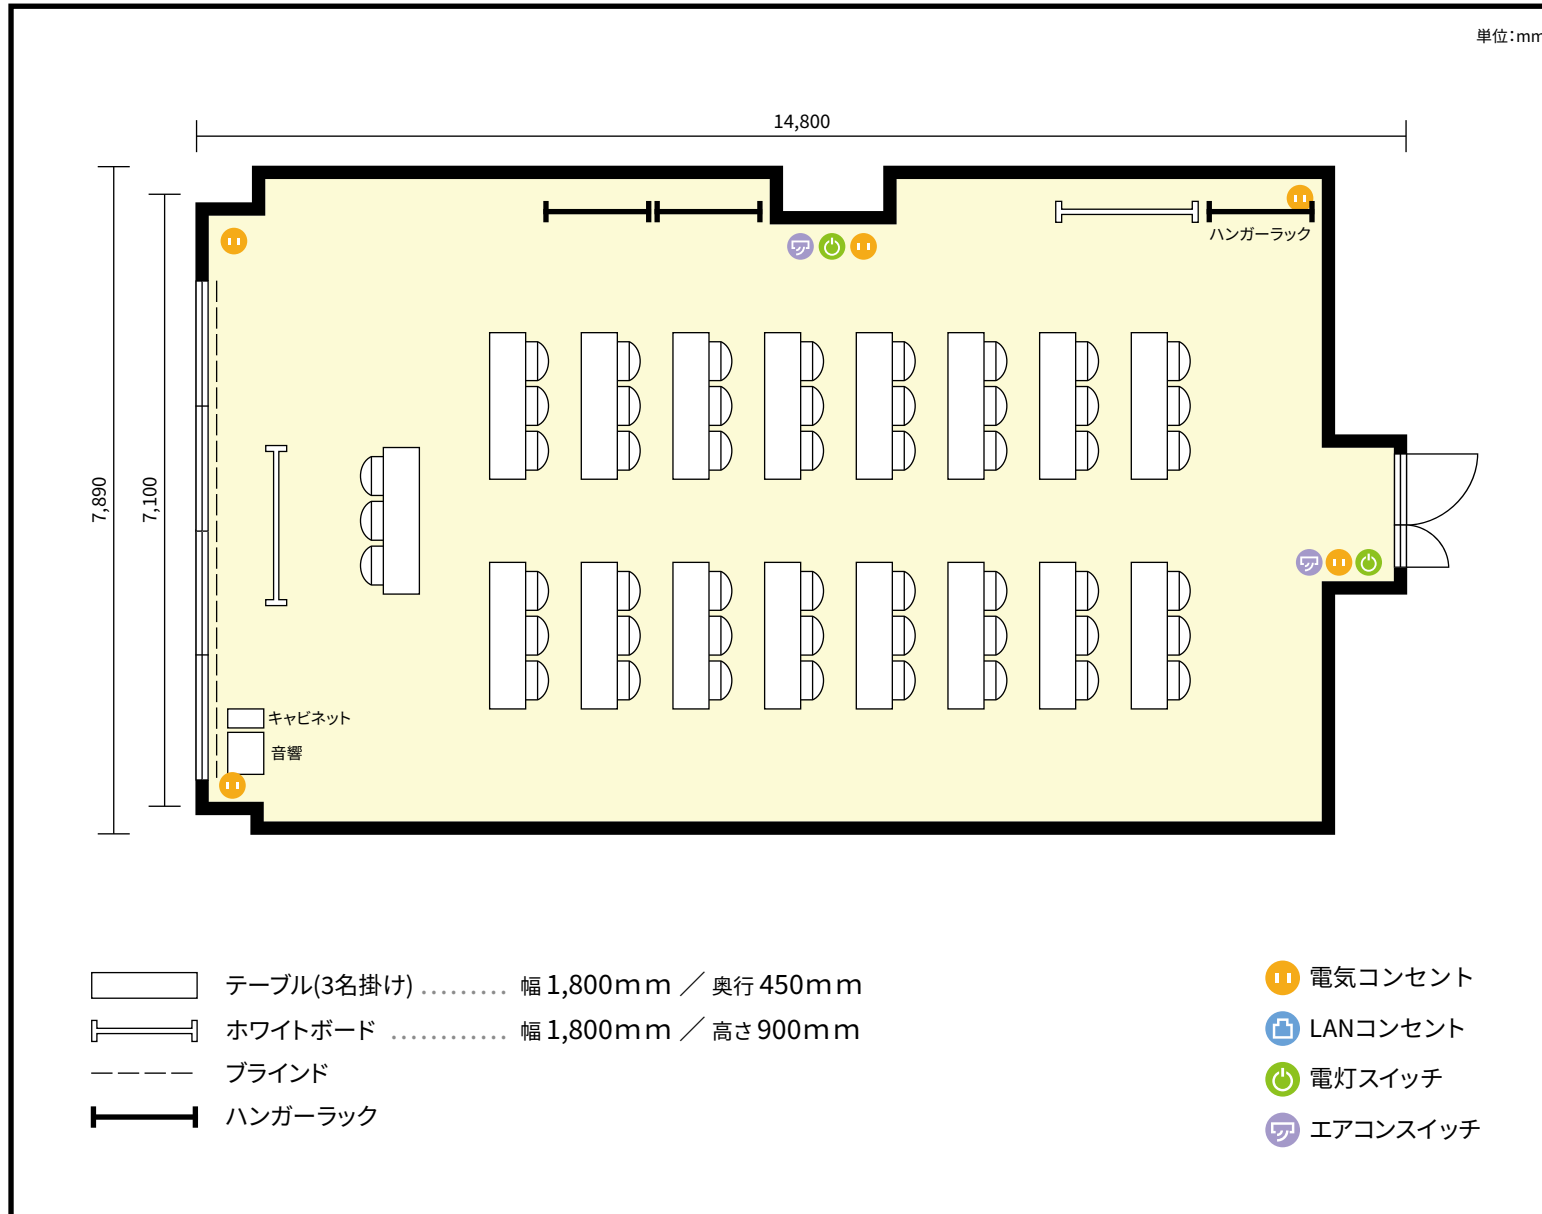

8階 第1+2会議室 / スクール

〒460-0002 愛知県名古屋市中区丸の内3-7-19 法研中部ビル 8階

利用人数 最大利用人数(※講師席を除く)

スクール 48名

施設情報

面積 106.7 m² (32.3 坪)

天井高 2,450mm

ドア開口部 横 1,330mm
縦 2,110mm