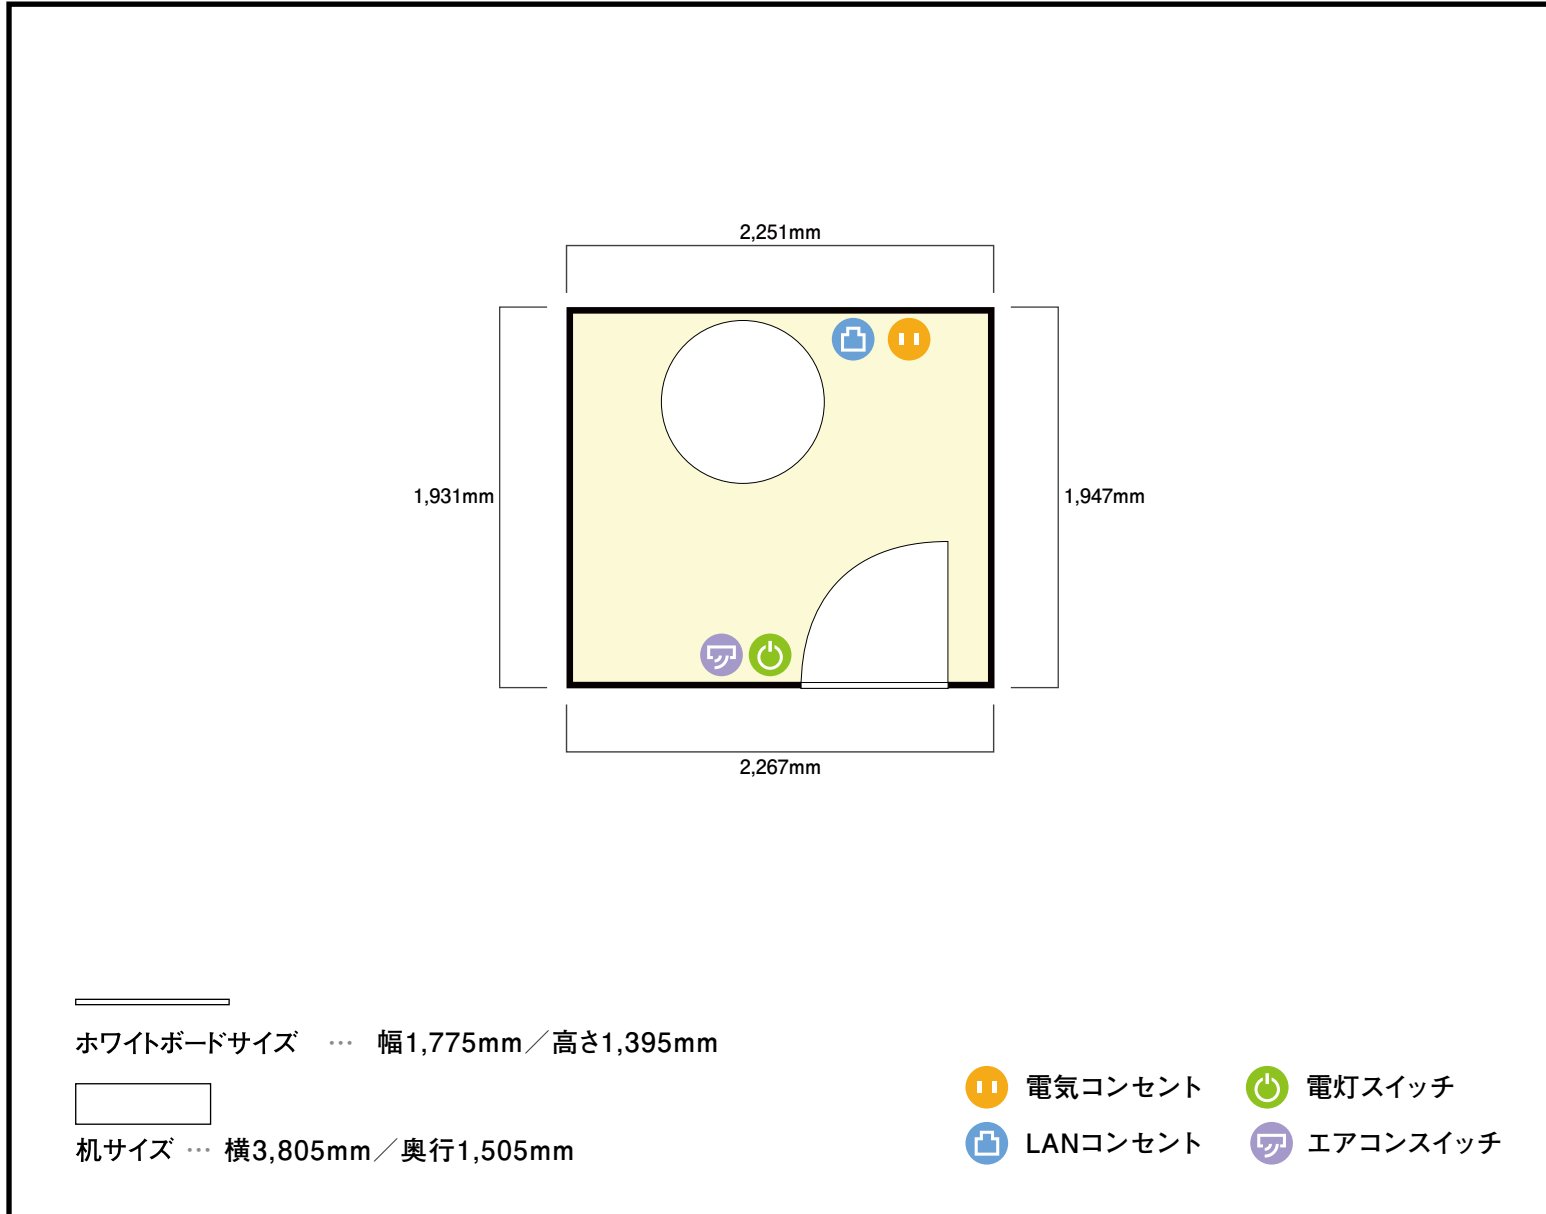

16階

1603H豪華会議室

〒460-0003 愛知県名古屋市中区錦1-17-13 名興ビルディング3階

利用人数 (最大利用人数)

スクール 42名

施設情報

面積 74.71 m² (22.64 坪)

天井高 2,405mm

ドア開口部 横 755mm
縦 2,354mm

窓 0箇所

備考