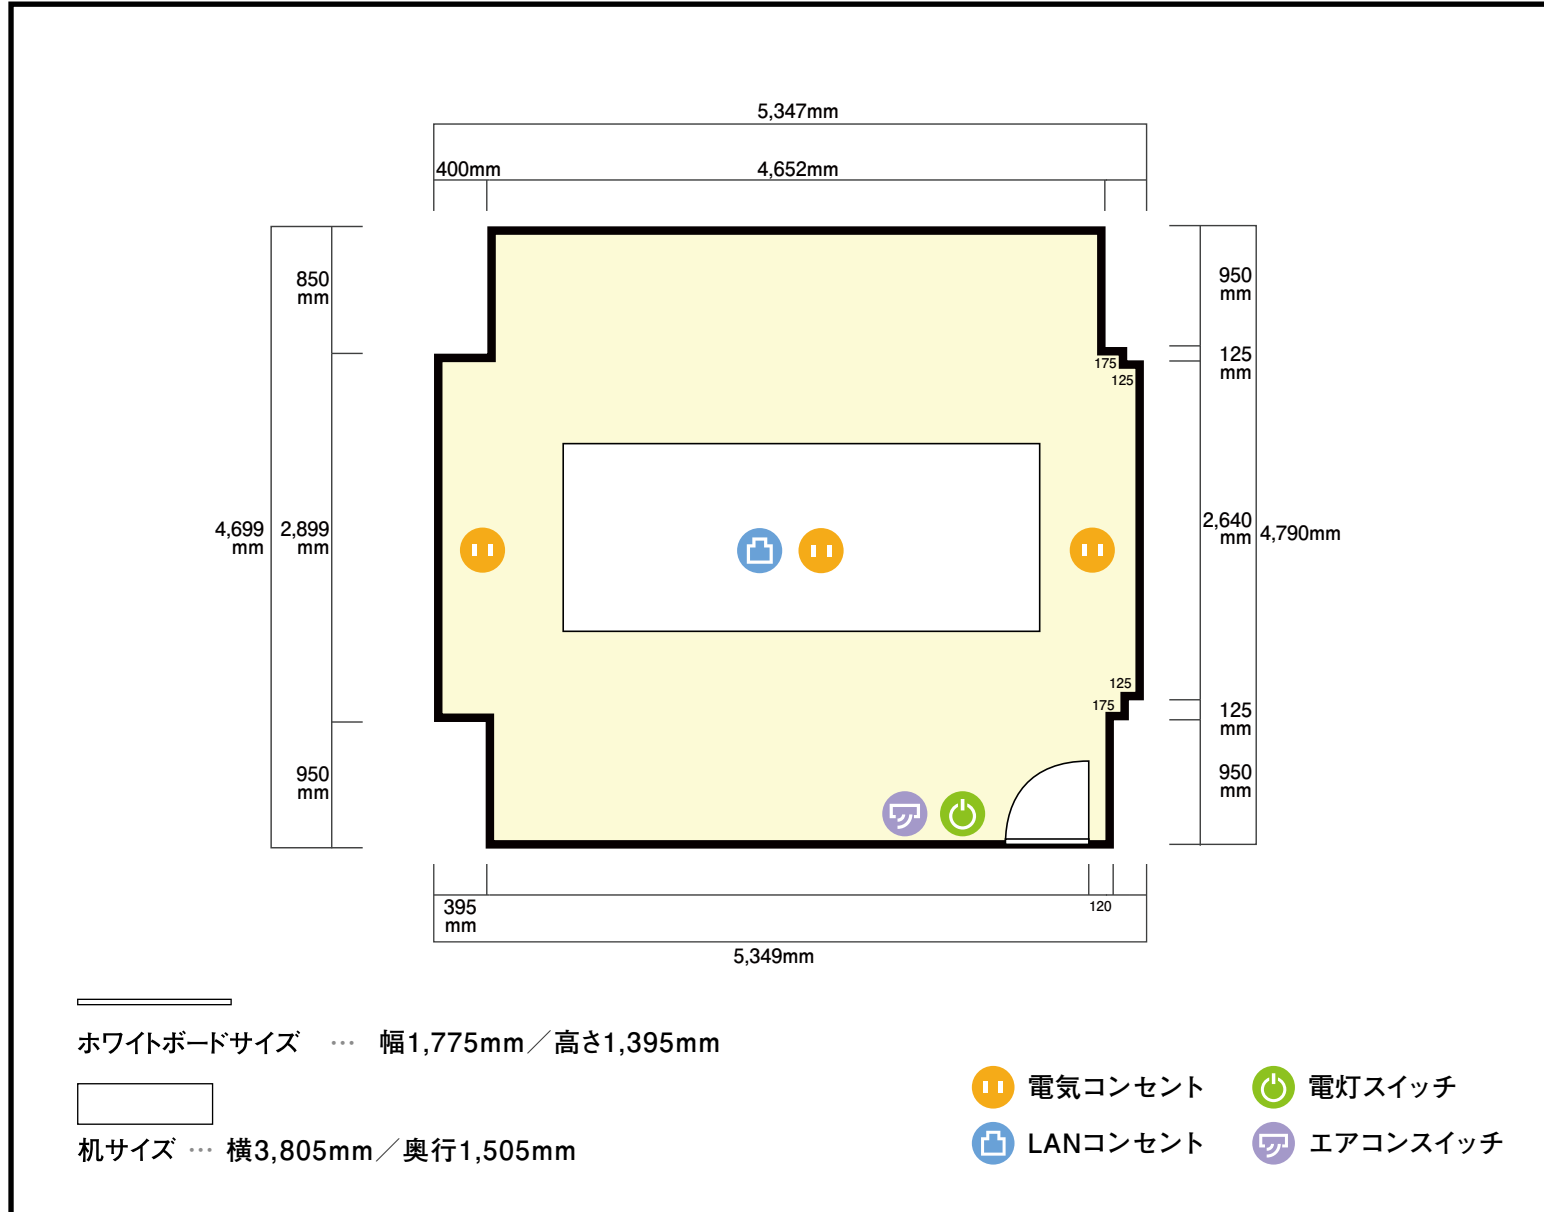

16階

1602A豪華会議室

〒460-0003 愛知県名古屋市中区錦1-17-13 名興ビルディング3階

利用人数 (最大利用人数)

スクール 42名

施設情報

面積 74.71 m² (22.64 坪)

天井高 2,397mm

ドア開口部 横 790mm
縦 2,330mm

窓 1箇所

備考