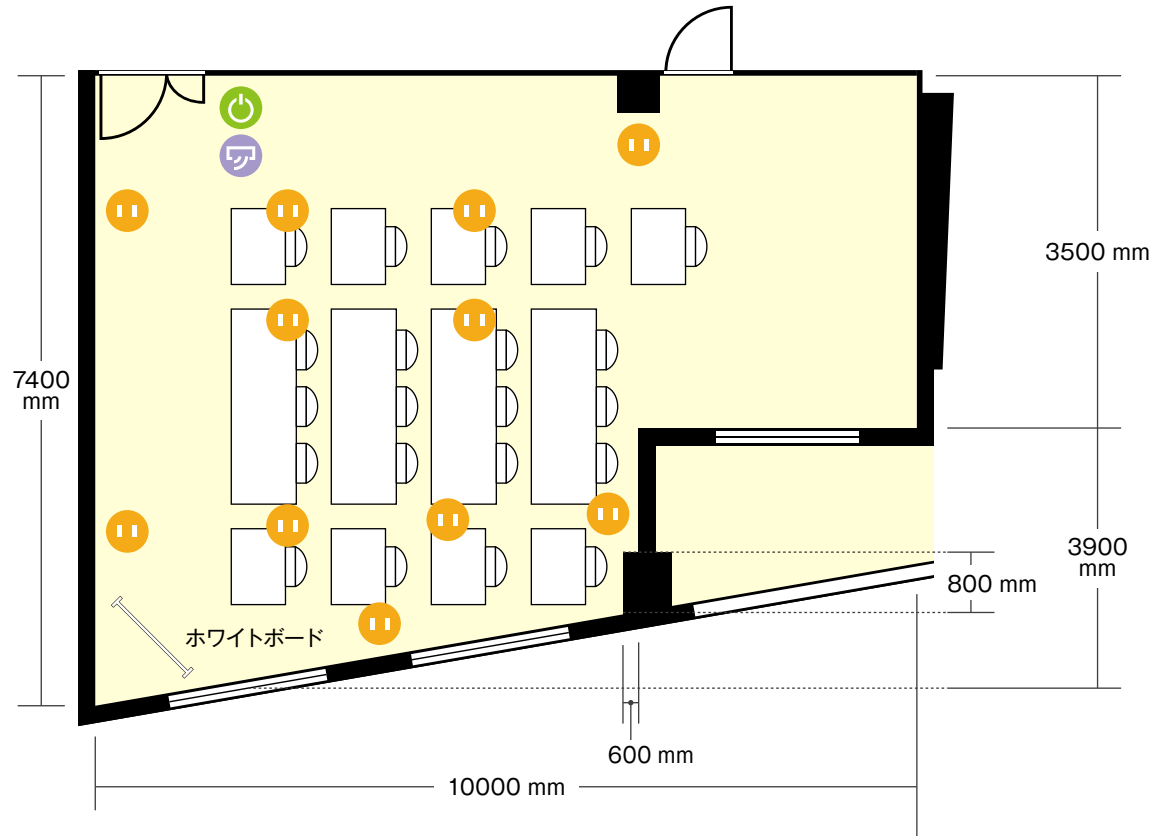

# ポヌール旭 福島店

2階 第1会議室／スクール

大阪府大阪市福島区玉川1-4-17 ポヌール旭

ホワイトボードサイズ … 1200 mm

机サイズ … (1人掛け) 横 700 mm / 縦 500 mm  
(3人掛け) 横 1800 mm / 縦 600 mm

電気コンセント

電灯スイッチ

エアコンスイッチ

利用人数 (最大利用人数)

スクール 21 名

施設情報

面積 60.81 m<sup>2</sup>  
天井高 2550 mm  
ドア開口部 横 1200 mm  
縦 1900 mm

備考・特記事項

※エアコンスイッチは有線リモコン  
になっております。