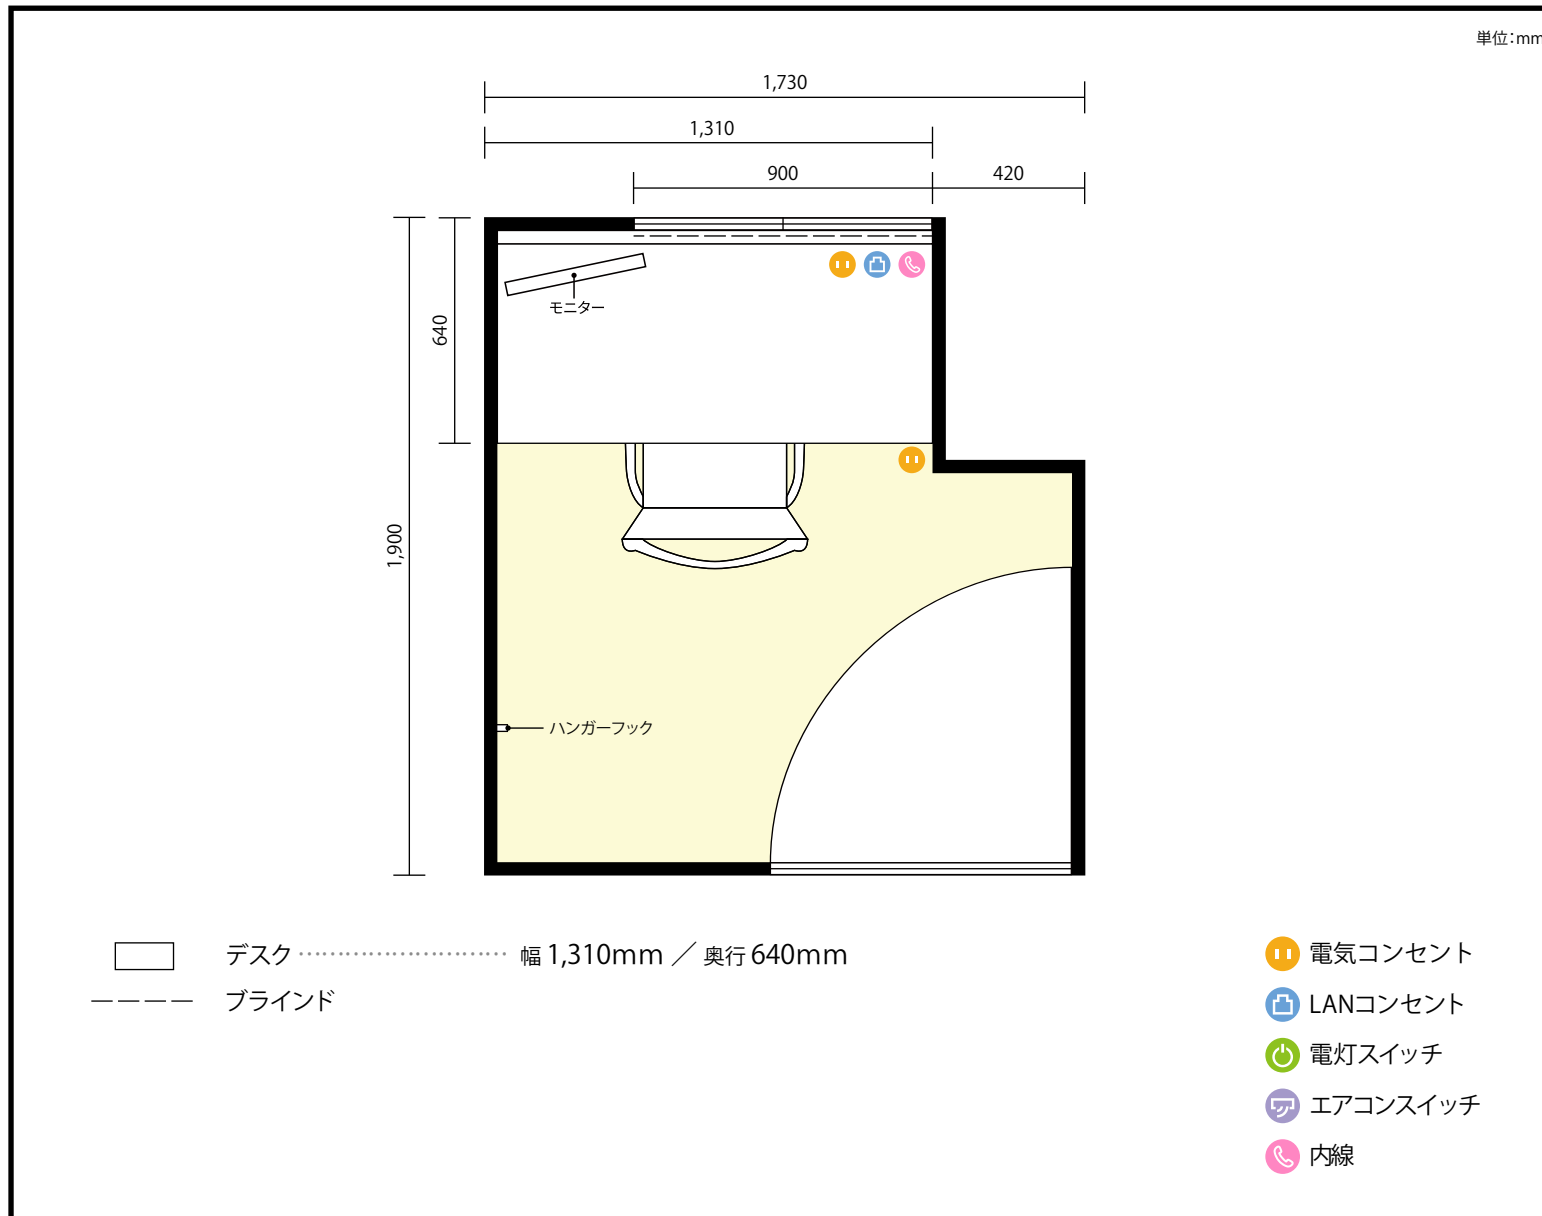

13階 第23会議室 / ワンデスク

〒451-0045 愛知県名古屋市西区名駅2-27-8 名古屋プライムセントラルタワー 13階

**利用人数** 最大利用人数 (※講師席を除く)

ワンデスク 1名

**施設情報**

面積 2.5 m<sup>2</sup> (0.76 坪)

天井高 2,800mm

ドア開口部 横 910mm  
縦 2,720mm