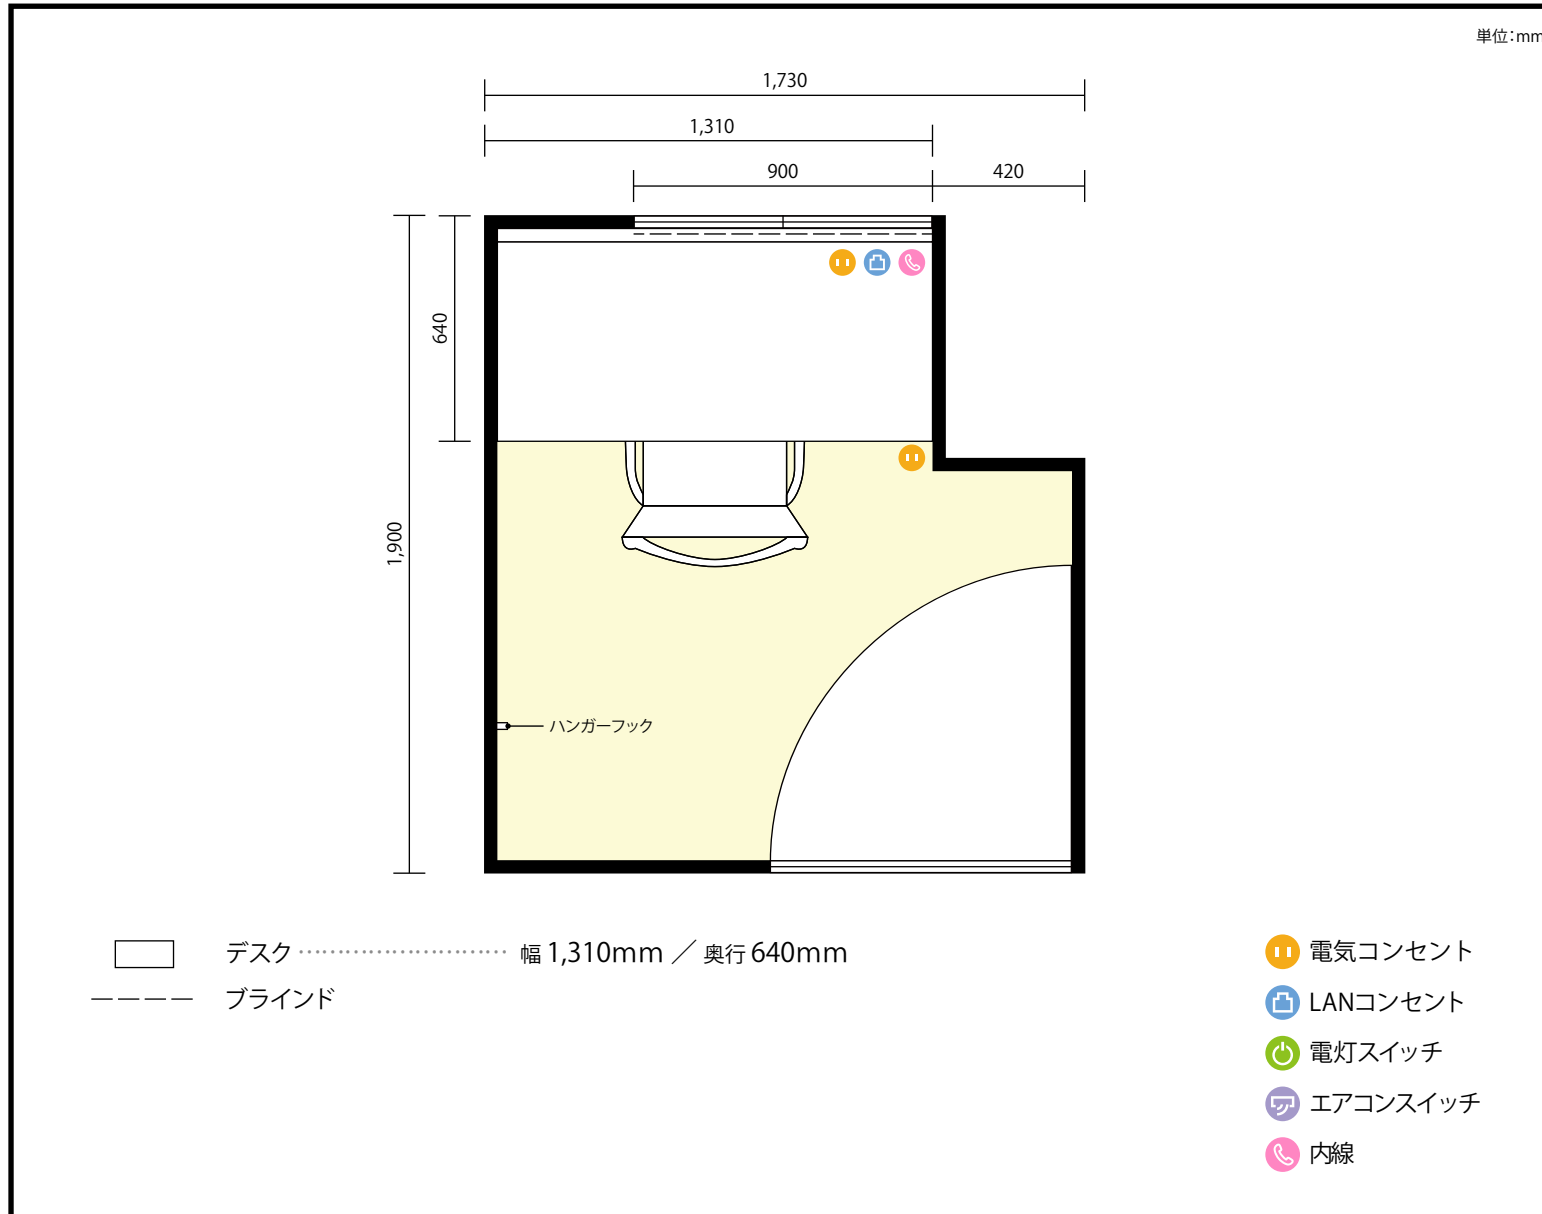

13階 第23会議室 / ワンデスク

〒451-0045 愛知県名古屋市西区名駅2-27-8 名古屋プライムセントラルタワー 13階

利用人数 最大利用人数 (※講師席を除く)

ワンデスク 1名

施設情報

面積 2.5 m² (0.76 坪)

天井高 2,800mm

ドア開口部 横 910mm
縦 2,720mm