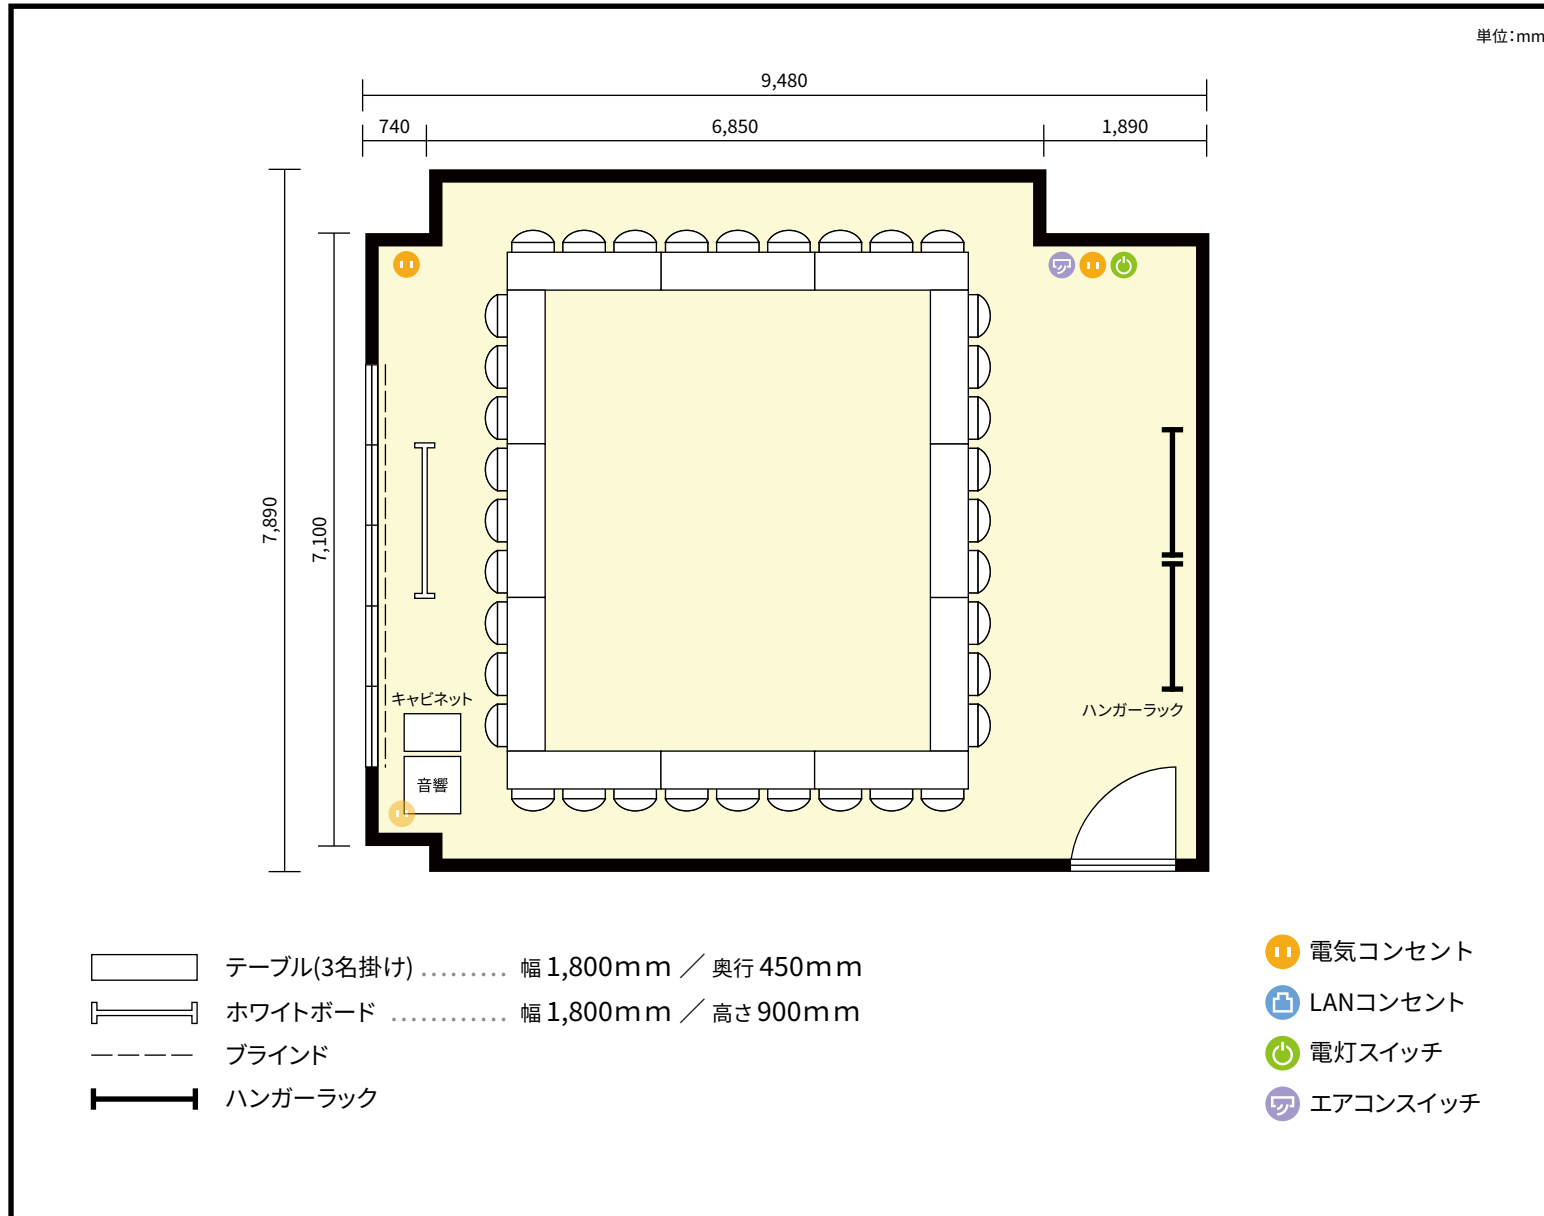

8階 第2会議室 / 口の字

〒460-0002 愛知県名古屋市中区丸の内3-7-19 法研中部ビル 8階

利用人数 最大利用人数 (※講師席を除く)

口の字 36名

施設情報

面積 67.5 m² (20.4 坪)

天井高 2,450mm

ドア開口部 横 770mm
縦 2,000mm