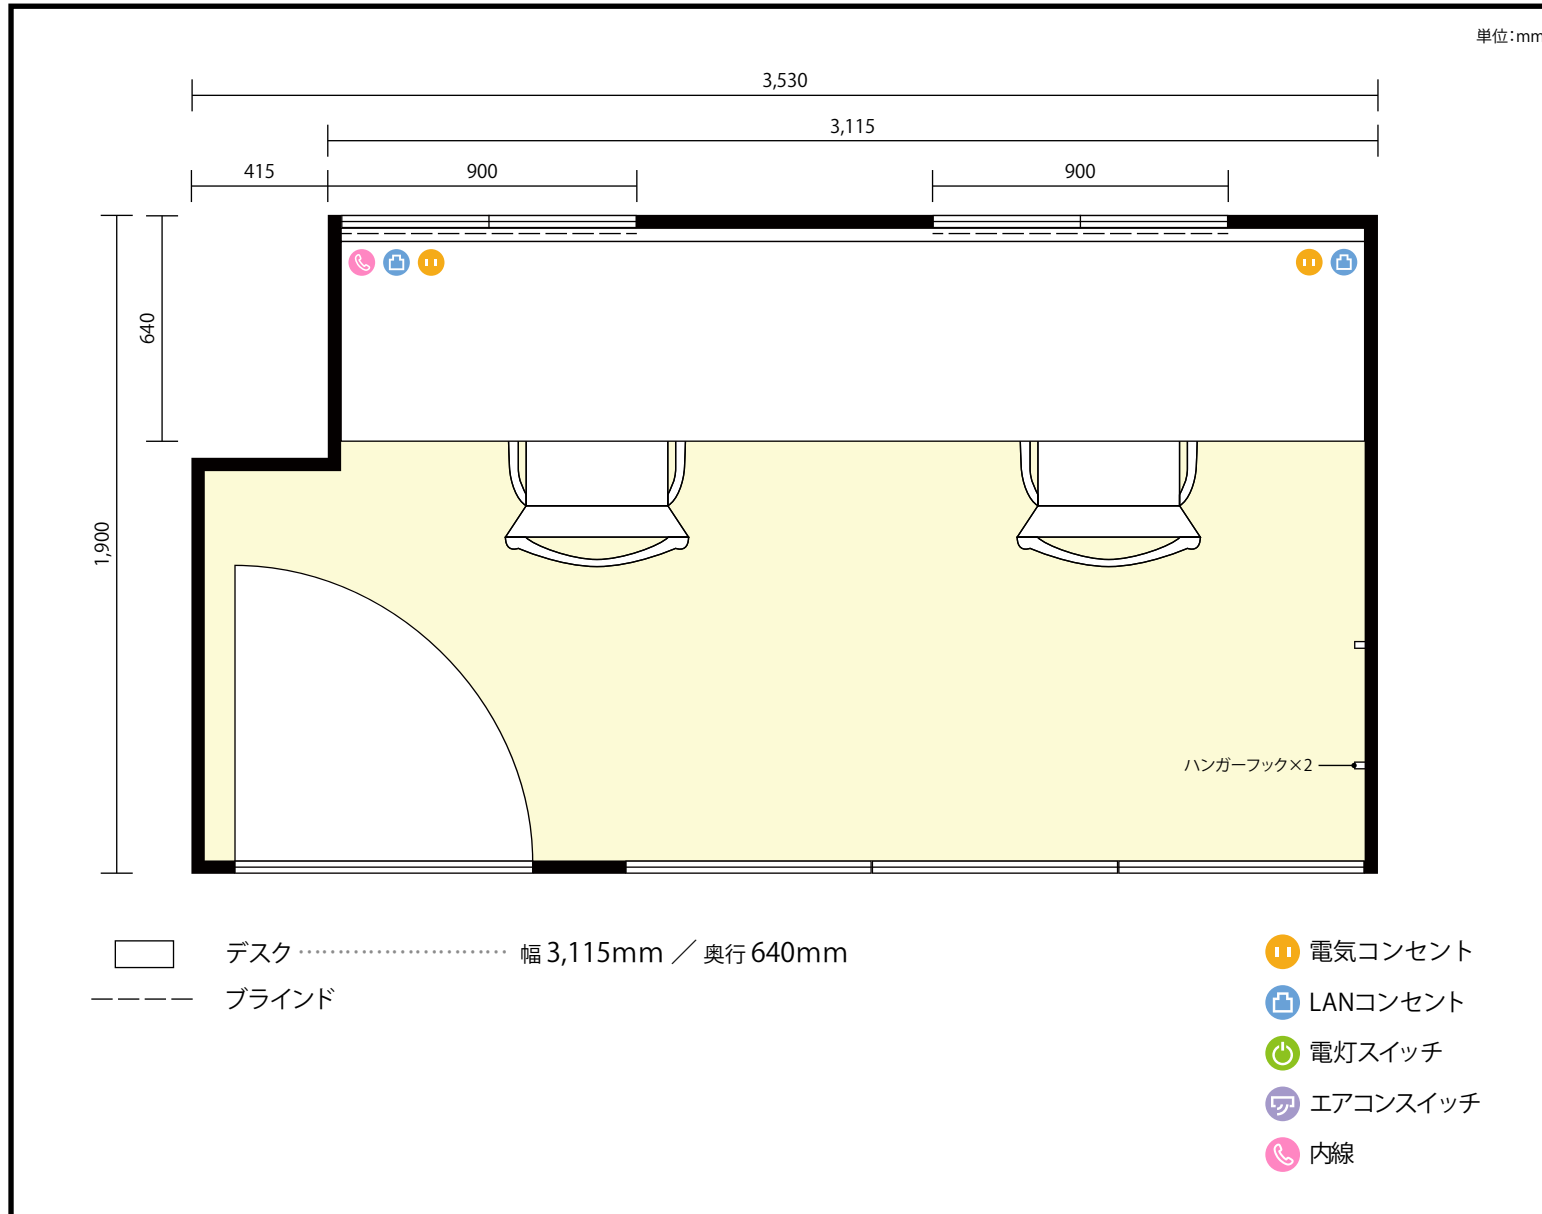

13階 第22会議室 / ワンデスク

〒451-0045 愛知県名古屋市西区名駅2-27-8 名古屋プライムセントラルタワー 13階

利用人数 最大利用人数 (※講師席を除く)

ワンデスク 2名

施設情報

面積 4.5 m² (1.36 坪)

天井高 2,800mm

ドア開口部 横 910mm
縦 2,720mm