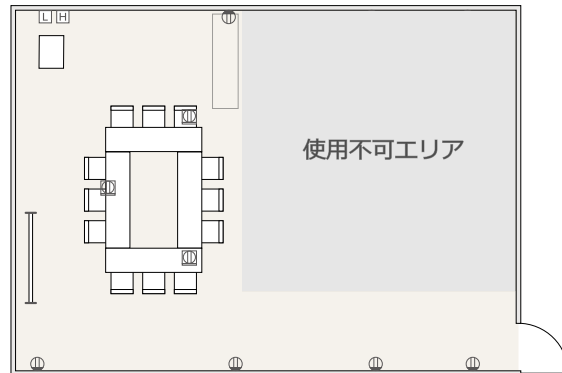

komaB01 (15名Type)

面積:28.9㎡(7坪) 机: 5台(W1800×D450) 椅子:15脚

リファレンス 広島エリア

リファレンス広島小町ビル貸会議室

スクール形式

3名掛け…15名
2名掛け…10名

口ノ字形式

3名掛け…12名
2名掛け… 8名

グループ形式

3名掛け…12名
2名掛け… 8名

シアター形式

20名

Ⓜ コンセント Ⓛ LAN Ⓜ HDMI □ 余剰(机・椅子) ■ 追加の椅子

●シアター形式は机室外搬出の際は別途費用¥16,500が必要です。

2026年3月現在