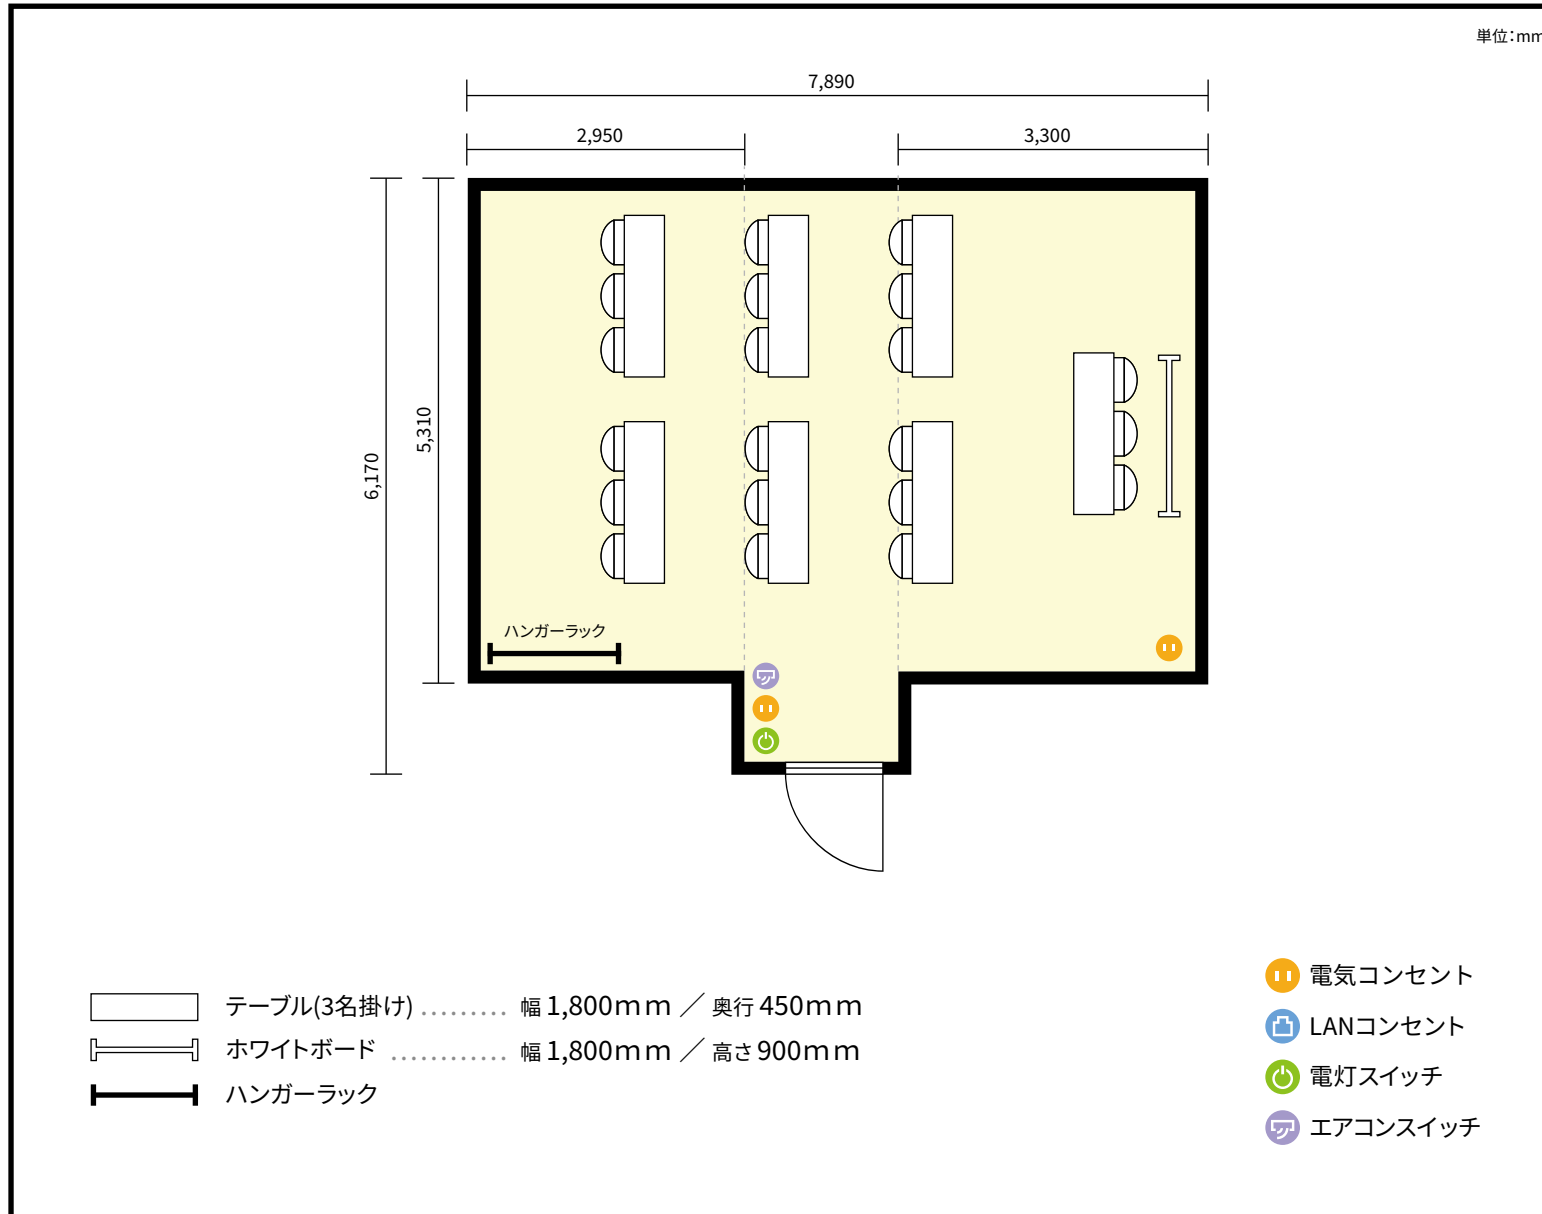

8階 第1会議室 / スクール

〒460-0002 愛知県名古屋市中区丸の内3-7-19 法研中部ビル 8階

利用人数 最大利用人数 (※講師席を除く)	
スクール	18名
施設情報	
面積	39.2 m ² (11.9 坪)
天井高	2,450mm
ドア開口部	横 1,330mm 縦 2,110mm
備考	