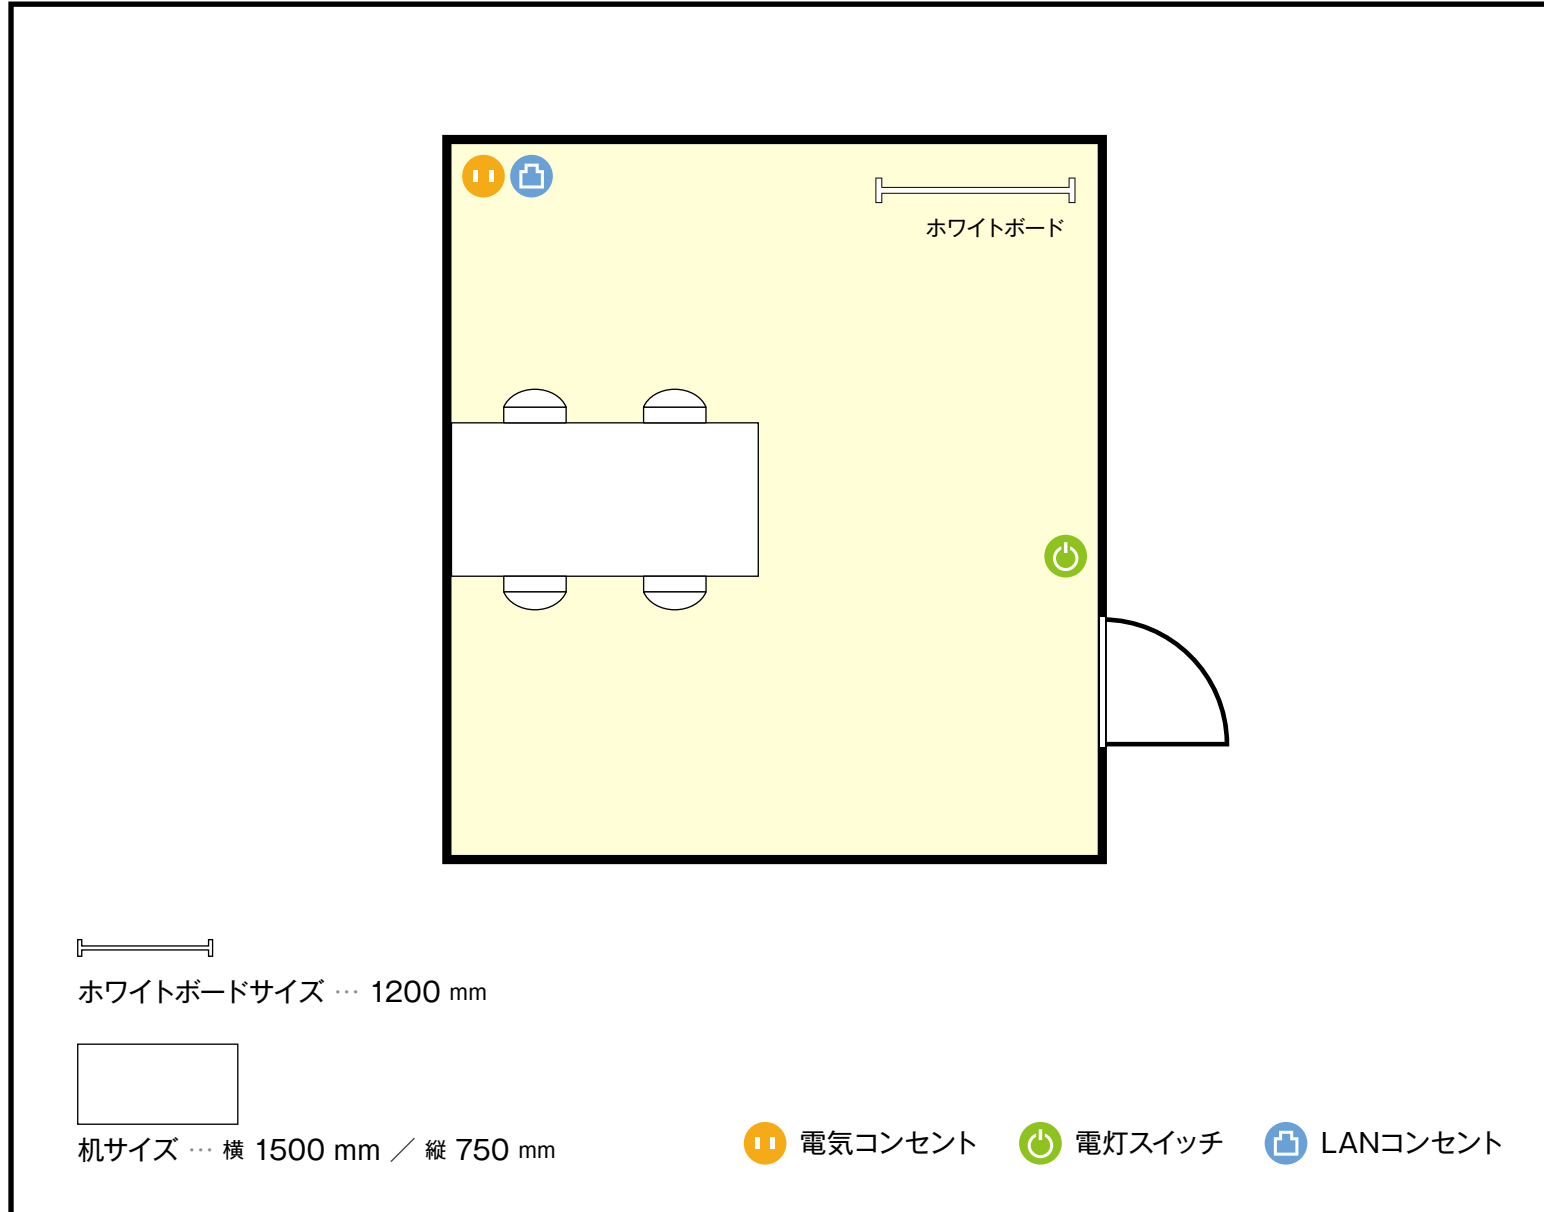

# オフィスアテンド本町

4階 打合せ室／口の字

〒550-0005 大阪府大阪市西区西本町1-4-1 オリックス本町ビル

## 利用人数 (最大利用人数)

口の字 4名

## 施設情報

面積 11.06 m<sup>2</sup>  
天井高 2800 mm  
ドア開口部 横 800 mm  
縦 2700 mm