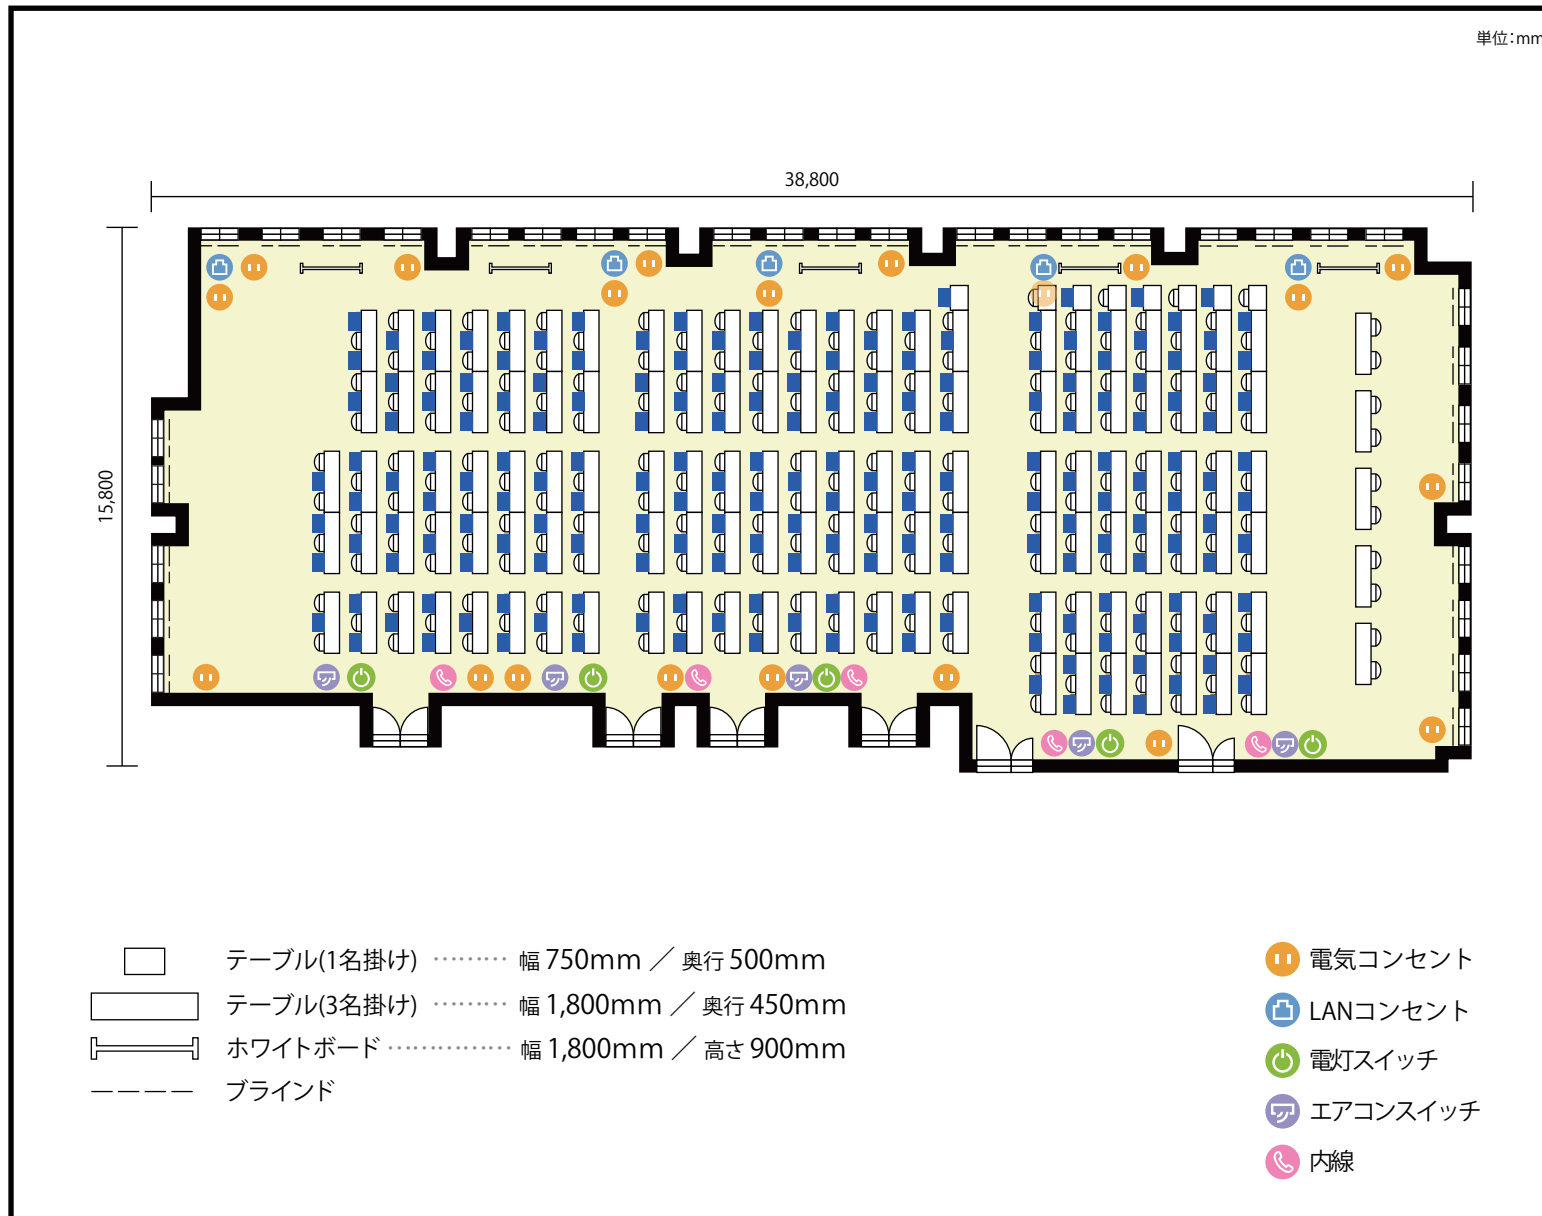

13階 第1+2+3+4+5会議室 / スクール

〒451-0045 愛知県名古屋市西区名駅2-27-8 名古屋プライムセントラルタワー 13階

**利用人数** 最大利用人数 (※講師席を除く)

スクール 383名

**施設情報**

面積 599.9 m<sup>2</sup> (181.46 坪)

天井高 2,800mm

ドア開口部 横 1,600mm  
縦 2,200mm

**備考**

13階 第1+2+3+4+5会議室 / スクール

〒451-0045 愛知県名古屋市西区名駅2-27-8 名古屋プライムセントラルタワー 13階

**利用人数** 最大利用人数 (※講師席を除く)

ソーシャルディスタンス(5割)スクール191名

## 施設情報

面積 599.9 m<sup>2</sup> (181.46 坪)

天井高 2,800mm

ドア開口部 横 1,600mm  
縦 2,200mm