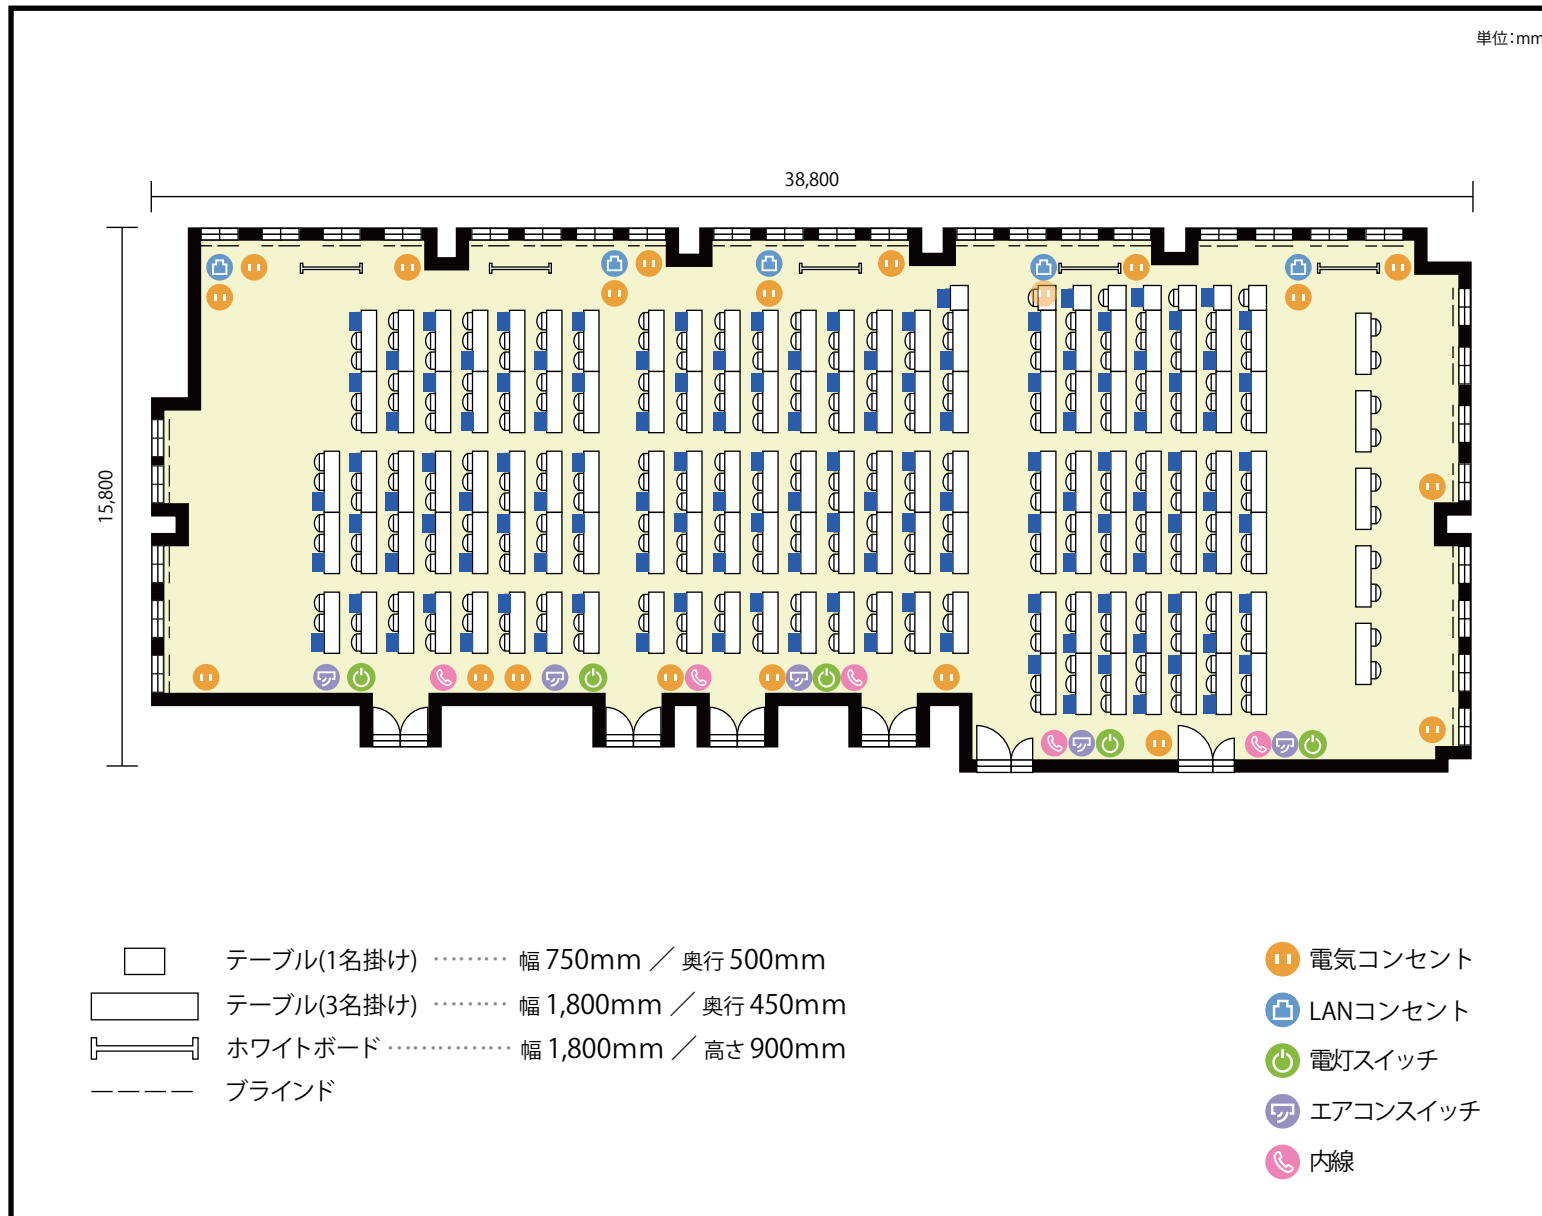

**備考**

13階 第1+2+3+4+5会議室 / スクール

〒451-0045 愛知県名古屋市西区名駅2-27-8 名古屋プライムセントラルタワー 13階

**利用人数** 最大利用人数 (※講師席を除く)

ソーシャルディスタンス(5割)スクール191名

## 施設情報

面積 599.9 m<sup>2</sup> (181.46 坪)

天井高 2,800mm

ドア開口部 横 1,600mm  
縦 2,200mm

## 備考

13階 第1+2+3+4+5会議室 / スクール

〒451-0045 愛知県名古屋市西区名駅2-27-8 名古屋プライムセントラルタワー 13階

**利用人数** 最大利用人数 (※講師席を除く)

ソーシャルディスタンス(3割)スクール129名