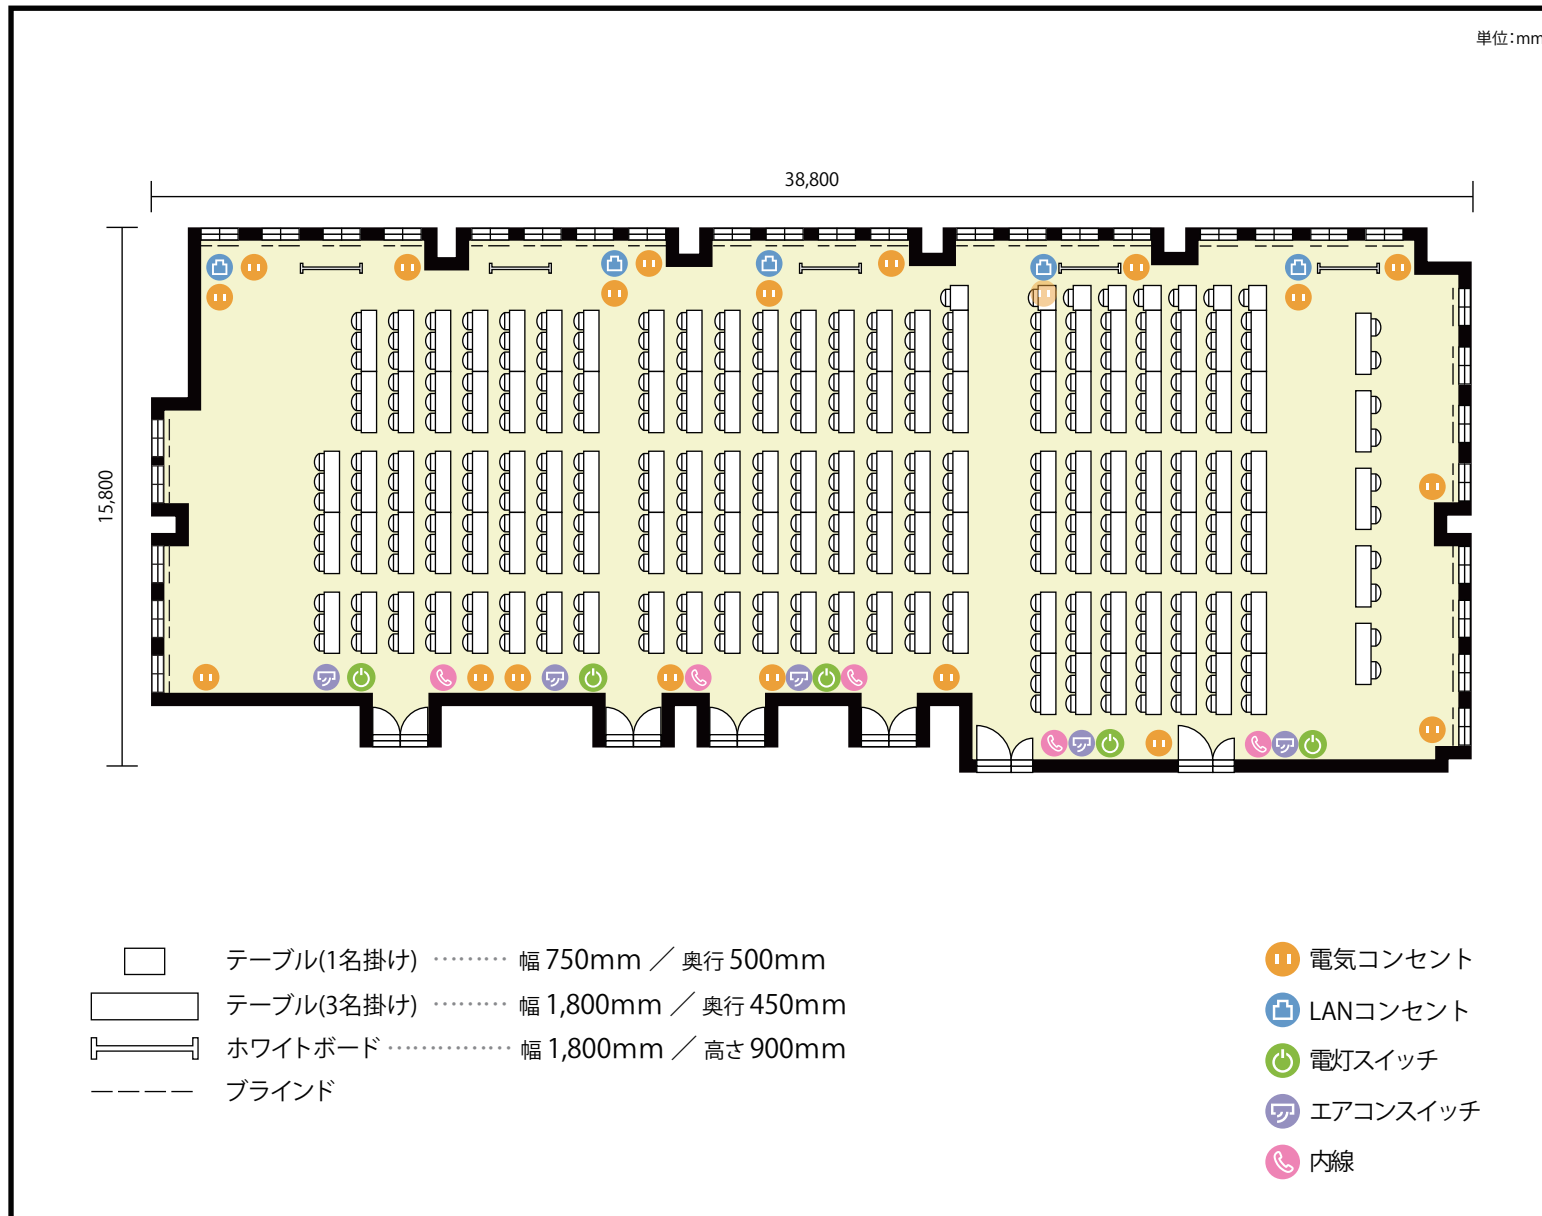

13階 第1+2+3+4+5会議室 / スクール

〒451-0045 愛知県名古屋市西区名駅2-27-8 名古屋プライムセントラルタワー 13階

**利用人数** 最大利用人数 (※講師席を除く)

スクール 383名

**施設情報**

面積 599.9 m<sup>2</sup> (181.46 坪)

天井高 2,800mm

ドア開口部 横 1,600mm  
縦 2,200mm

**備考**

13階 第1+2+3+4+5会議室 / スクール

〒451-0045 愛知県名古屋市西区名駅2-27-8 名古屋プライムセントラルタワー 13階

**利用人数** 最大利用人数 (※講師席を除く)

ソーシャルディスタンス(5割)スクール191名

## 施設情報

面積 599.9 m<sup>2</sup> (181.46 坪)

天井高 2,800mm

ドア開口部 横 1,600mm  
縦 2,200mm