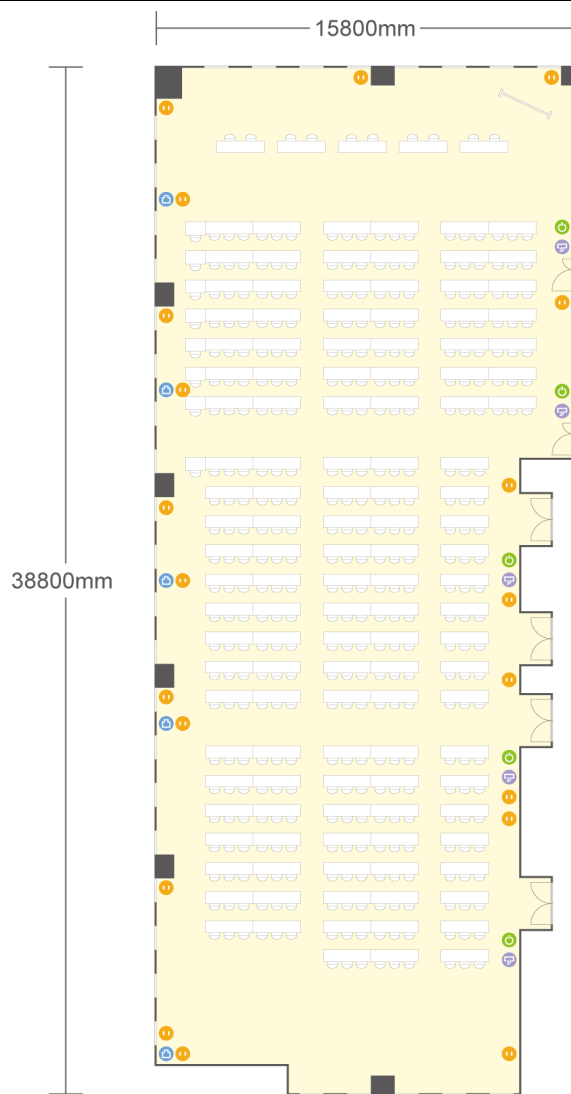

13階

第1+2+3+4+5会議室 スクール

愛知県名古屋市西区名駅二丁目27-8 名古屋プライムセントラルタワー 13階

■ 電気コンセント
 ■ 電灯スイッチ
 ■ LANコンセント
 ■ エアコンスイッチ

●利用人数 (最大利用人数)

スクール 383 名
 口の字 0 名

●施設情報

面積 599.9m² (181.46坪)
 天井高 2800mm
 ドア開口部 1600mm×2200mm
 エレベータ 10台・定員24名