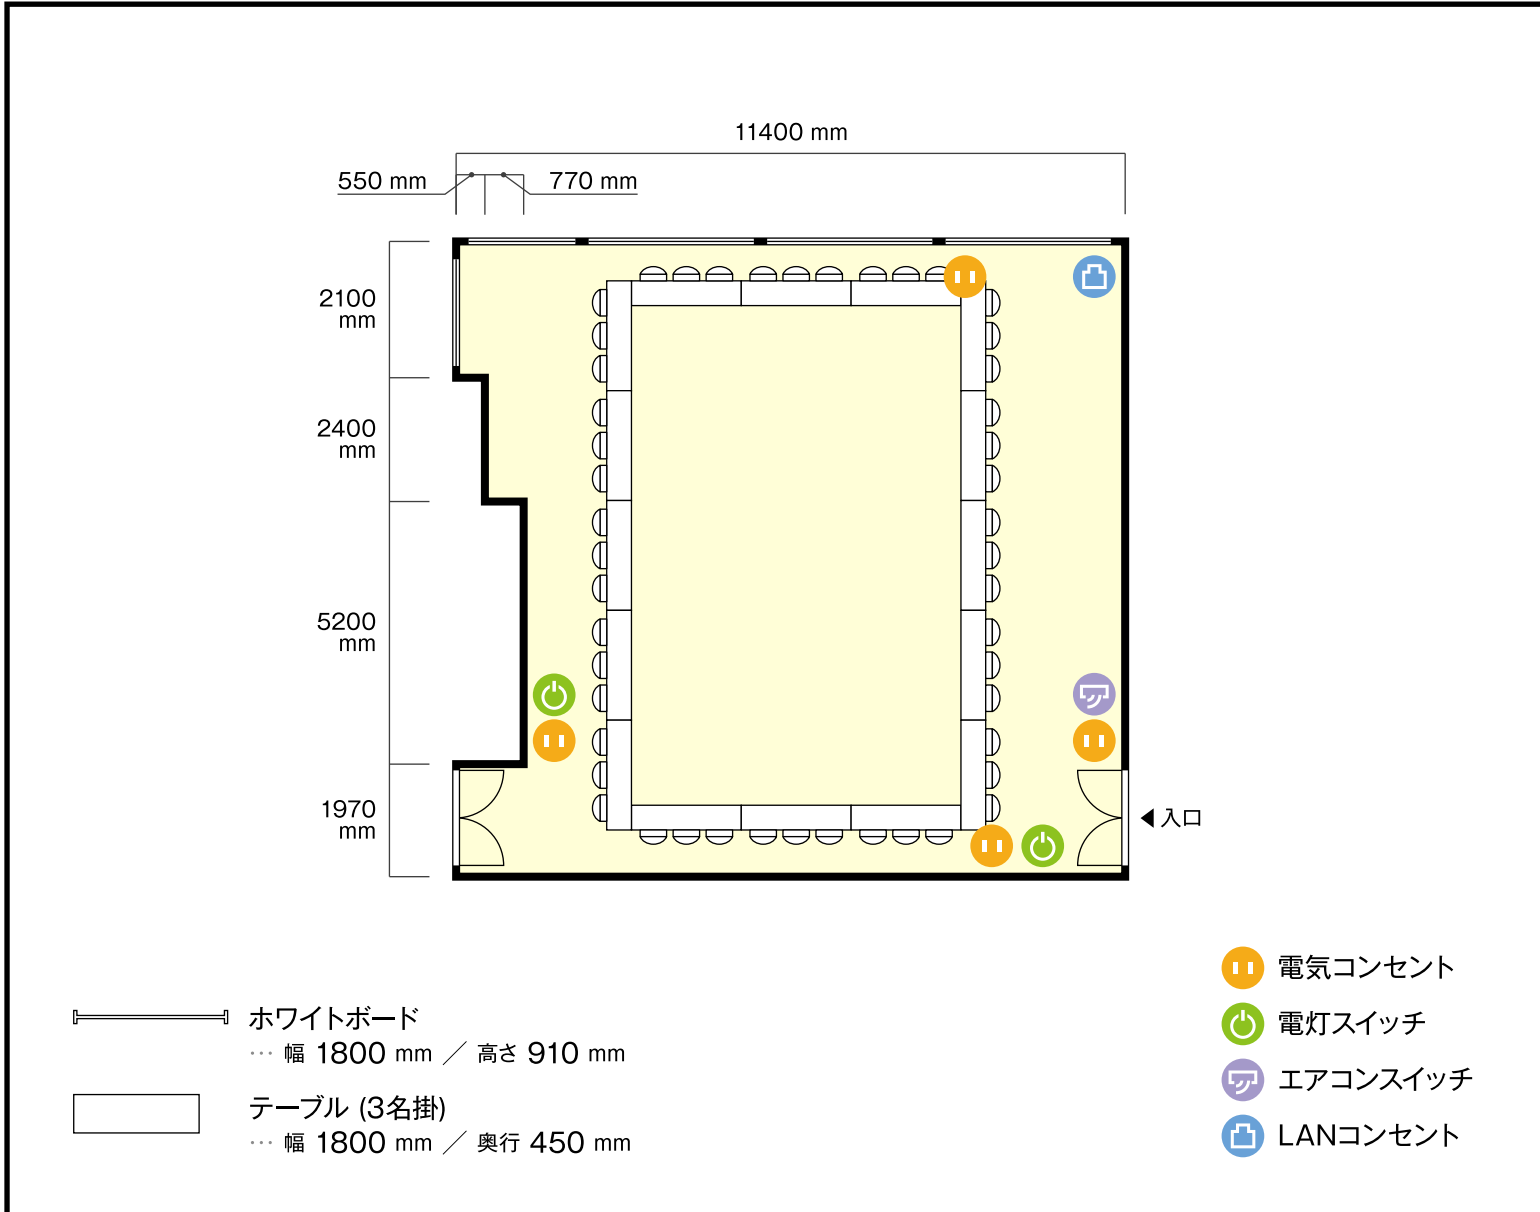

# 松下IMPビル会議室

2階

C会議室 / 口の字

〒540-6302 大阪府大阪市中央区城見1-3-7 松下IMPビル2階

## 利用人数 (最大利用人数)

口の字 48名

## 施設情報

面積 128㎡

天井高 2640 mm

ドア開口部 横 1760 mm  
縦 1980 mm

窓 5箇所