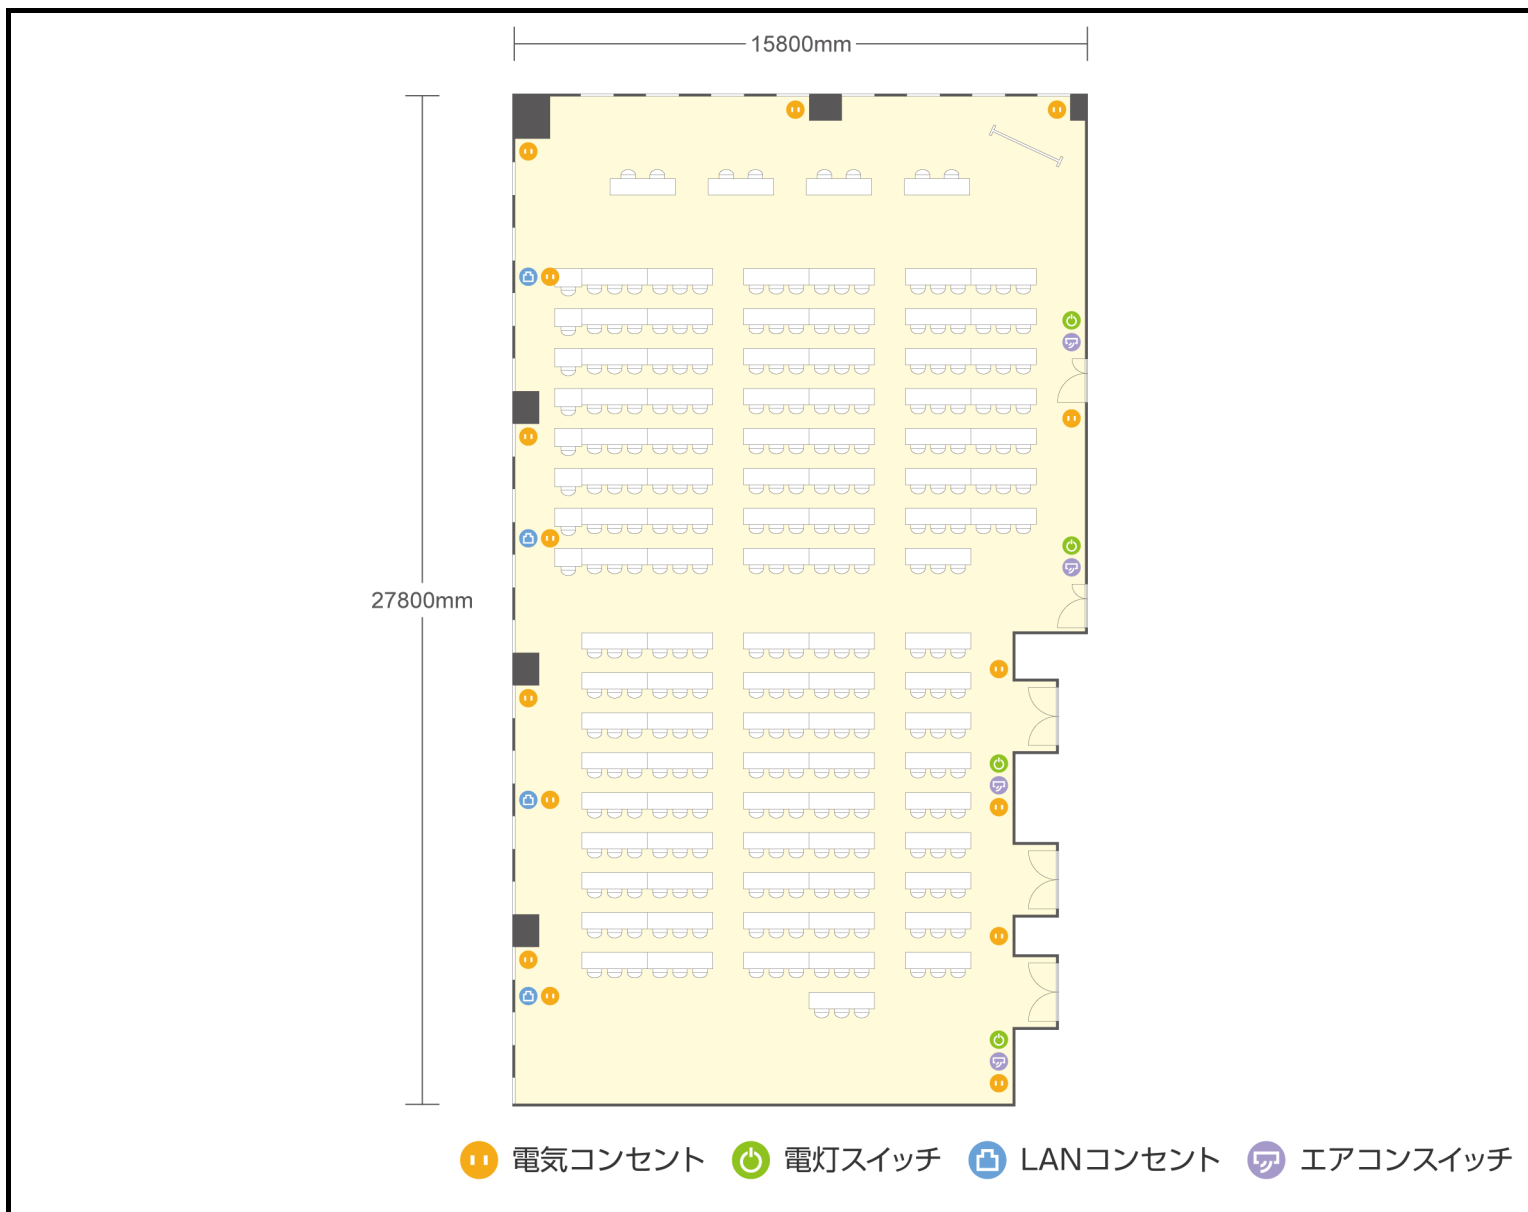

13階

第2+3+4+5会議室 スクール

愛知県名古屋市西区名駅二丁目27-8 名古屋プライムセントラルタワー 13階

● 利用人数 (最大利用人数)

スクール 287名
口の字 0名

● 施設情報

面積 441.3㎡ (133.49坪)
天井高 2800mm
ドア開口部 1600mm×2200mm
エレベータ 10台・定員24名