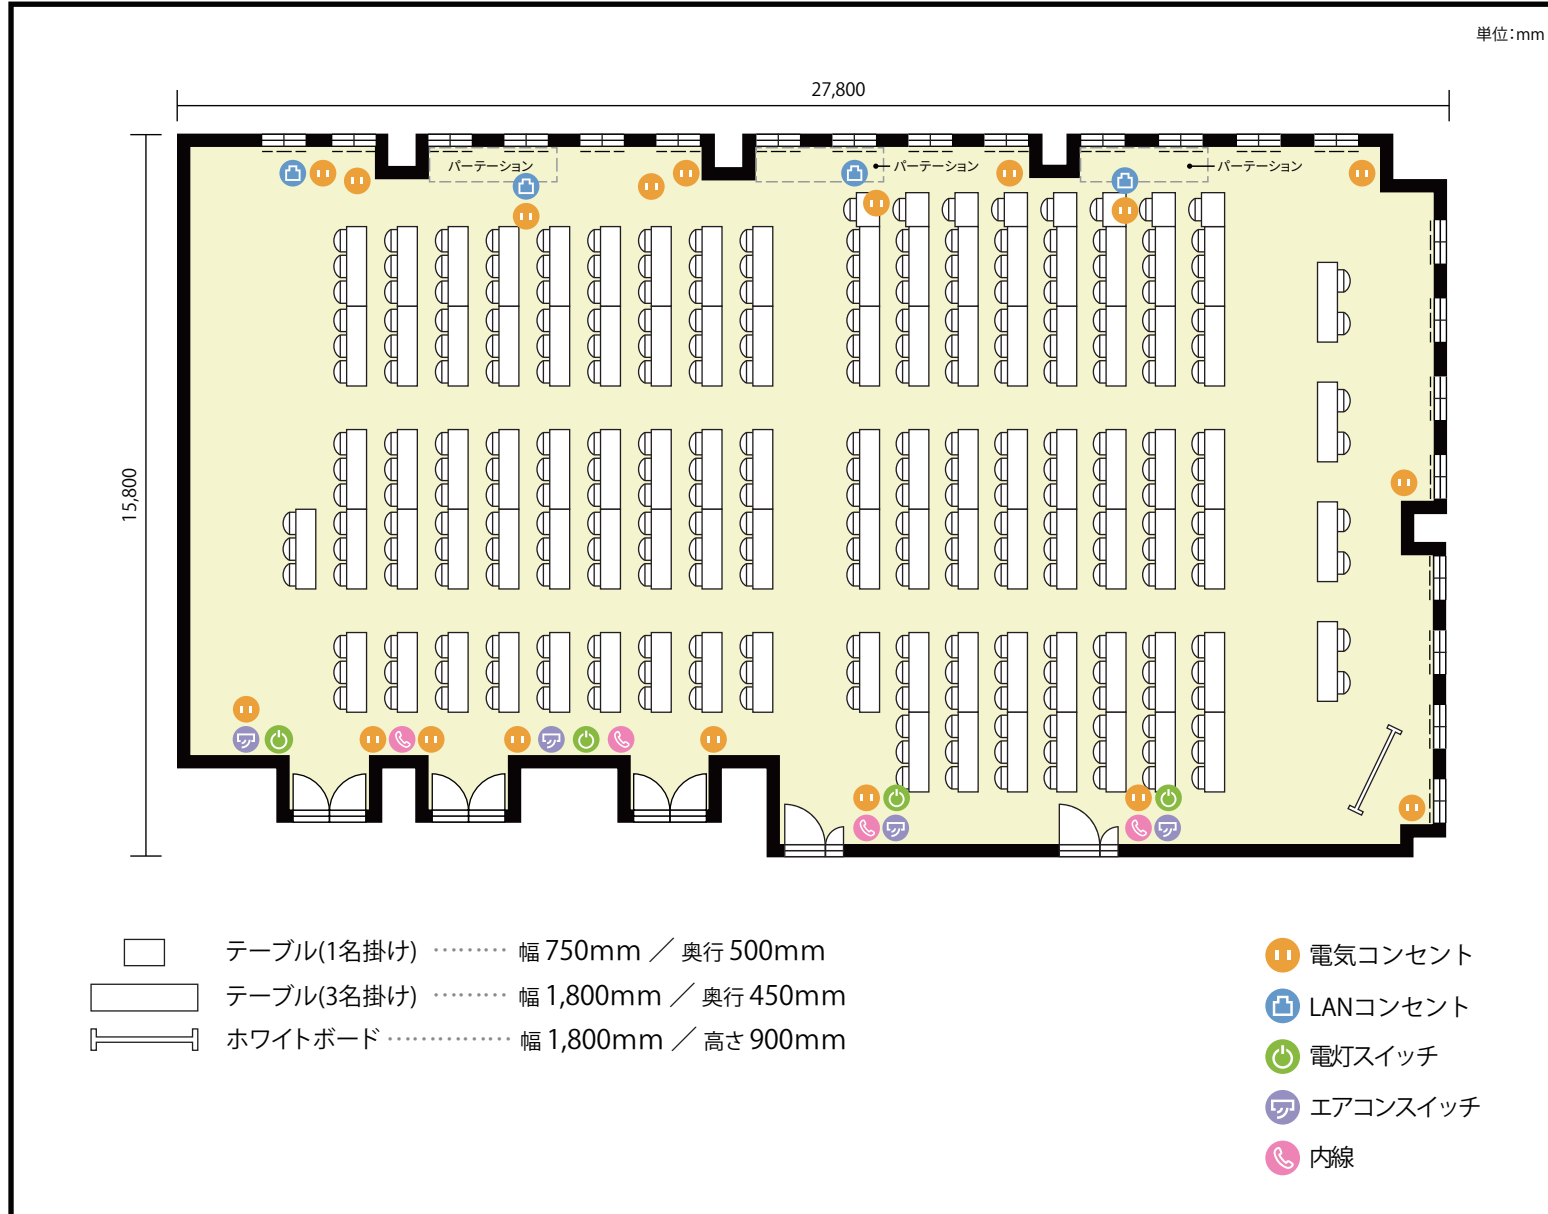

13階 第2+3+4+5会議室 / スクール 〒451-0045 愛知県名古屋市西区名駅2-27-8 名古屋プライムセントラルタワー 13階

**利用人数** 最大利用人数 (※講師席を除く)

スクール 287名

**施設情報**

面積 441.3 m<sup>2</sup> (133.49 坪)

天井高 2,800mm

ドア開口部 横 1,800mm  
縦 2,200mm

**備考**