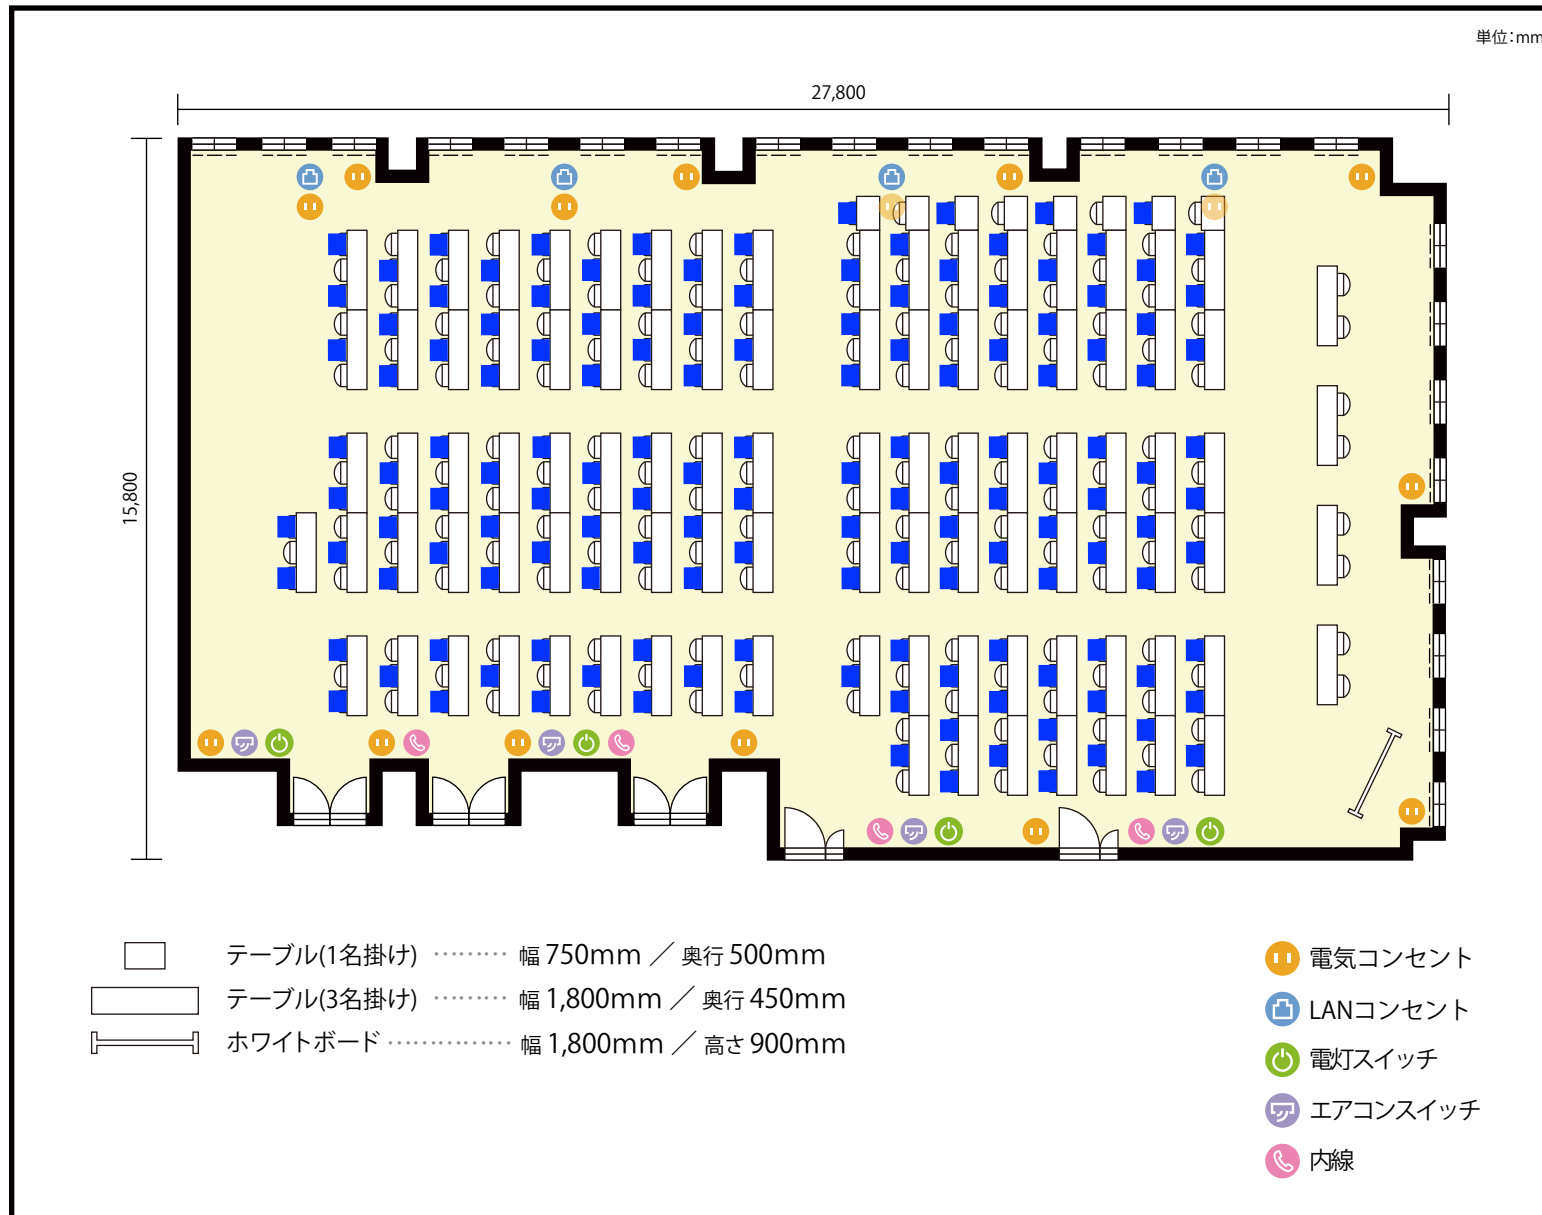

13階 第2+3+4+5会議室 / スクール 〒451-0045 愛知県名古屋市西区名駅2-27-8 名古屋プライムセントラルタワー 13階

**利用人数** 最大利用人数 (※講師席を除く)

スクール 287名

**施設情報**

面積 441.3 m<sup>2</sup> (133.49 坪)

天井高 2,800mm

ドア開口部 横 1,600mm  
縦 2,200mm

**備考**

13階 第2+3+4+5会議室 / スクール

〒451-0045 愛知県名古屋市西区名駅2-27-8 名古屋プライムセントラルタワー 13階

利用人数 最大利用人数(※講師席を除く)

ソーシャルディスタンス(5割)スクール144名

## 施設情報

面積 441.3 m<sup>2</sup> (133.49 坪)

天井高 2,800mm

ドア開口部 横 1,600mm  
縦 2,200mm

### 施設情報

面積 441.3 m<sup>2</sup> (133.49 坪)

天井高 2,800mm

ドア開口部 横 1,600mm  
縦 2,200mm