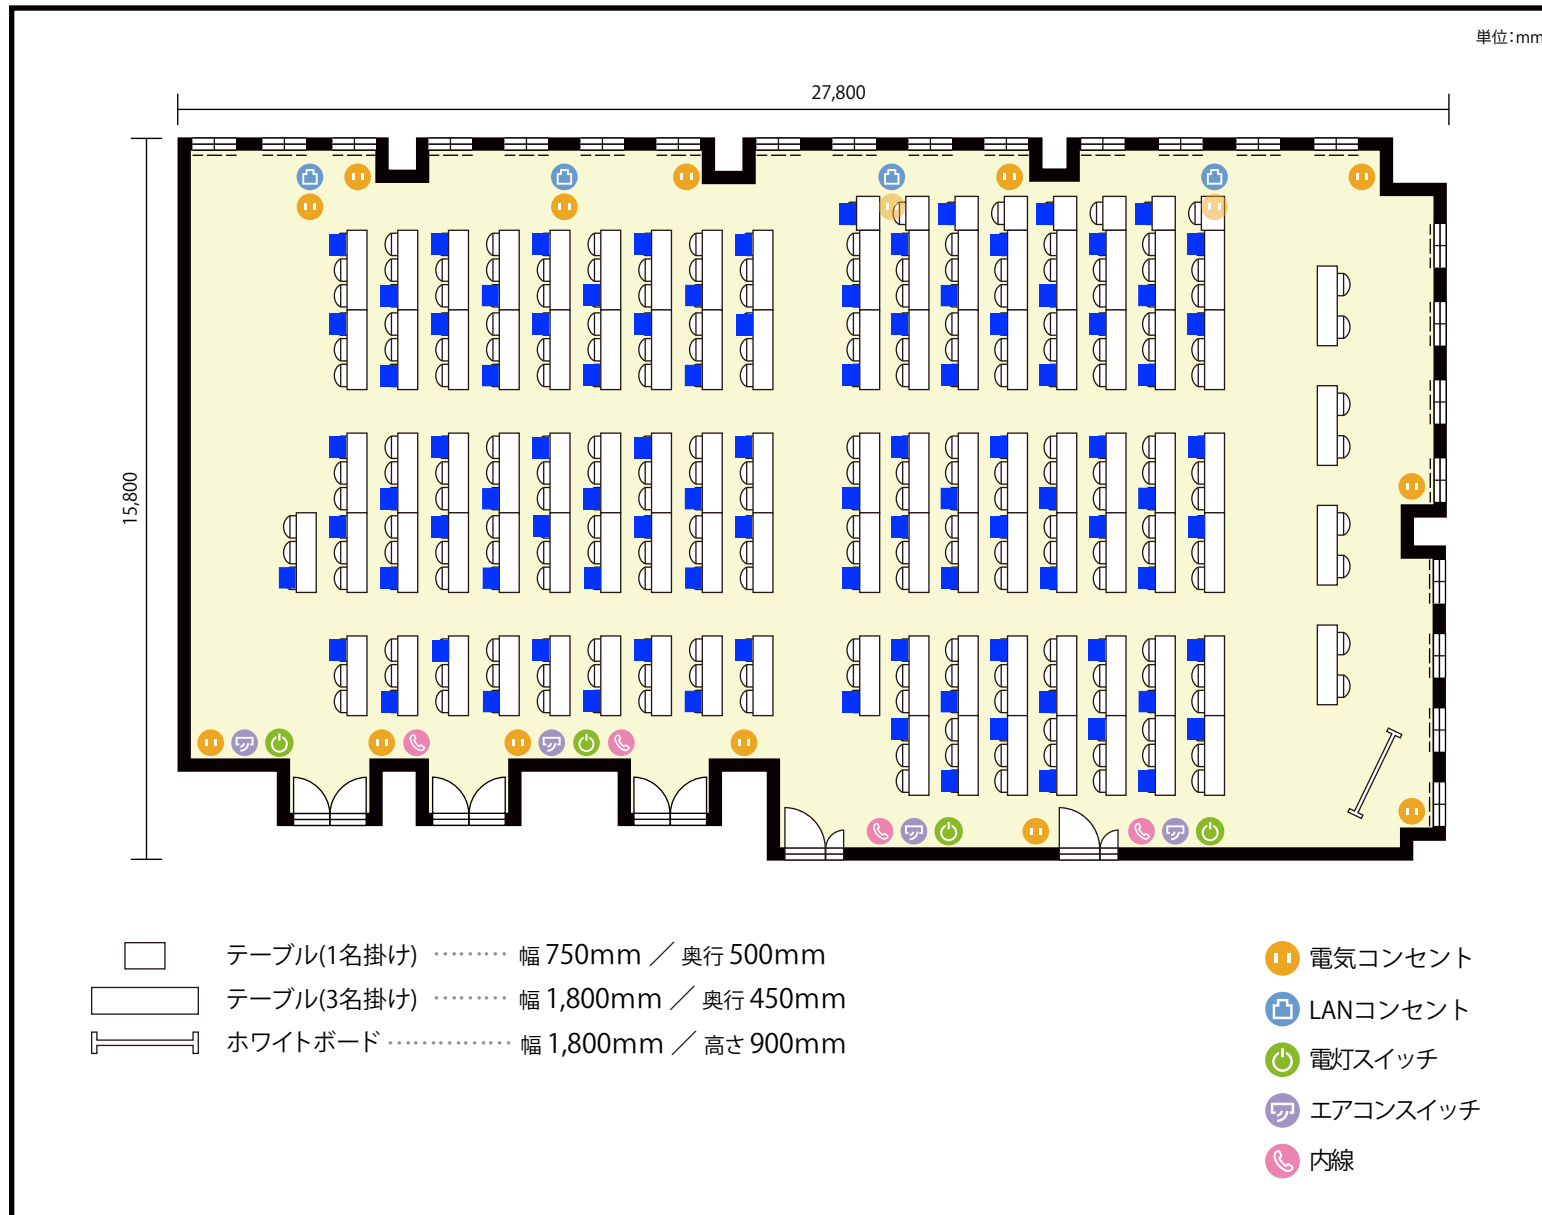

## 施設情報

面積 441.3 m<sup>2</sup> (133.49 坪)

天井高 2,800mm

ドア開口部 横 1,600mm  
縦 2,200mm

## 備考

13階 第2+3+4+5会議室 / スクール

〒451-0045 愛知県名古屋市西区名駅2-27-8 名古屋プライムセントラルタワー 13階

**利用人数** 最大利用人数 (※講師席を除く)

ソーシャルディスタンス(3割)スクール97名

### 施設情報

面積 441.3 m<sup>2</sup> (133.49 坪)

天井高 2,800mm

ドア開口部 横 1,600mm  
縦 2,200mm