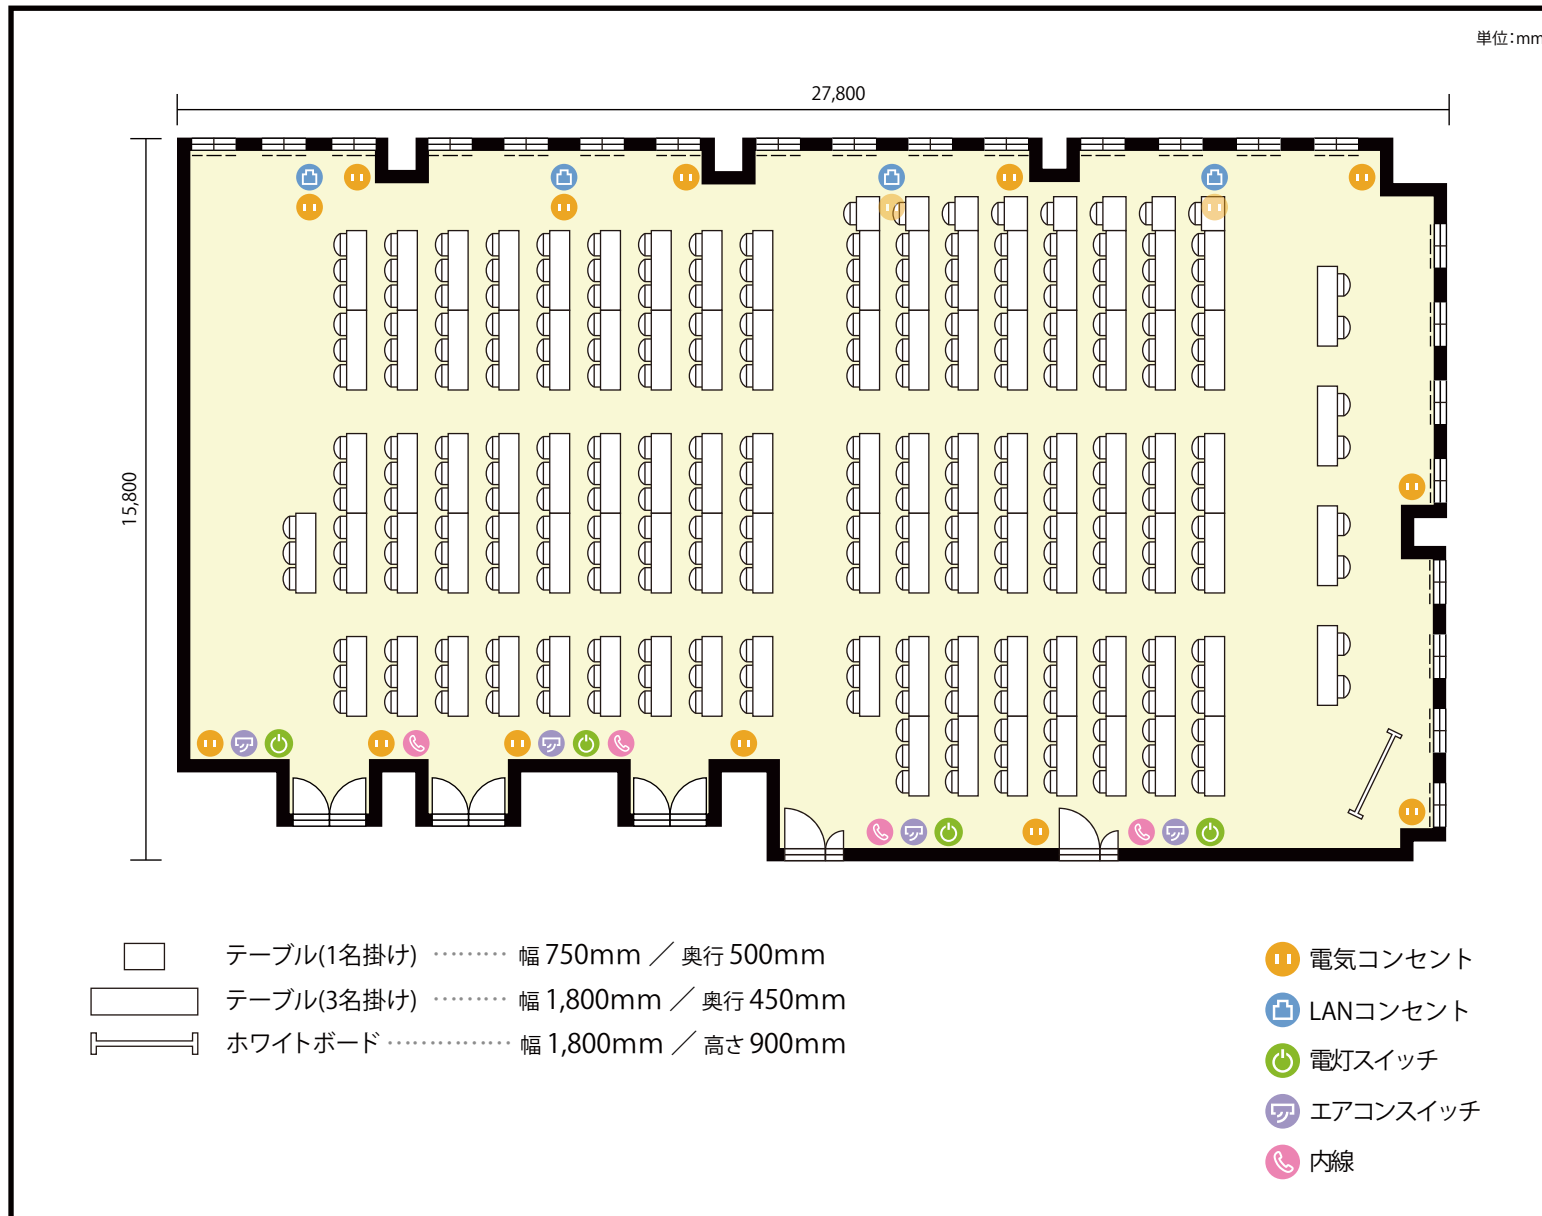

13階 第2+3+4+5会議室 / スクール 〒451-0045 愛知県名古屋市西区名駅2-27-8 名古屋プライムセントラルタワー 13階

**利用人数** 最大利用人数 (※講師席を除く)

スクール 287名

**施設情報**

面積 441.3 m<sup>2</sup> (133.49 坪)

天井高 2,800mm

ドア開口部 横 1,600mm  
縦 2,200mm

**備考**

13階 第2+3+4+5会議室 / スクール

〒451-0045 愛知県名古屋市西区名駅2-27-8 名古屋プライムセントラルタワー 13階

利用人数 最大利用人数(※講師席を除く)

ソーシャルディスタンス(5割)スクール144名

## 施設情報

面積 441.3 m<sup>2</sup> (133.49 坪)

天井高 2,800mm

ドア開口部 横 1,600mm  
縦 2,200mm

### 施設情報

面積 441.3 m<sup>2</sup> (133.49 坪)

天井高 2,800mm

ドア開口部 横 1,600mm  
縦 2,200mm