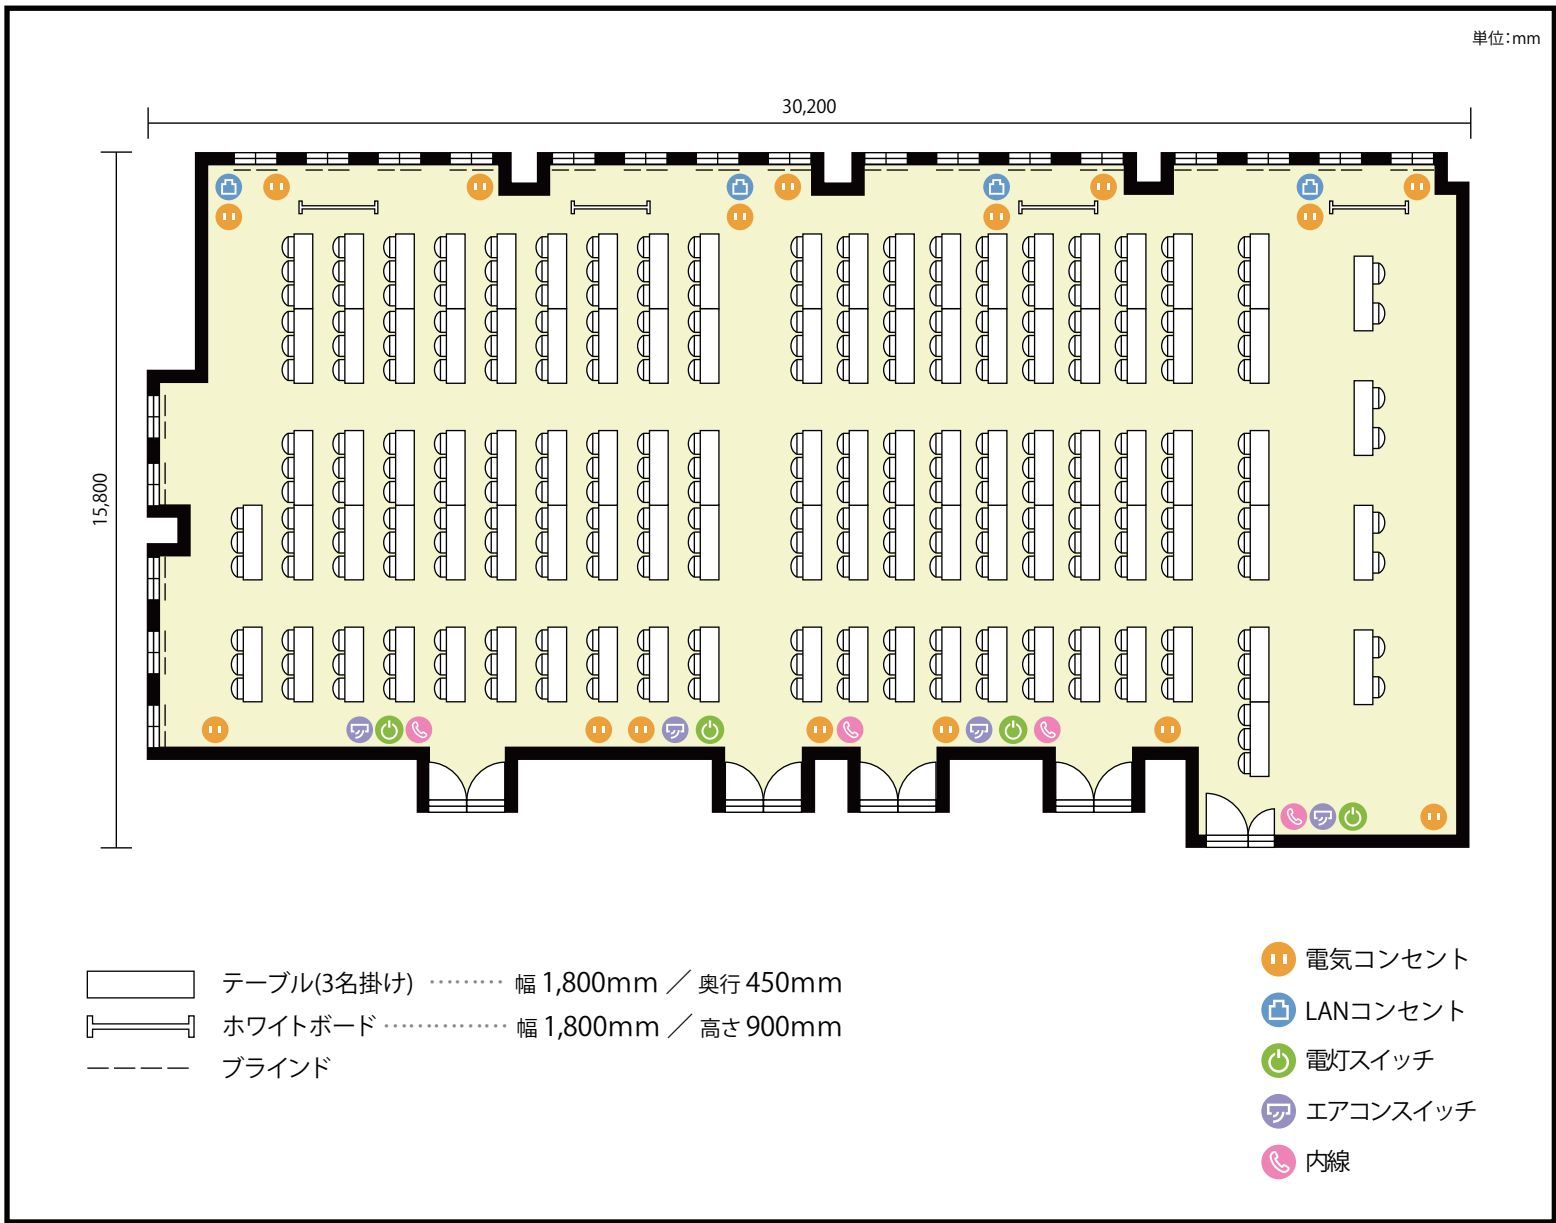

13階 第1+2+3+4会議室 / スクール 〒451-0045 愛知県名古屋市西区名駅2-27-8 名古屋プライムセントラルタワー 13階

利用人数 最大利用人数 (※講師席を除く)

スクール 294名

施設情報

面積 453.7 m² (137.24 坪)

天井高 2,800mm

ドア開口部 横 1,600mm
縦 2,200mm

備考

13階 第1+2+3+4会議室 / スクール

〒451-0045 愛知県名古屋市西区名駅2-27-8 名古屋プライムセントラルタワー 13階

利用人数 最大利用人数 (※講師席を除く)

ソーシャルディスタンス(5割)スクール147名

施設情報

面積 453.7 m² (137.24 坪)

天井高 2,800mm

ドア開口部 横 1,600mm
縦 2,200mm

備考

13階

第1+2+3+4会議室 / スクール

〒451-0045 愛知県名古屋市西区名駅2-27-8 名古屋プライムセントラルタワー 13階

利用人数 最大利用人数 (※講師席を除く)

ソーシャルディスタンス(3割)スクール 98名

施設情報

面積 453.7 m² (137.24 坪)

天井高 2,800mm

ドア開口部 横 1,600mm
縦 2,200mm

備考