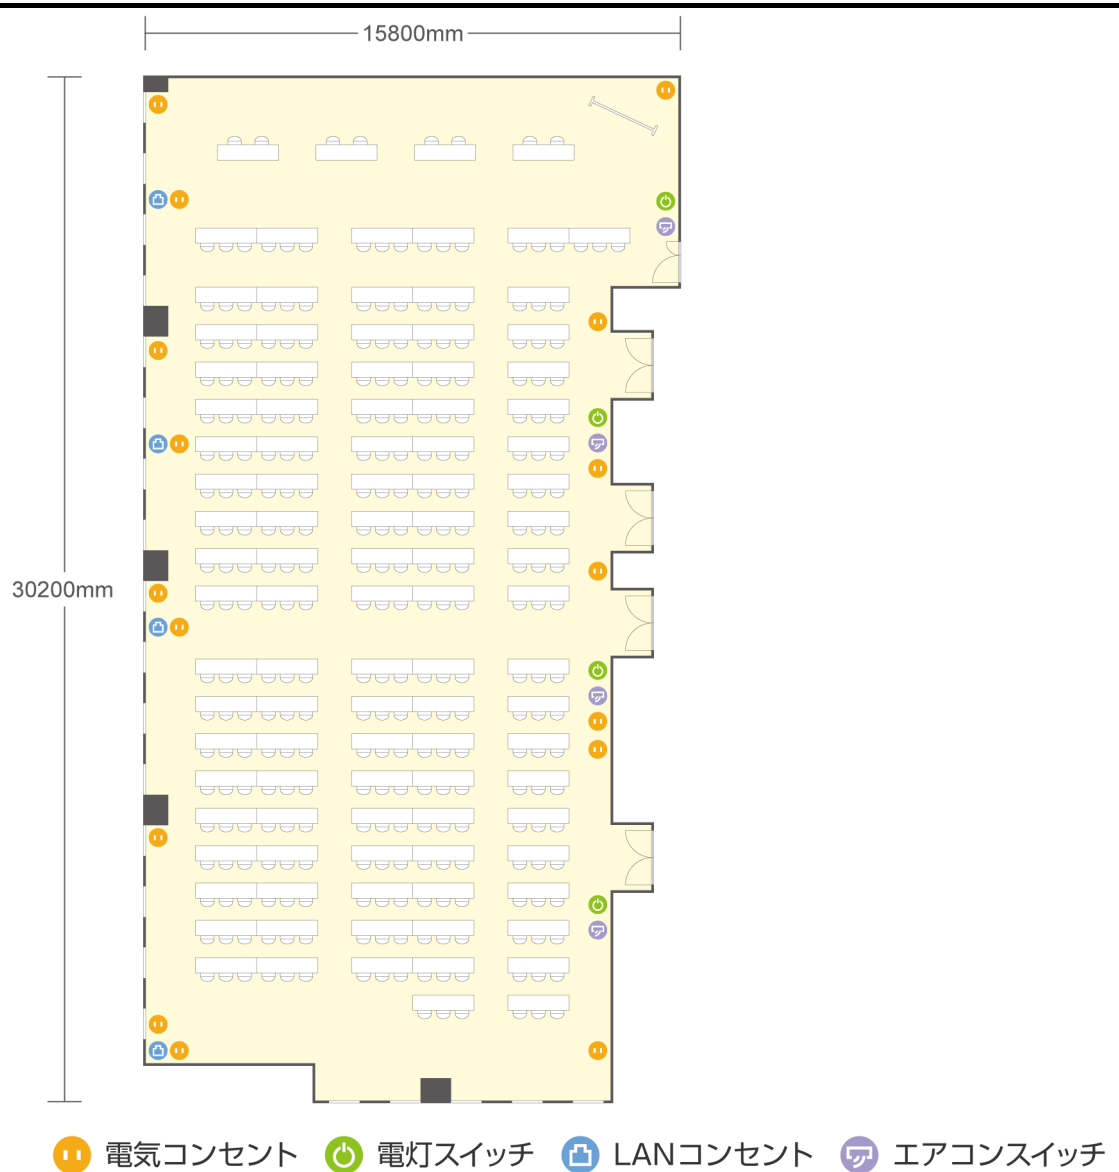

13階

第1+2+3+4会議室 スクール

愛知県名古屋市西区名駅二丁目27-8 名古屋プライムセントラルタワー 13階

● 利用人数 (最大利用人数)

スクール 294 名
口の字 0 名

● 施設情報

面積 453.7㎡ (137.24坪)
天井高 2800mm
ドア開口部 1600mm×2200mm
エレベータ 10台・定員24名