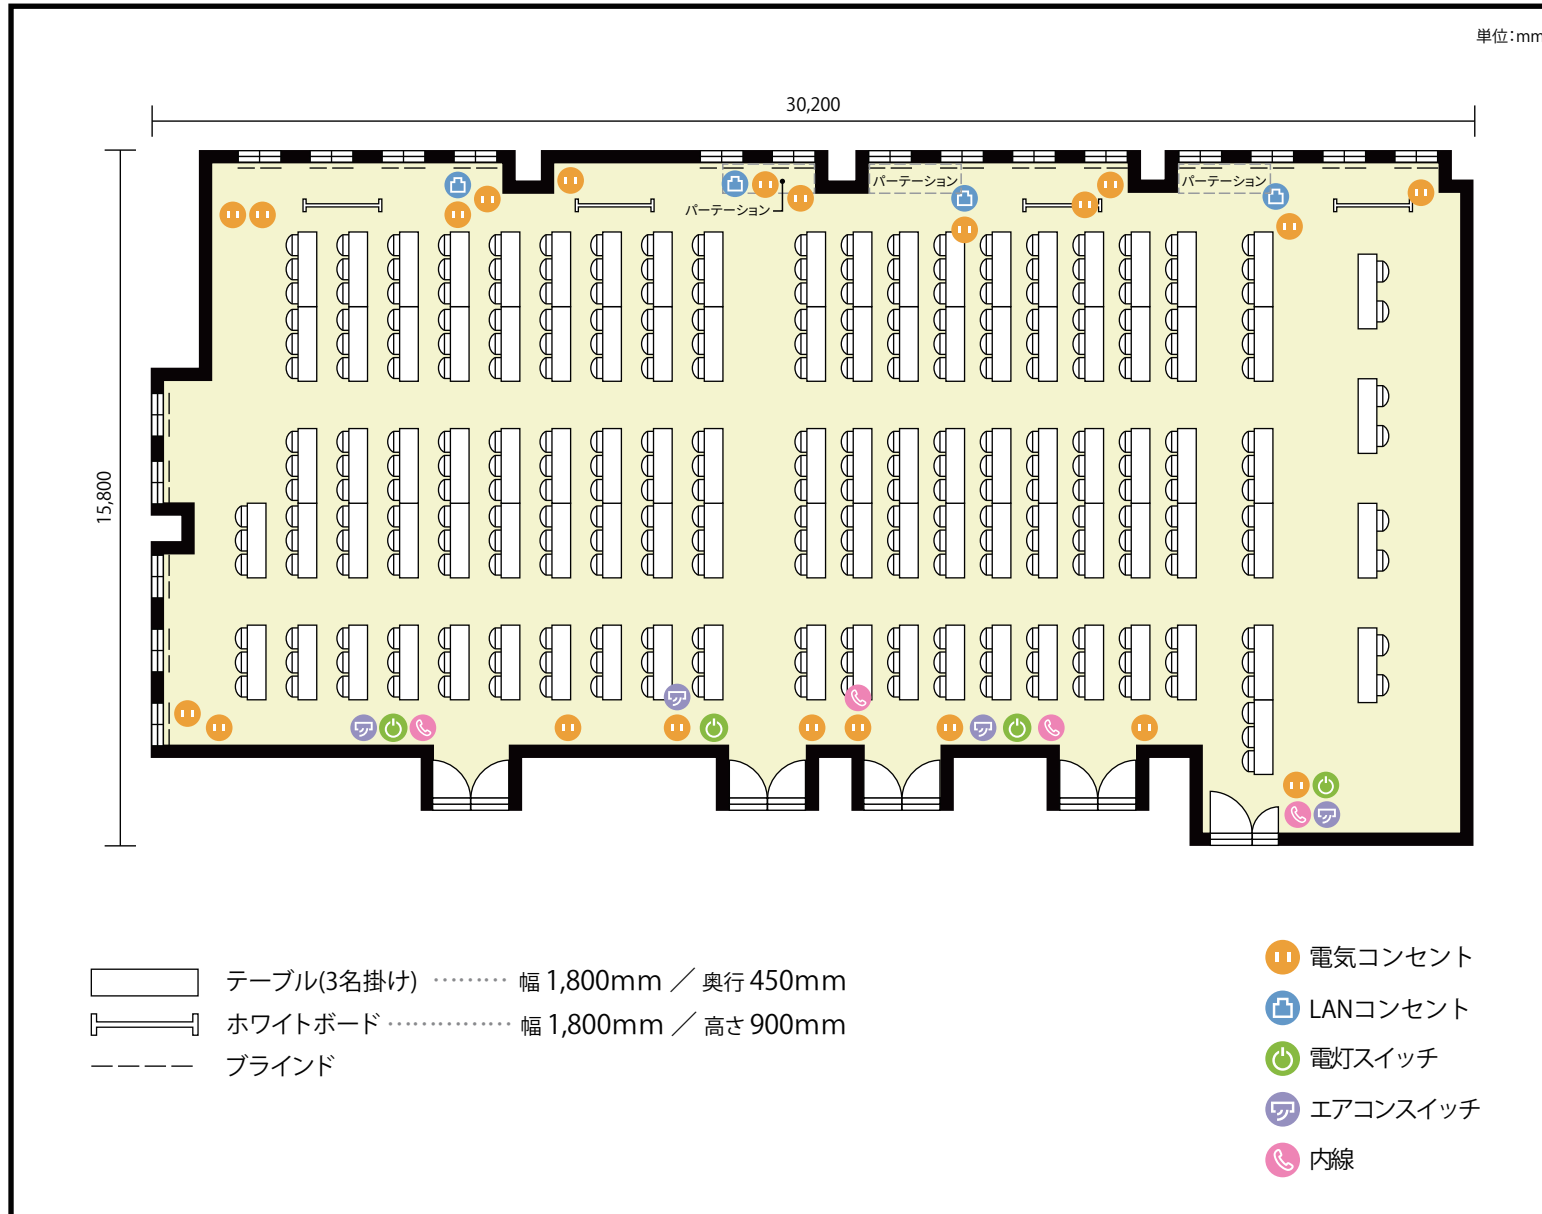

13階 第1+2+3+4会議室 / スクール 〒451-0045 愛知県名古屋市西区名駅2-27-8 名古屋プライムセントラルタワー 13階

利用人数 最大利用人数 (※講師席を除く)

スクール 294名

施設情報

面積 453.7 m² (137.24 坪)

天井高 2,800mm

ドア開口部 横 1,800mm
縦 2,200mm

備考