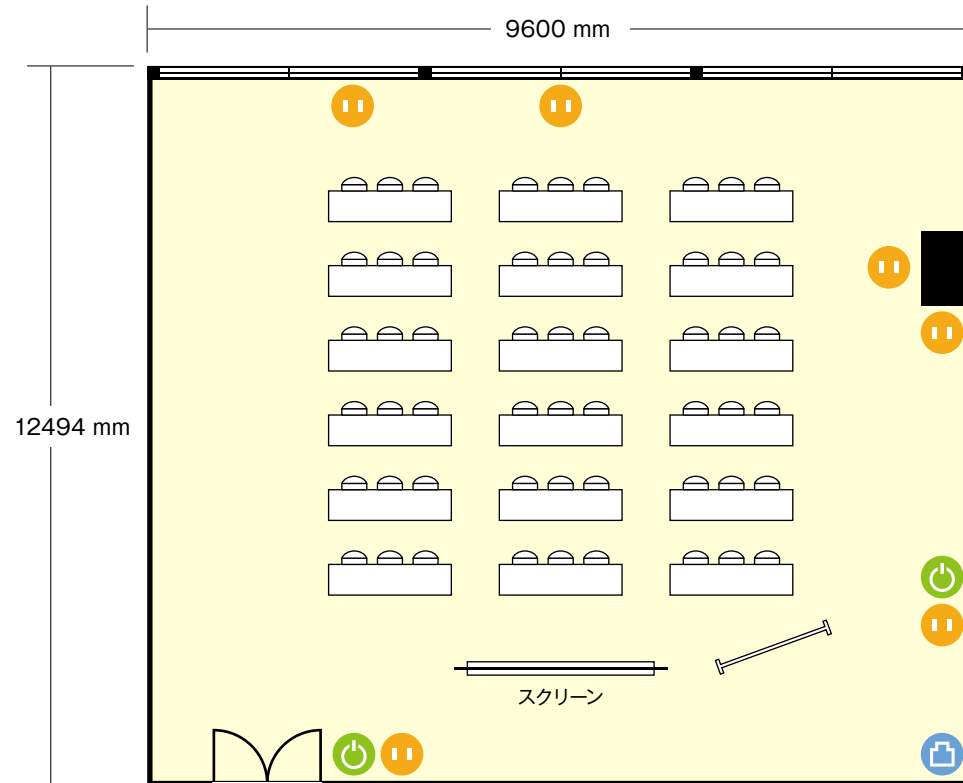

ツイン21MIDタワー会議室

4階

2会議室 / スクール

〒540-0001 大阪府大阪市中央区城見2-1-61 ツイン21MIDタワー

電気コンセント 電灯スイッチ LANコンセント

利用人数 (最大利用人数)

スクール 54名

施設情報

面積 116㎡

天井高 2700 mm

ドア開口部 横 1600 mm
縦 2100 mm

窓 3箇所