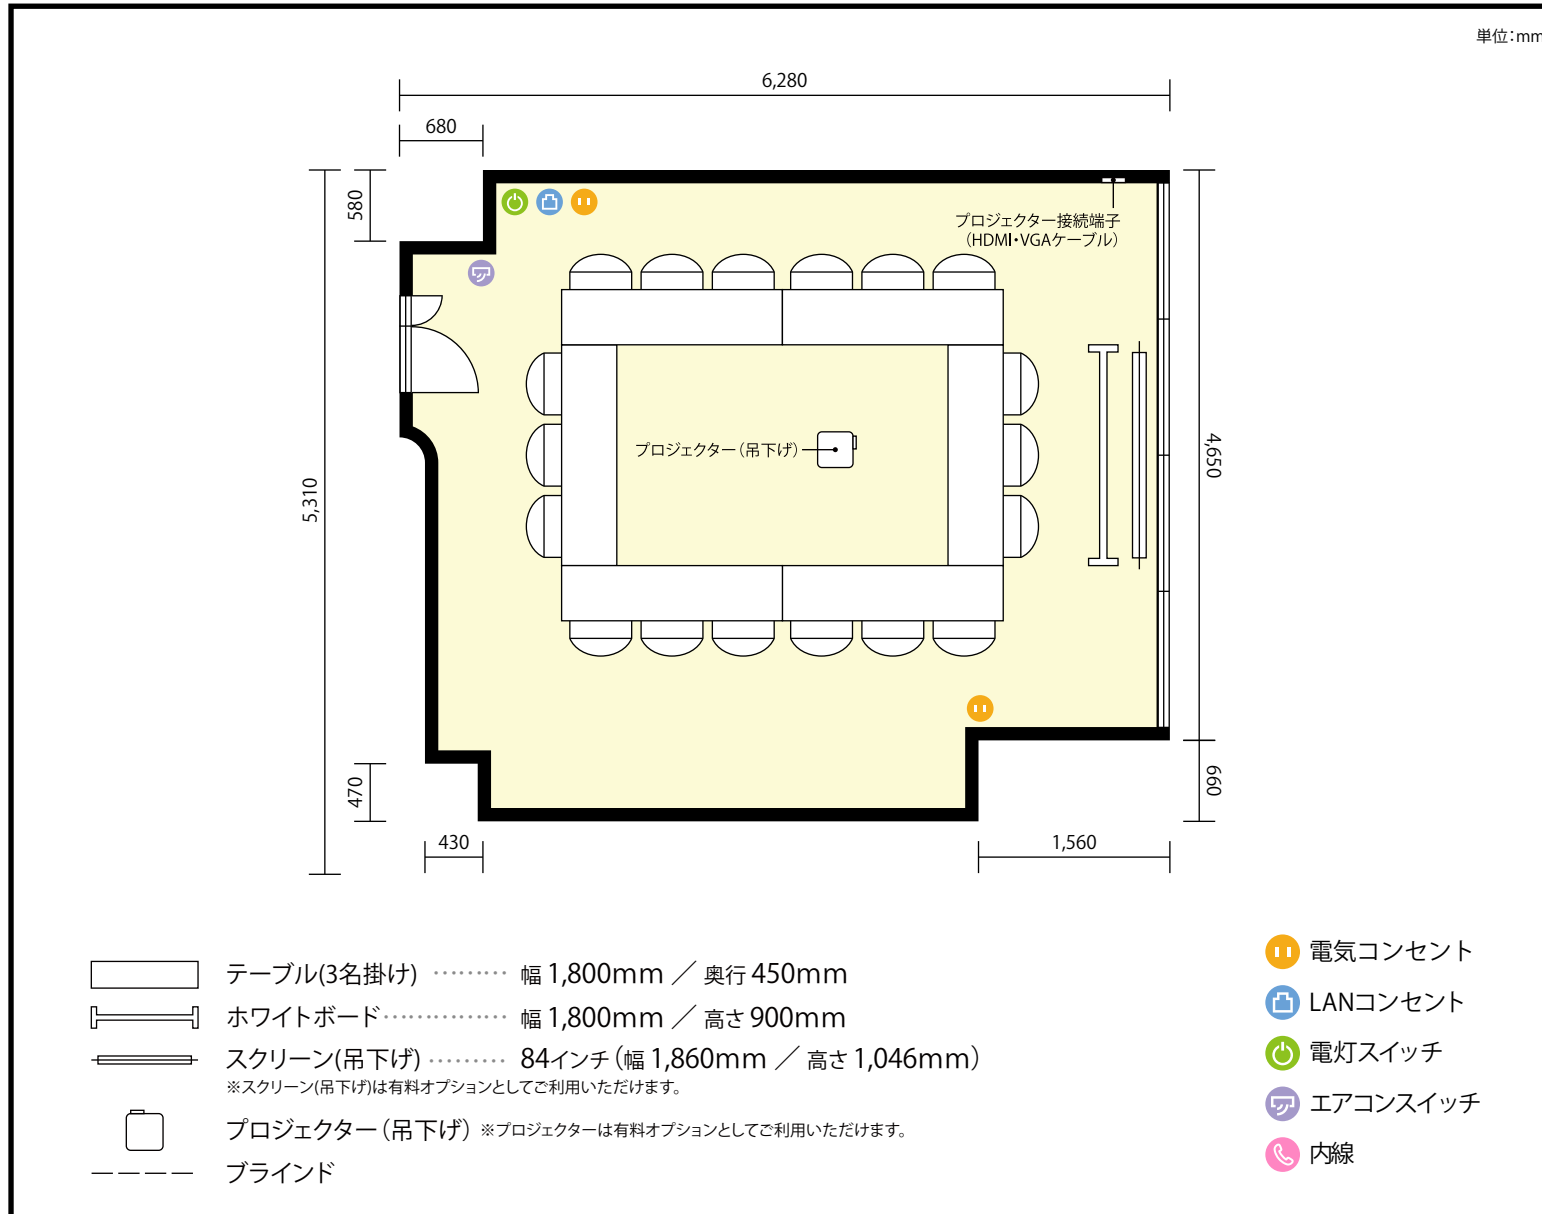

7階

第6会議室 / 口の字

〒450-0002 愛知県名古屋市中村区名駅3-13-31 名駅モリシタビル 7階

利用人数 最大利用人数 (※講師席を除く)

口の字 18名

施設情報

面積 31.9 m² (9.65 坪)

天井高 2,380mm

ドア開口部 横 800mm
縦 2,250mm

備考

7階

第6会議室 / 口の字

〒450-0002 愛知県名古屋市中村区名駅3-13-31 名駅モリシタビル 7階

利用人数 最大利用人数 (※講師席を除く)

ソーシャルディスタンス(5割)口の字9名

施設情報

面積 31.9 m² (9.65 坪)

天井高 2,380mm

ドア開口部 横 800mm
縦 2,250mm

備考

7階

第6会議室 / 口の字

〒450-0002 愛知県名古屋市中村区名駅3-13-31 名駅モリシタビル 7階

利用人数 最大利用人数 (※講師席を除く)

ソーシャルディスタンス(3割)口の字6名

施設情報

面積 31.9 m² (9.65 坪)

天井高 2,380mm

ドア開口部 横 800mm
縦 2,250mm

備考