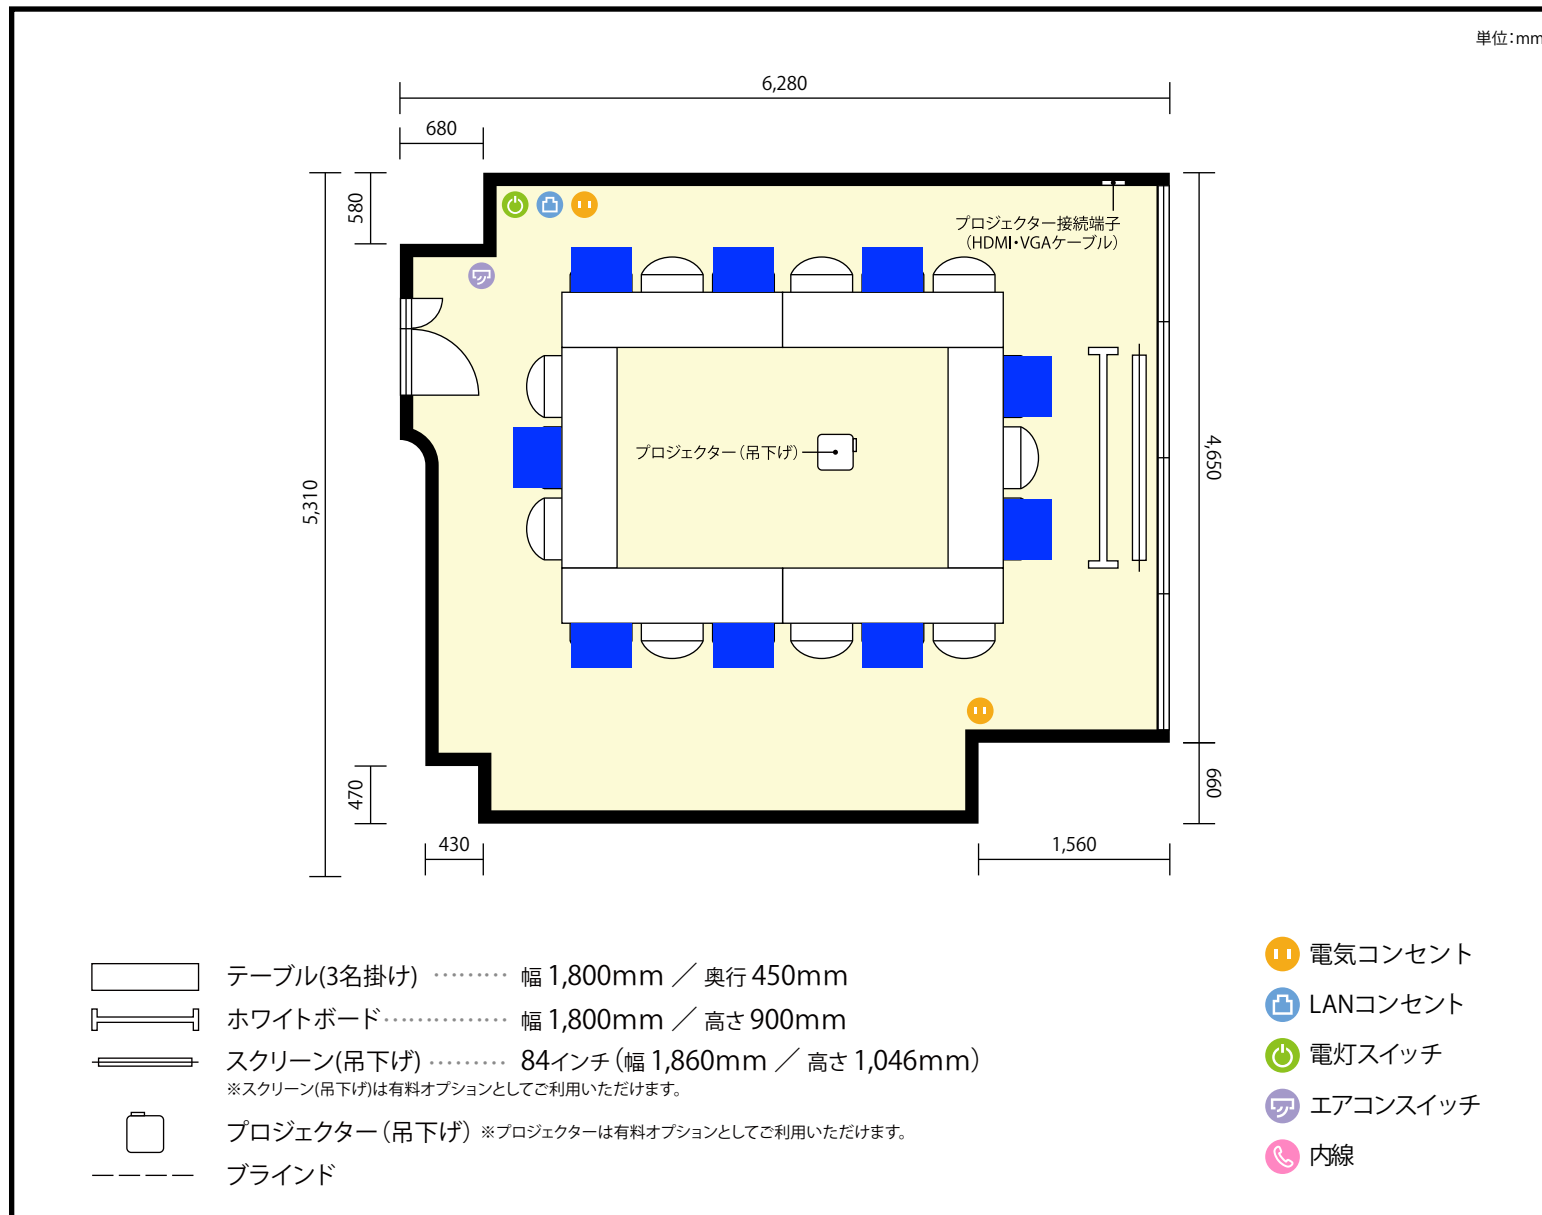

7階

第6会議室 / 口の字

〒450-0002 愛知県名古屋市中村区名駅3-13-31 名駅モリシタビル 7階

利用人数 最大利用人数 (※講師席を除く)

口の字 18名

施設情報

面積 31.9 m² (9.65 坪)

天井高 2,380mm

ドア開口部 横 800mm
縦 2,250mm

備考

7階

第6会議室 / 口の字

〒450-0002 愛知県名古屋市中村区名駅3-13-31 名駅モリシタビル 7階

利用人数 最大利用人数 (※講師席を除く)

ソーシャルディスタンス(5割)口の字9名

施設情報

面積 31.9 m² (9.65 坪)

天井高 2,380mm

ドア開口部 横 800mm
縦 2,250mm

備考

7階

第6会議室 / 口の字

〒450-0002 愛知県名古屋市中村区名駅3-13-31 名駅モリシタビル 7階

利用人数 最大利用人数 (※講師席を除く)

ソーシャルディスタンス(3割)口の字6名

施設情報

面積 31.9 m² (9.65 坪)

天井高 2,380mm

ドア開口部 横 800mm
縦 2,250mm

備考