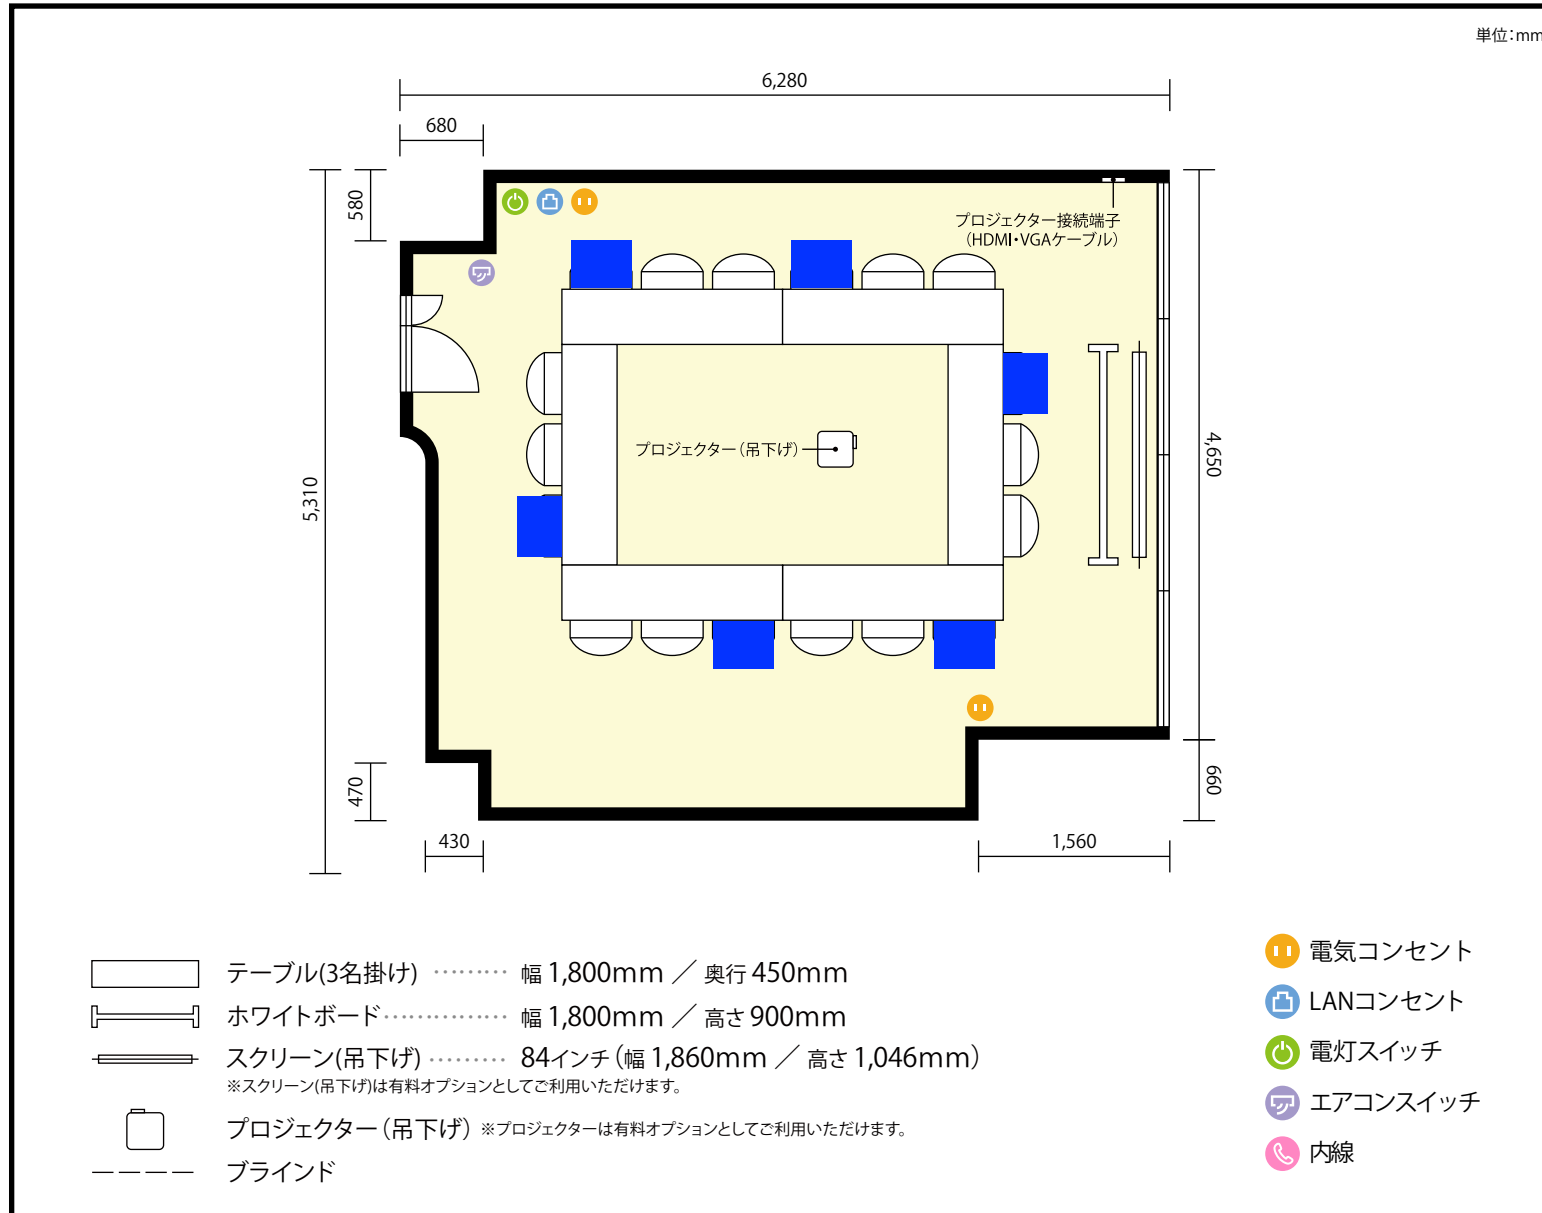

7階

第6会議室 / 口の字

〒450-0002 愛知県名古屋市中村区名駅3-13-31 名駅モリシタビル 7階

利用人数 最大利用人数 (※講師席を除く)

口の字 18名

施設情報

面積 31.9 m² (9.65 坪)

天井高 2,380mm

ドア開口部 横 800mm
縦 2,250mm

備考

7階

第6会議室 / 口の字

〒450-0002 愛知県名古屋市中村区名駅3-13-31 名駅モリシタビル 7階

利用人数 最大利用人数 (※講師席を除く)

ソーシャルディスタンス(5割)口の字9名

施設情報

面積 31.9 m² (9.65 坪)

天井高 2,380mm

ドア開口部 横 800mm
縦 2,250mm

備考

7階

第6会議室 / 口の字

〒450-0002 愛知県名古屋市中村区名駅3-13-31 名駅モリシタビル 7階

利用人数 最大利用人数 (※講師席を除く)

ソーシャルディスタンス(3割)口の字6名

施設情報

面積 31.9 m² (9.65 坪)

天井高 2,380mm

ドア開口部 横 800mm
縦 2,250mm

備考