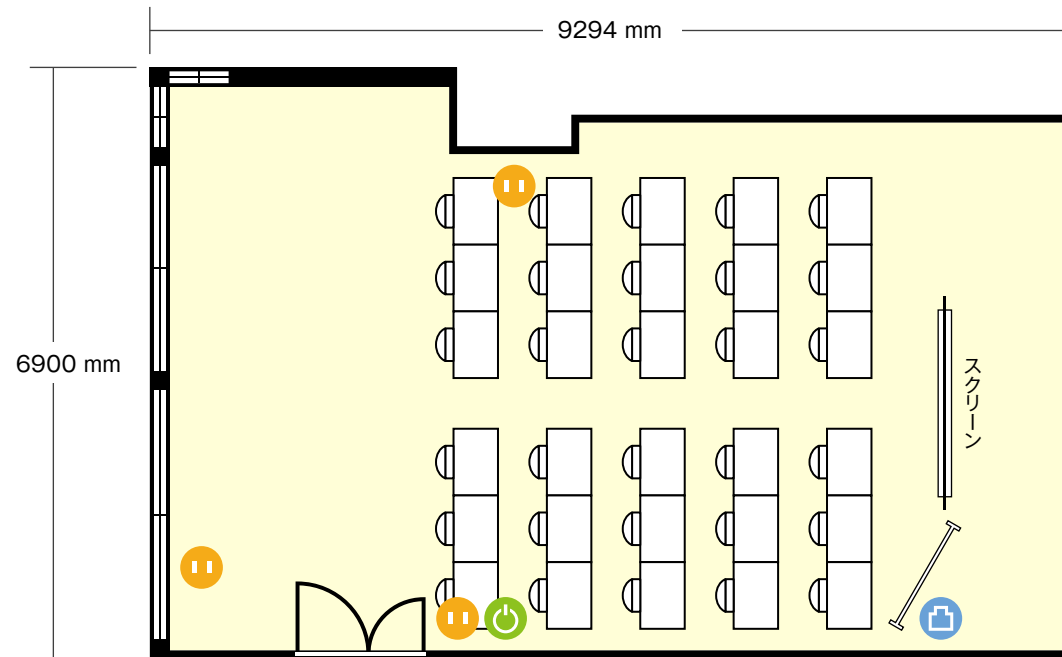

# ツイン21MIDタワー会議室

4階

1会議室 / スクール

〒540-0001 大阪府大阪市中央区城見2-1-61 ツイン21MIDタワー

電気コンセント 電灯スイッチ LANコンセント

利用人数 (最大利用人数)

スクール 30名

施設情報

面積 58㎡

天井高 2700mm

ドア開口部 横 1350mm  
縦 2380mm

窓 4箇所

1会議室(スクール)