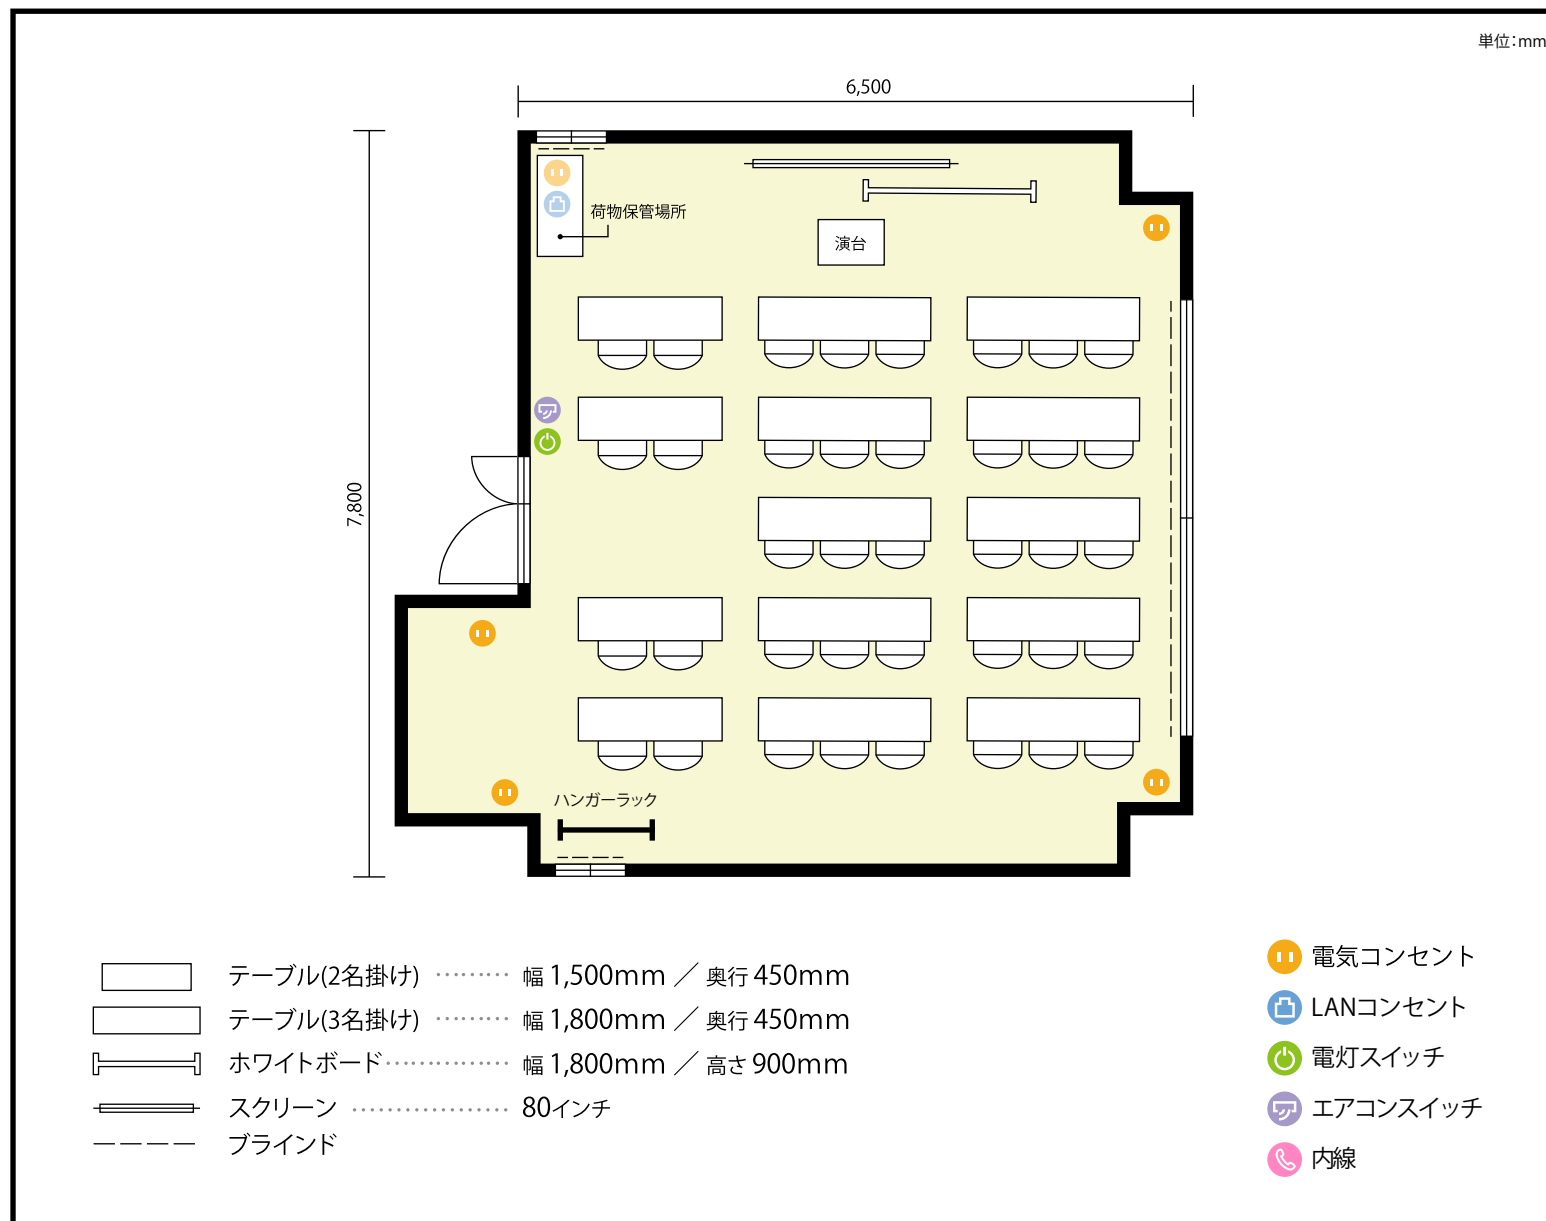

10階 10B / スクール

〒550-0014 大阪府大阪市西区北堀江1-1-24 近商ビル 10階

利用人数 最大利用人数 (※講師席を除く)

スクール 38名

施設情報

面積 51.2 m² (15.5 坪)

天井高 2,400mm

ドア開口部 横 1,400mm
縦 1,990mm