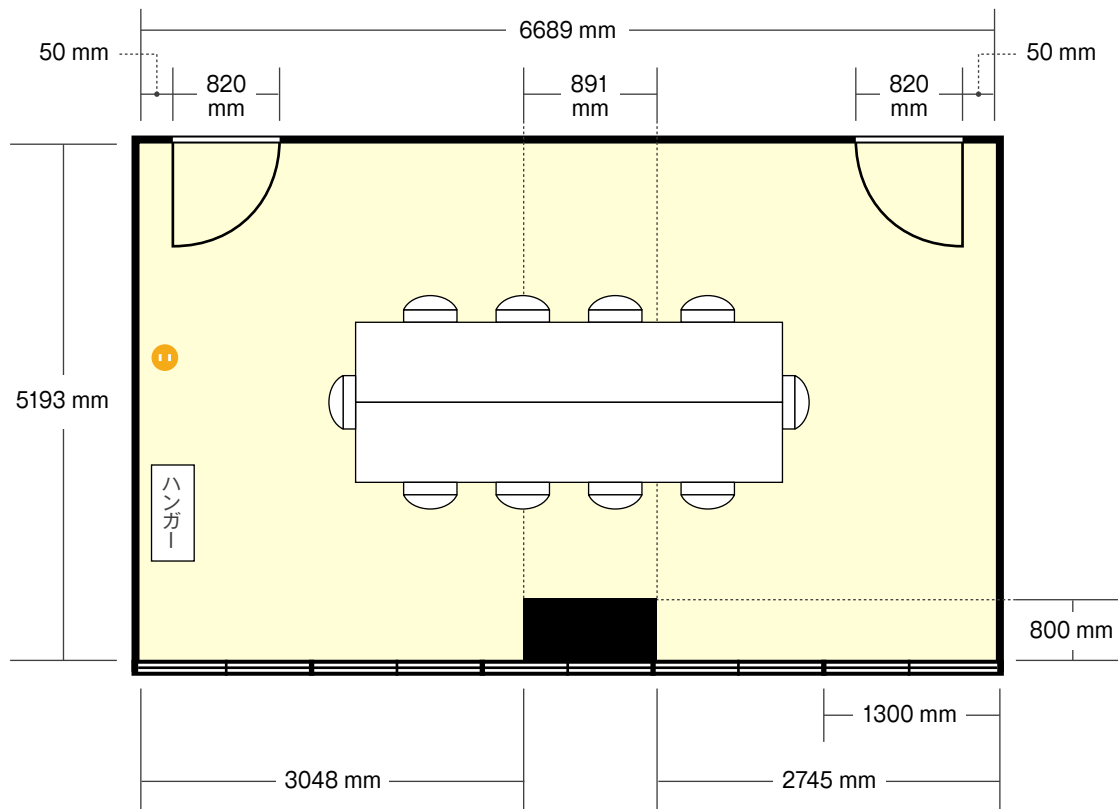

おおきに会議室 大阪御堂筋本町店

9階

応接会議室B / 口の字

〒541-0048 大阪府中央区瓦町4丁目4番7号REBANGA御堂筋本町 BLDG.

机サイズ(2名掛) … 横 1500 mm / 縦 450 mm

11 電気コンセント

利用人数 (最大利用人数)

口の字 10名

施設情報

面積 34.5 m² (10.5坪)

天井高 2200 mm

窓 5箇所