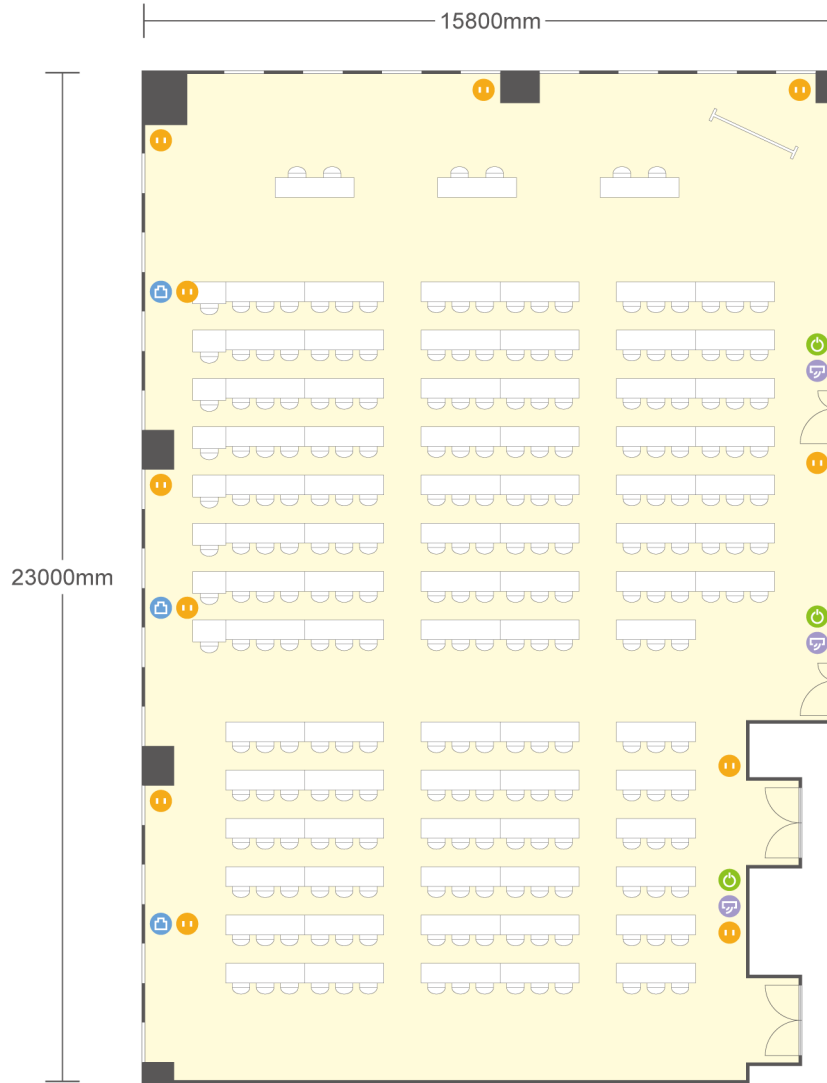

13階

第3+4+5会議室 スクール

愛知県名古屋市西区名駅二丁目27-8 名古屋プライムセントラルタワー 13階

● 電気コンセント
 ● 電灯スイッチ
 ■ LANコンセント
 ● エアコンスイッチ

● 利用人数 (最大利用人数)

スクール 239名  
 口の字 0名

● 施設情報

面積 369.7㎡ (111.83坪)  
 天井高 2800mm  
 ドア開口部 1600mm×2200mm  
 エレベータ 10台・定員24名