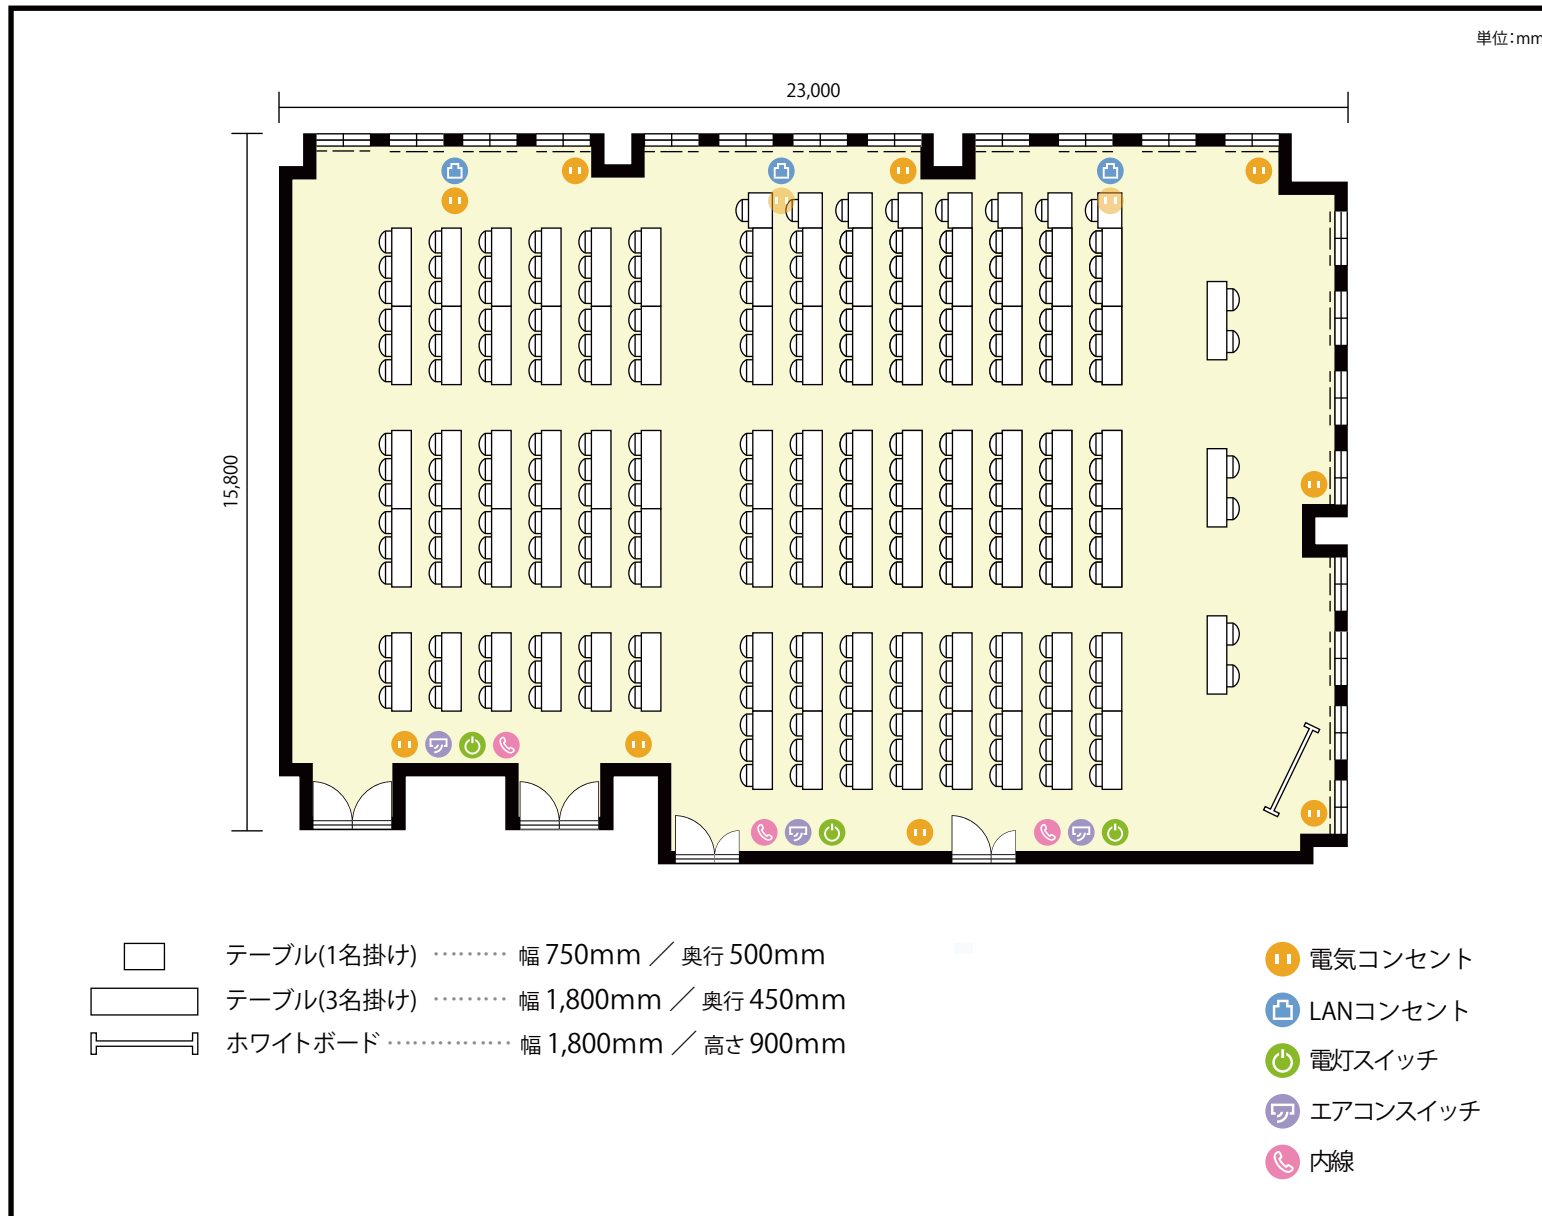

13階 第3+4+5会議室 / スクール

〒451-0045 愛知県名古屋市西区名駅2-27-8 名古屋プライムセントラルタワー 13階

利用人数 最大利用人数 (※講師席を除く)

スクール 239名

施設情報

面積 369.7 m² (111.83 坪)

天井高 2,800mm

ドア開口部 横 1,600mm
縦 2,200mm

備考

13階 第3+4+5会議室 / スクール

〒451-0045 愛知県名古屋市西区名駅2-27-8 名古屋プライムセントラルタワー 13階

利用人数 最大利用人数 (※講師席を除く)

ソーシャルディスタンス(5割)スクール117名

施設情報

面積 369.7 m² (111.83 坪)

天井高 2,800mm

ドア開口部 横 1,600mm
縦 2,200mm

備考

13階 第3+4+5会議室 / スクール

〒451-0045 愛知県名古屋市西区名駅2-27-8 名古屋プライムセントラルタワー 13階

利用人数 最大利用人数 (※講師席を除く)

ソーシャルディスタンス(3割)スクール81名

施設情報

面積 369.7 m² (111.83 坪)

天井高 2,800mm

ドア開口部 横 1,600mm
縦 2,200mm

備考