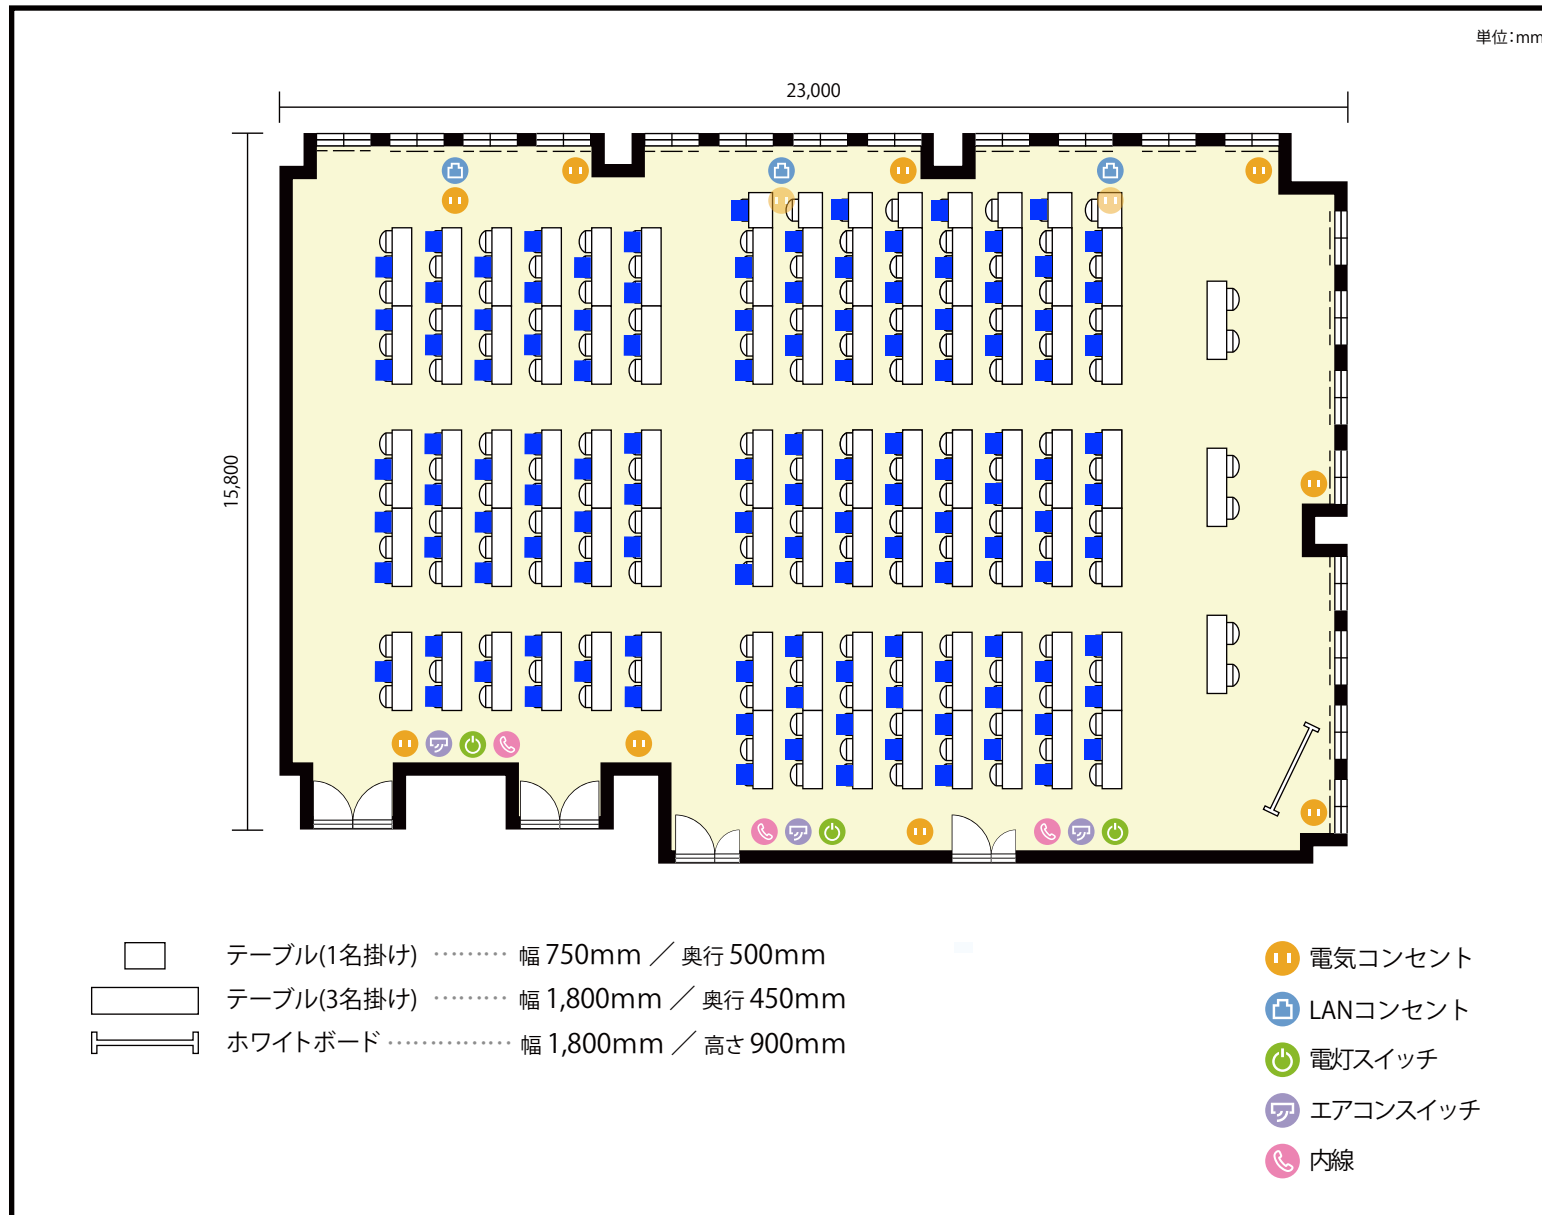

13階 第3+4+5会議室 / スクール

〒451-0045 愛知県名古屋市西区名駅2-27-8 名古屋プライムセントラルタワー 13階

利用人数 最大利用人数 (※講師席を除く)

スクール 239名

施設情報

面積 369.7 m² (111.83 坪)

天井高 2,800mm

ドア開口部 横 1,600mm
縦 2,200mm

備考

13階 第3+4+5会議室 / スクール

〒451-0045 愛知県名古屋市西区名駅2-27-8 名古屋プライムセントラルタワー 13階

利用人数 最大利用人数 (※講師席を除く)

ソーシャルディスタンス(5割)スクール117名

施設情報

面積 369.7 m² (111.83 坪)

天井高 2,800mm

ドア開口部 横 1,600mm
縦 2,200mm

備考

13階 第3+4+5会議室 / スクール

〒451-0045 愛知県名古屋市西区名駅2-27-8 名古屋プライムセントラルタワー 13階

利用人数 最大利用人数 (※講師席を除く)

ソーシャルディスタンス(3割)スクール81名

施設情報

面積 369.7 m² (111.83 坪)

天井高 2,800mm

ドア開口部 横 1,600mm
縦 2,200mm

備考