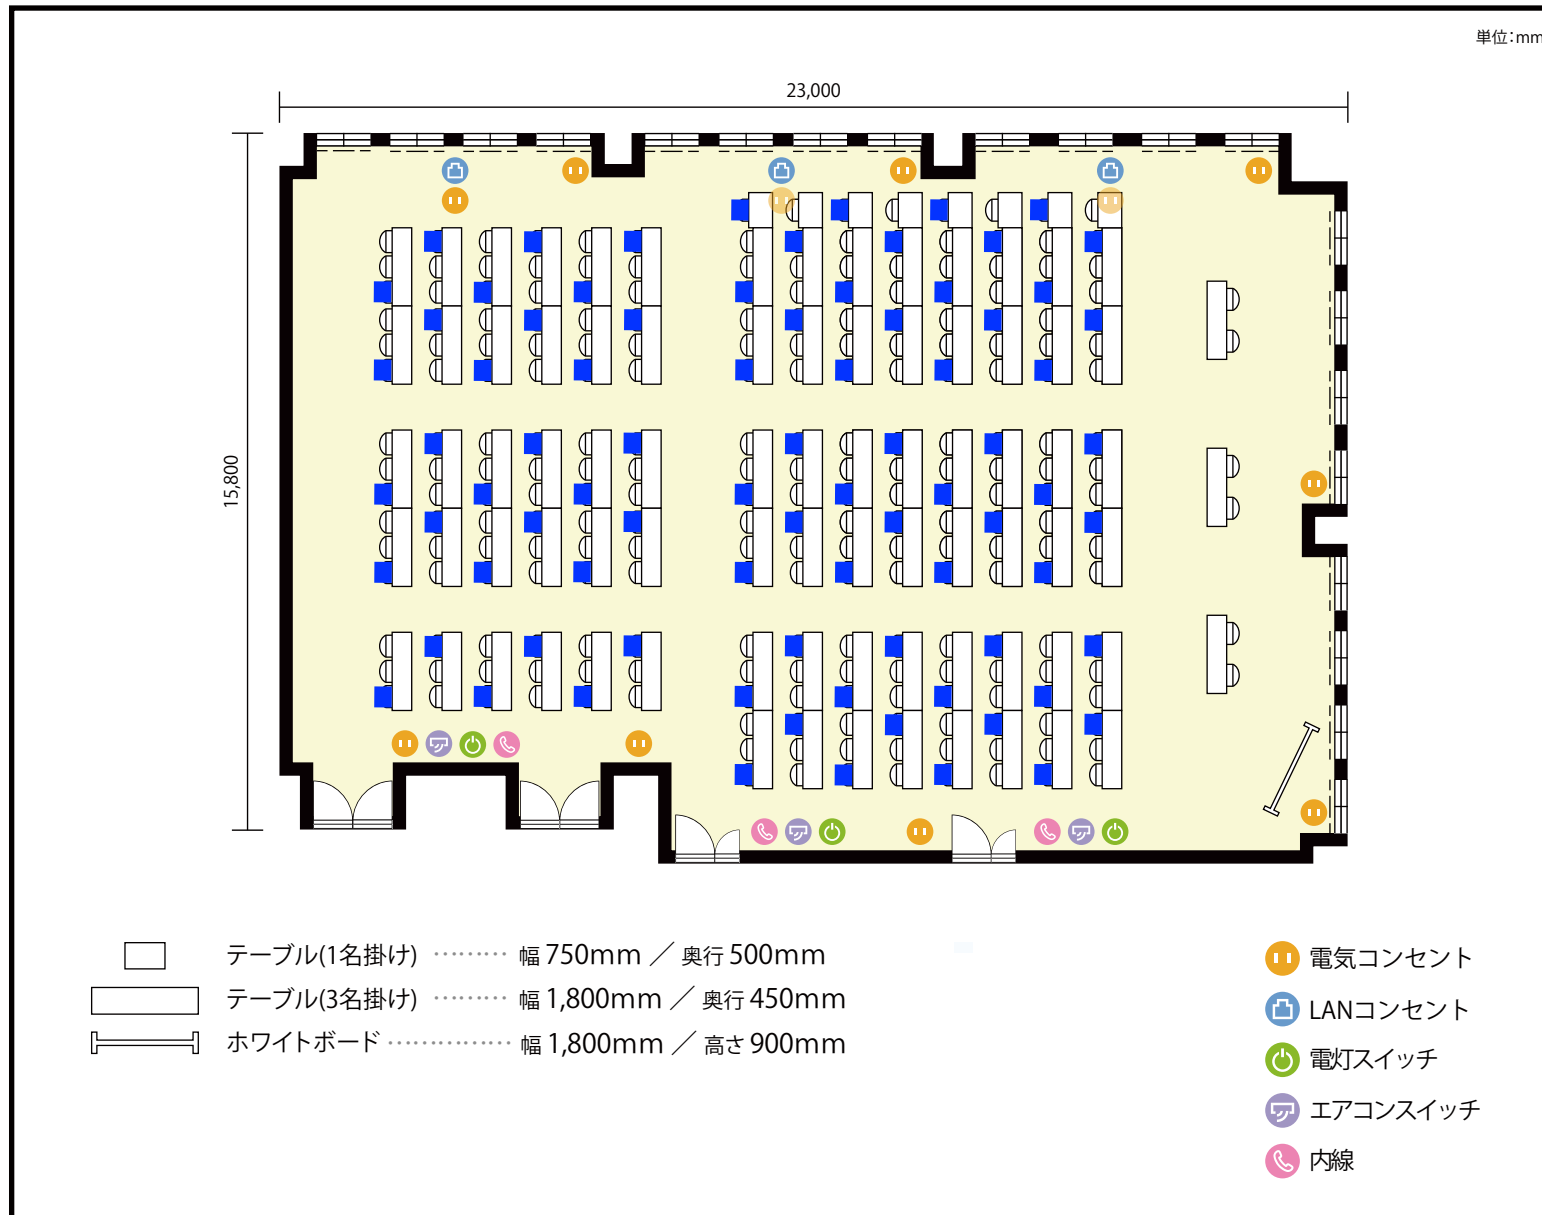

13階 第3+4+5会議室 / スクール

〒451-0045 愛知県名古屋市西区名駅2-27-8 名古屋プライムセントラルタワー 13階

利用人数 最大利用人数 (※講師席を除く)

スクール 239名

施設情報

面積 369.7 m² (111.83 坪)

天井高 2,800mm

ドア開口部 横 1,600mm
縦 2,200mm

備考

13階 第3+4+5会議室 / スクール

〒451-0045 愛知県名古屋市西区名駅2-27-8 名古屋プライムセントラルタワー 13階

利用人数 最大利用人数 (※講師席を除く)

ソーシャルディスタンス(5割)スクール117名

施設情報

面積 369.7 m² (111.83 坪)

天井高 2,800mm

ドア開口部 横 1,600mm
縦 2,200mm

備考

13階 第3+4+5会議室 / スクール

〒451-0045 愛知県名古屋市西区名駅2-27-8 名古屋プライムセントラルタワー 13階

利用人数 最大利用人数 (※講師席を除く)

ソーシャルディスタンス(3割)スクール81名

施設情報

面積 369.7 m² (111.83 坪)

天井高 2,800mm

ドア開口部 横 1,600mm
縦 2,200mm

備考