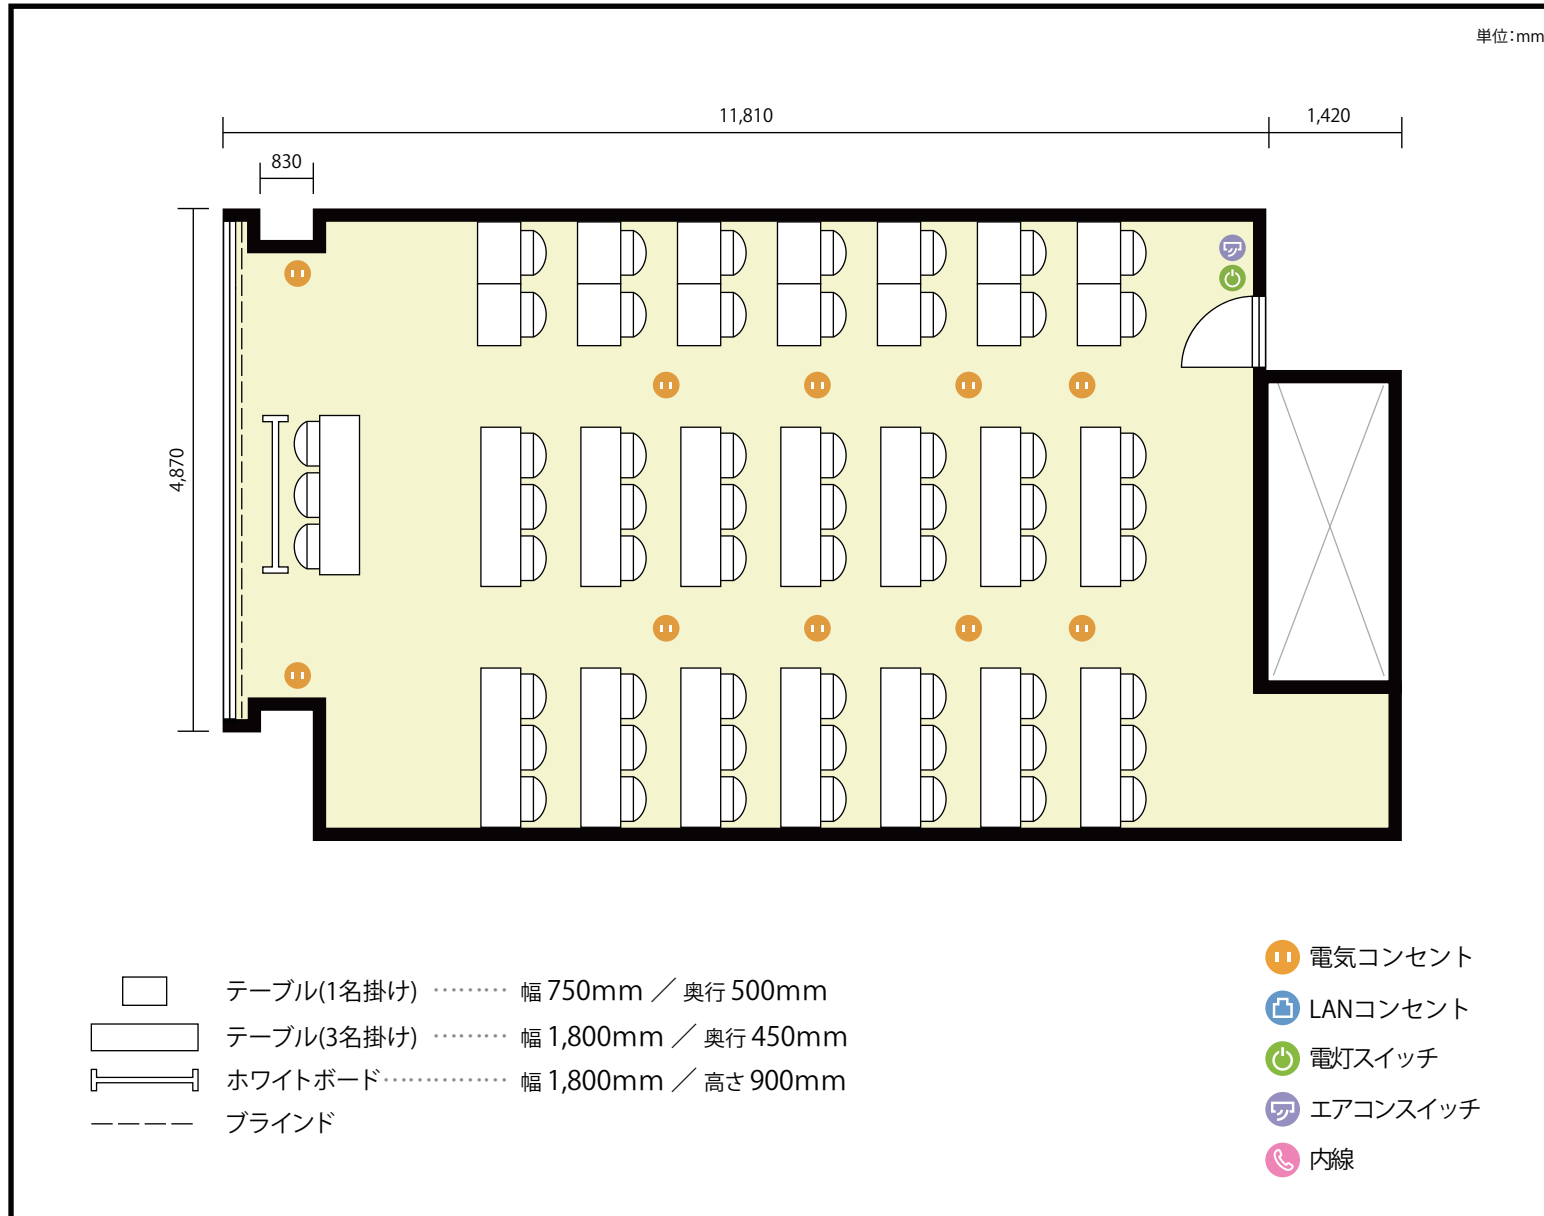

6階 第4会議室 / スクール

〒460-0003 愛知県名古屋市中区錦1-4-16 KDX名古屋日銀前ビル 6階

利用人数 最大利用人数 (※講師席を除く)

スクール 54名

施設情報

面積 20.70 m² (6.2 坪)

天井高 2,600mm

ドア開口部 横 1,280mm
縦 2,080mm