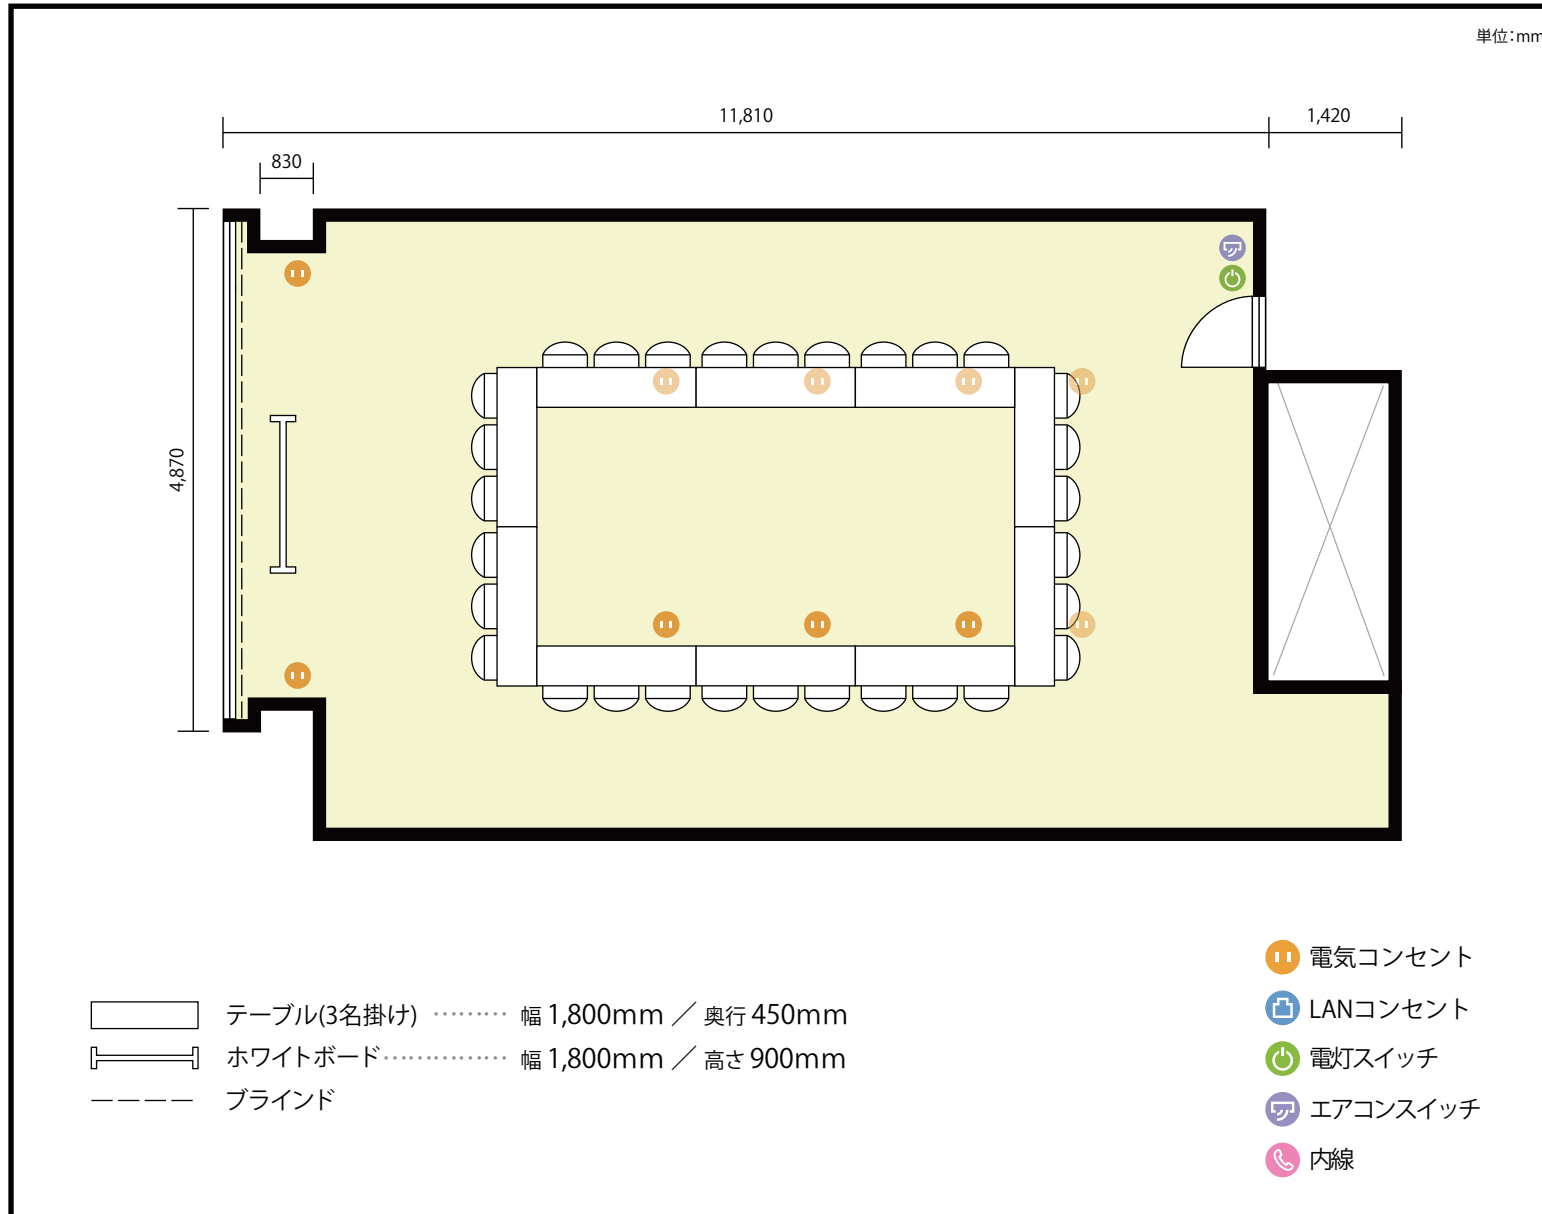

6階 第4会議室 / 口の字

〒460-0003 愛知県名古屋市中区錦1-4-16 KDX名古屋日銀前ビル 6階

利用人数 最大利用人数 (※講師席を除く)

口の字 30名

施設情報

面積 20.70 m² (6.2 坪)

天井高 2,600mm

ドア開口部 横 1,280mm
縦 2,080mm