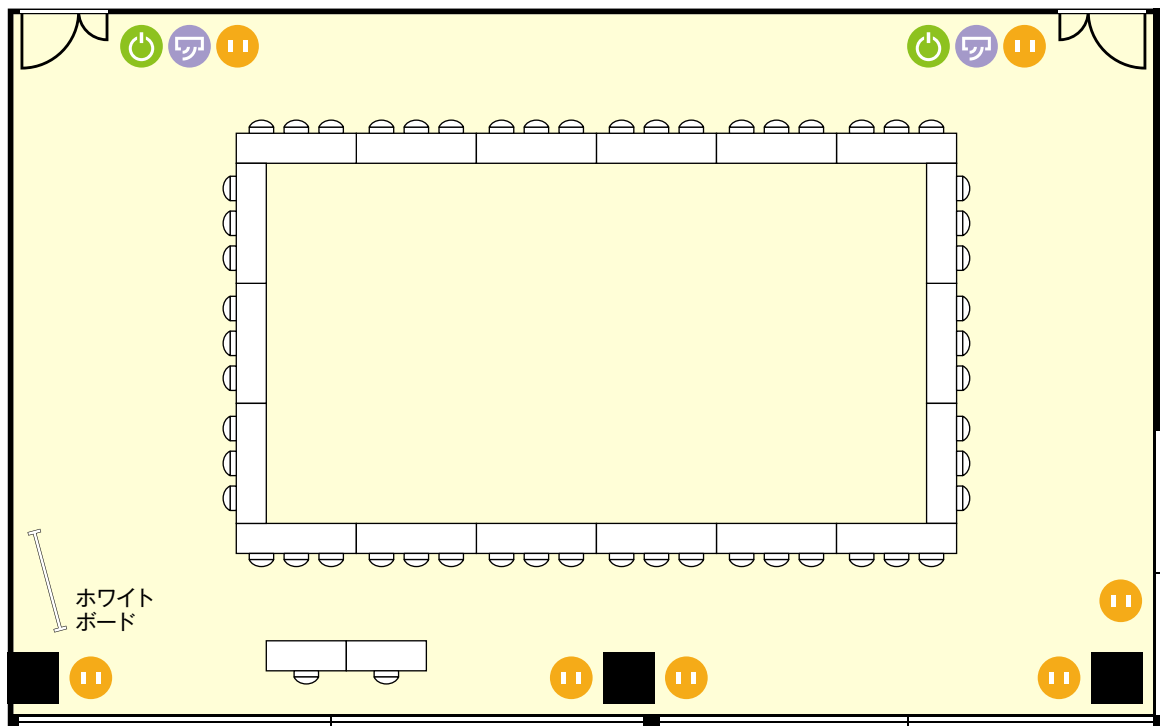

鐵鋼會館

11階

5+6号会議室／口の字

〒541-0057 大阪府大阪市中央区北久宝寺町3-5-12 御堂筋本町アーバンビル

ホワイトボードサイズ … 1800 mm

机サイズ … 横 1800 mm / 縦 450 mm

電気コンセント

電灯スイッチ

エアコンスイッチ

利用人数 (最大利用人数)

口の字 54名

施設情報

面積 130 m²

天井高 2800 mm

ドア開口部 横 1100 mm

縦 2700 mm