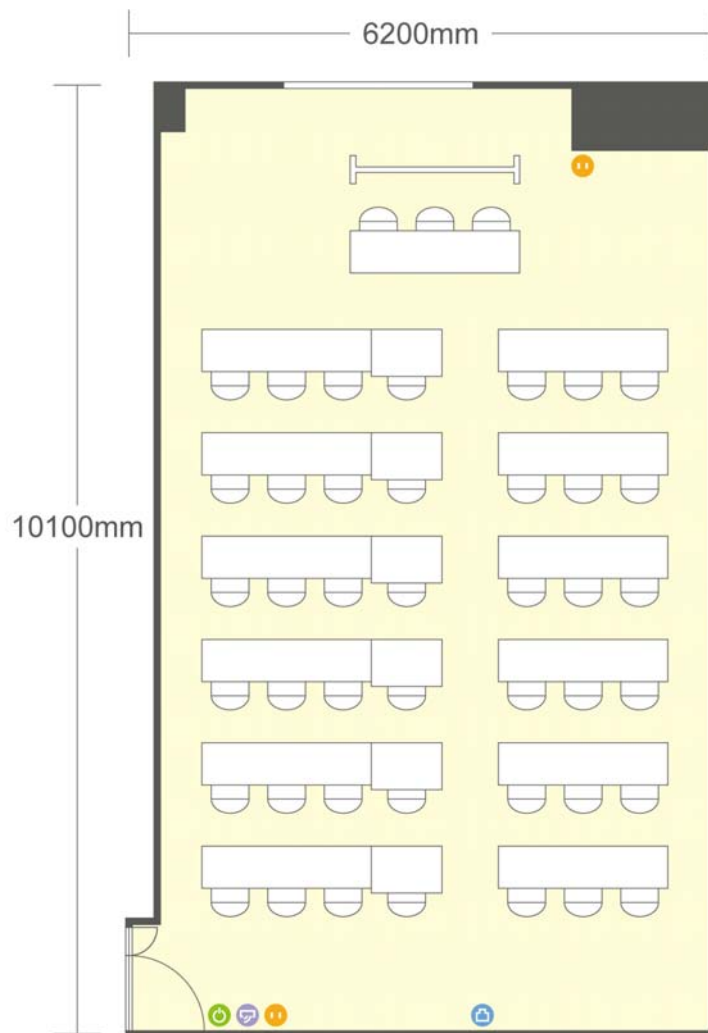

7階 第5会議室 スクール

愛知県名古屋市中村区名駅三丁目13-31 名駅モリシタビル7階

● 利用人数 (最大利用人数)

スクール 42名
口の字 30名

● 施設情報

面積 58.2㎡ (17.6坪)
天井高 2300mm
ドア開口部 720mm×2000mm
エレベータ 2台・定員11名