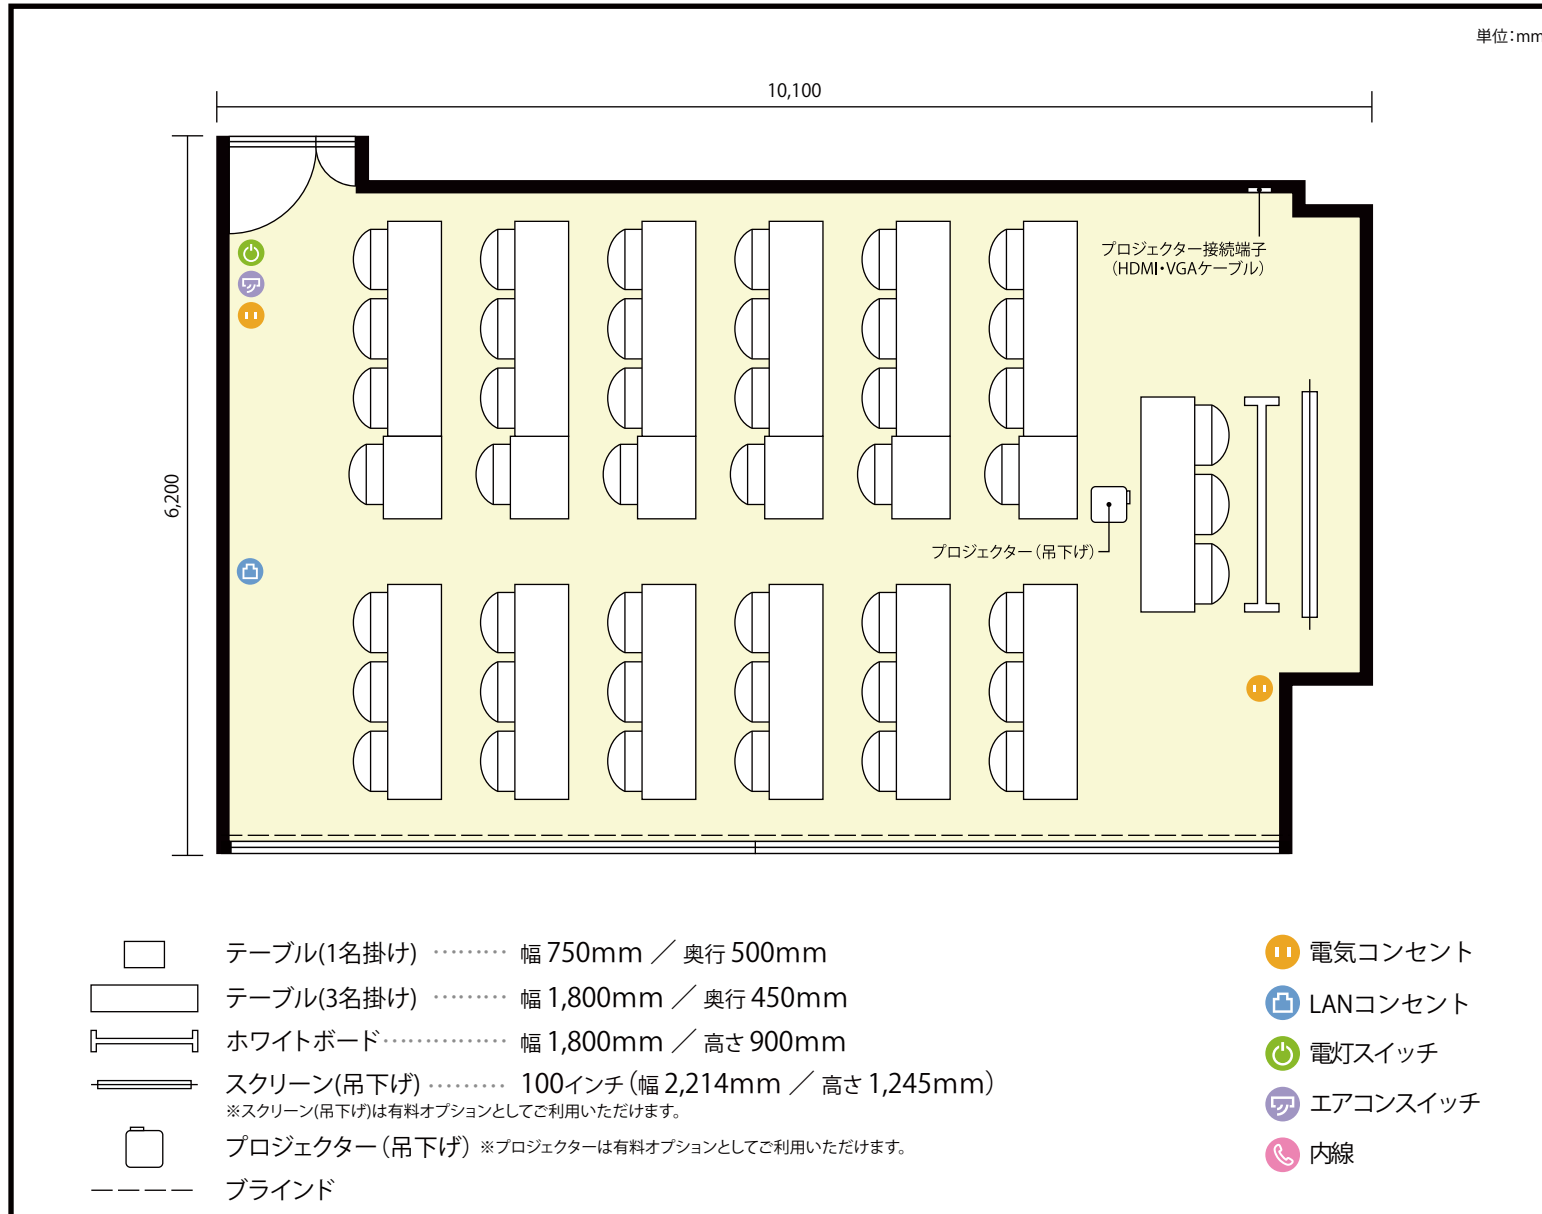

7階 第5会議室 / スクール

〒450-0002 愛知県名古屋市中村区名駅3-13-31 名駅モリシタビル 7階

**利用人数** 最大利用人数 (※講師席を除く)

スクール 42名

**施設情報**

面積 58.2 m<sup>2</sup> (17.6 坪)

天井高 2,380mm

ドア開口部 横 720mm  
縦 2,000mm

**備考**

7階

第5会議室 / スクール

〒450-0002 愛知県名古屋市中村区名駅3-13-31 名駅モリシタビル 7階

利用人数 最大利用人数(※講師席を除く)

ソーシャルディスタンス(5割)スクール21名

## 施設情報

面積 58.2 m<sup>2</sup> (17.6 坪)

天井高 2,380mm

ドア開口部 横 720mm  
縦 2,000mm