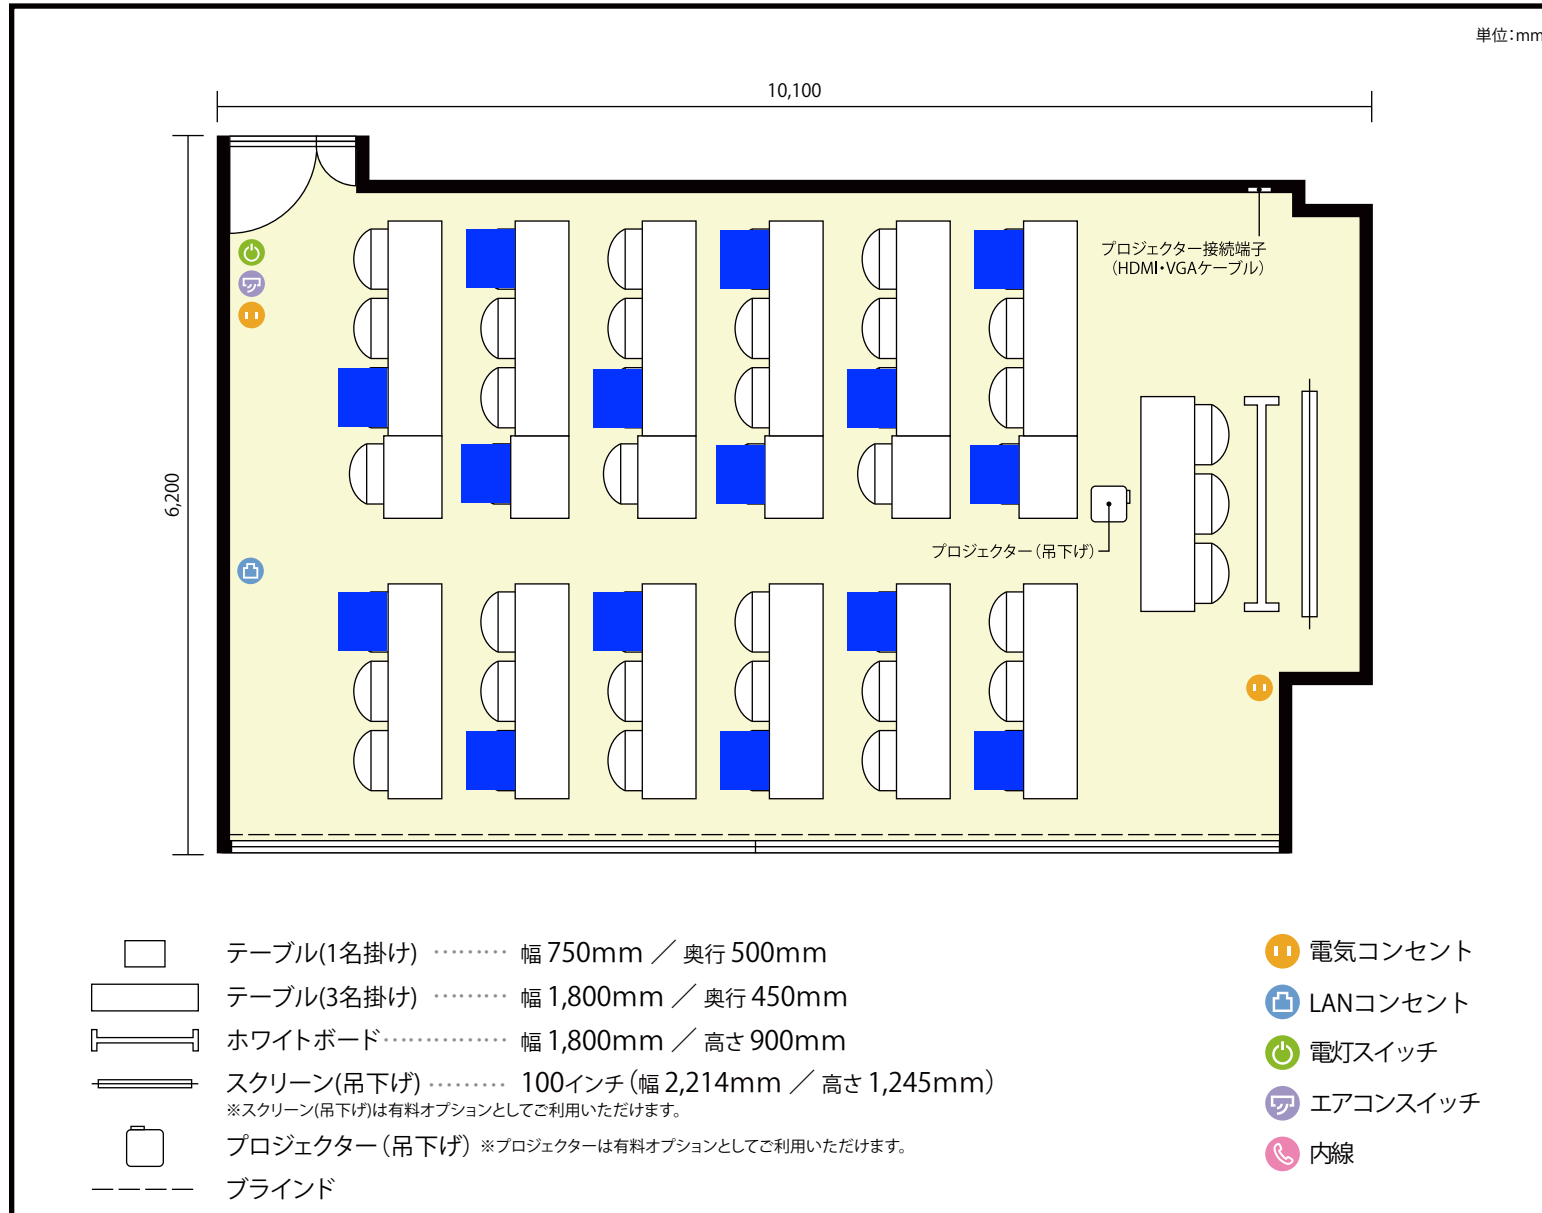

7階 第5会議室 / スクール

〒450-0002 愛知県名古屋市中村区名駅3-13-31 名駅モリシタビル 7階

**利用人数** 最大利用人数 (※講師席を除く)

スクール 42名

**施設情報**

面積 58.2 m<sup>2</sup> (17.6 坪)

天井高 2,380mm

ドア開口部 横 720mm  
縦 2,000mm

## 施設情報

面積 58.2 m<sup>2</sup> (17.6 坪)

天井高 2,380mm

ドア開口部 横 720mm  
縦 2,000mm

## 備考

7階

第5会議室 / スクール

〒450-0002 愛知県名古屋市中村区名駅3-13-31 名駅モリシタビル 7階

利用人数 最大利用人数 (※講師席を除く)

ソーシャルディスタンス(3割)スクール15名