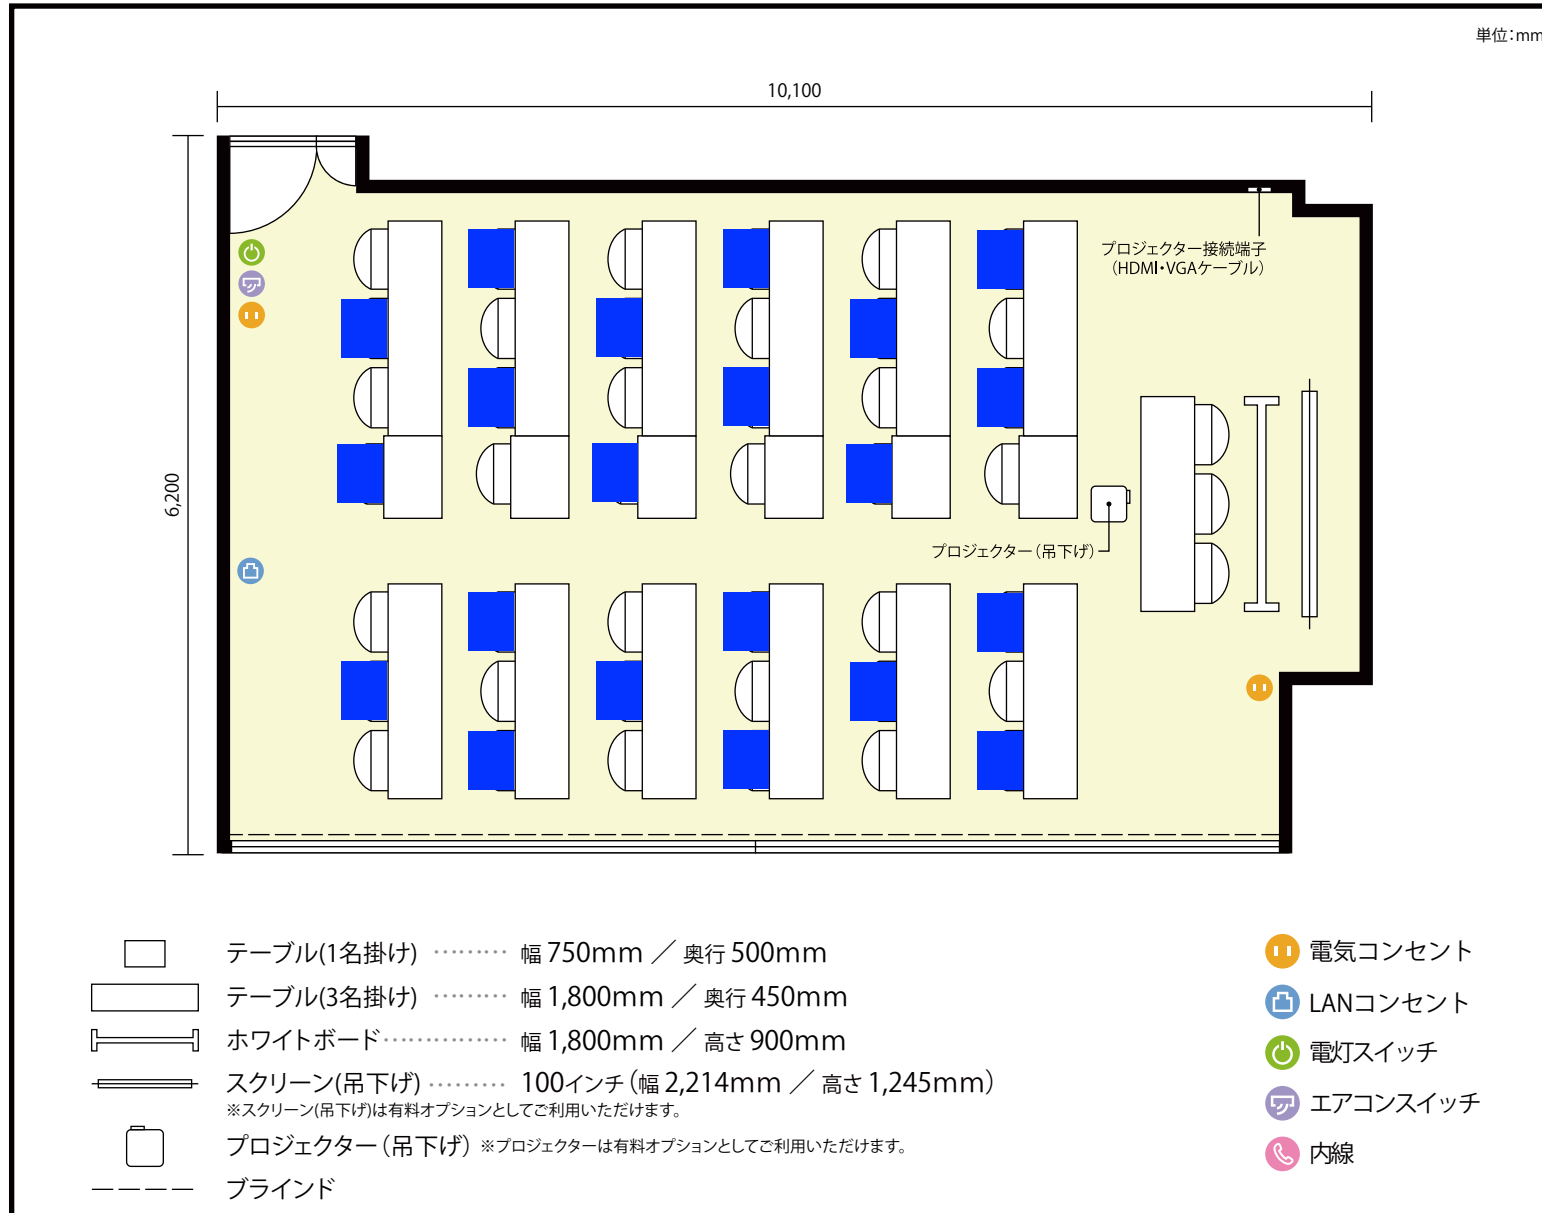

7階 第5会議室 / スクール

〒450-0002 愛知県名古屋市中村区名駅3-13-31 名駅モリシタビル 7階

**利用人数** 最大利用人数 (※講師席を除く)

スクール 42名

**施設情報**

面積 58.2 m<sup>2</sup> (17.6 坪)

天井高 2,380mm

ドア開口部 横 720mm  
縦 2,000mm

**備考**

7階

第5会議室 / スクール

〒450-0002 愛知県名古屋市中村区名駅3-13-31 名駅モリシタビル 7階

利用人数 最大利用人数(※講師席を除く)

ソーシャルディスタンス(5割)スクール21名

## 施設情報

面積 58.2 m<sup>2</sup> (17.6 坪)

天井高 2,380mm

ドア開口部 横 720mm  
縦 2,000mm