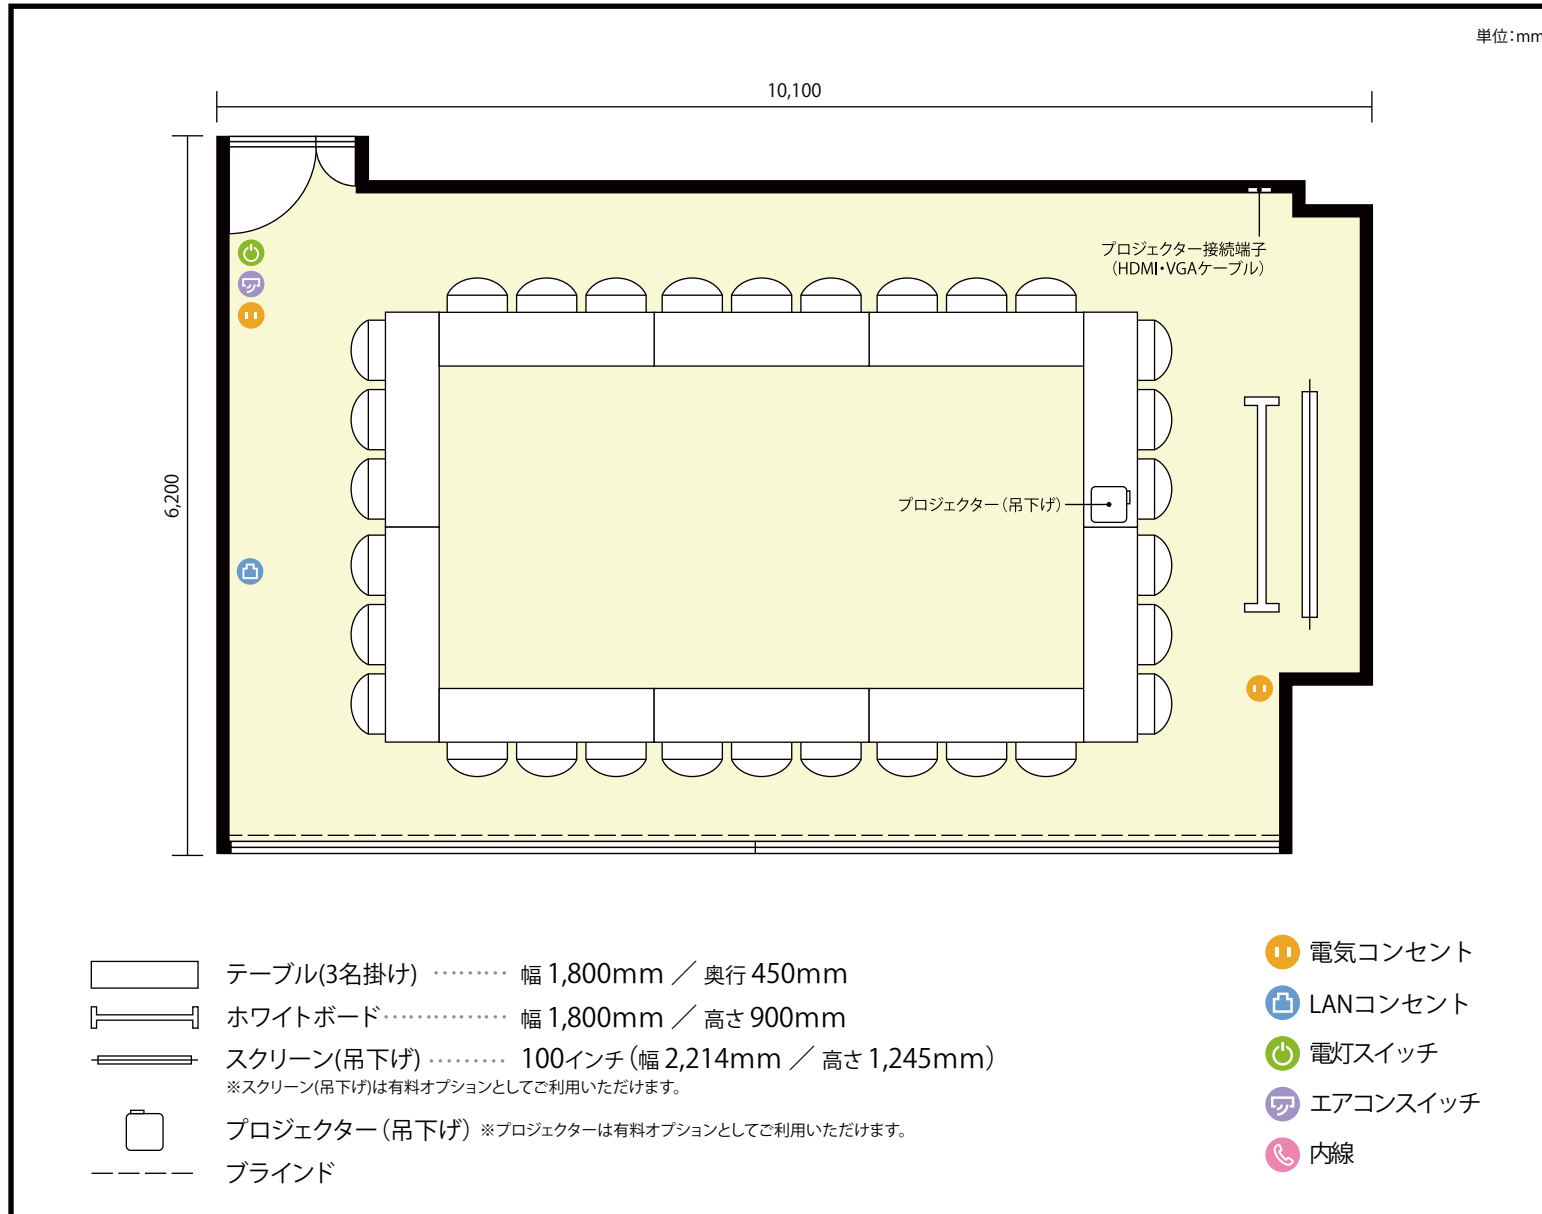

7階

第5会議室 / 口の字

〒450-0002 愛知県名古屋市中村区名駅3-13-31 名駅モリシタビル 7階

利用人数 最大利用人数 (※講師席を除く)

口の字 30名

施設情報

面積 58.2 m² (17.6 坪)

天井高 2,380mm

ドア開口部 横 720mm
縦 2,000mm

備考

7階

第5会議室 / 口の字

〒450-0002 愛知県名古屋市中村区名駅3-13-31 名駅モリシタビル 7階

利用人数 最大利用人数 (※講師席を除く)

ソーシャルディスタンス(5割)口の字15名

施設情報

面積 58.2 m² (17.6 坪)

天井高 2,380mm

ドア開口部 横 720mm
縦 2,000mm

備考

7階

第5会議室 / 口の字

〒450-0002 愛知県名古屋市中村区名駅3-13-31 名駅モリシタビル 7階

利用人数 最大利用人数 (※講師席を除く)

ソーシャルディスタンス(3割)口の字10名

施設情報

面積 58.2 m² (17.6 坪)

天井高 2,380mm

ドア開口部 横 720mm
縦 2,000mm

備考