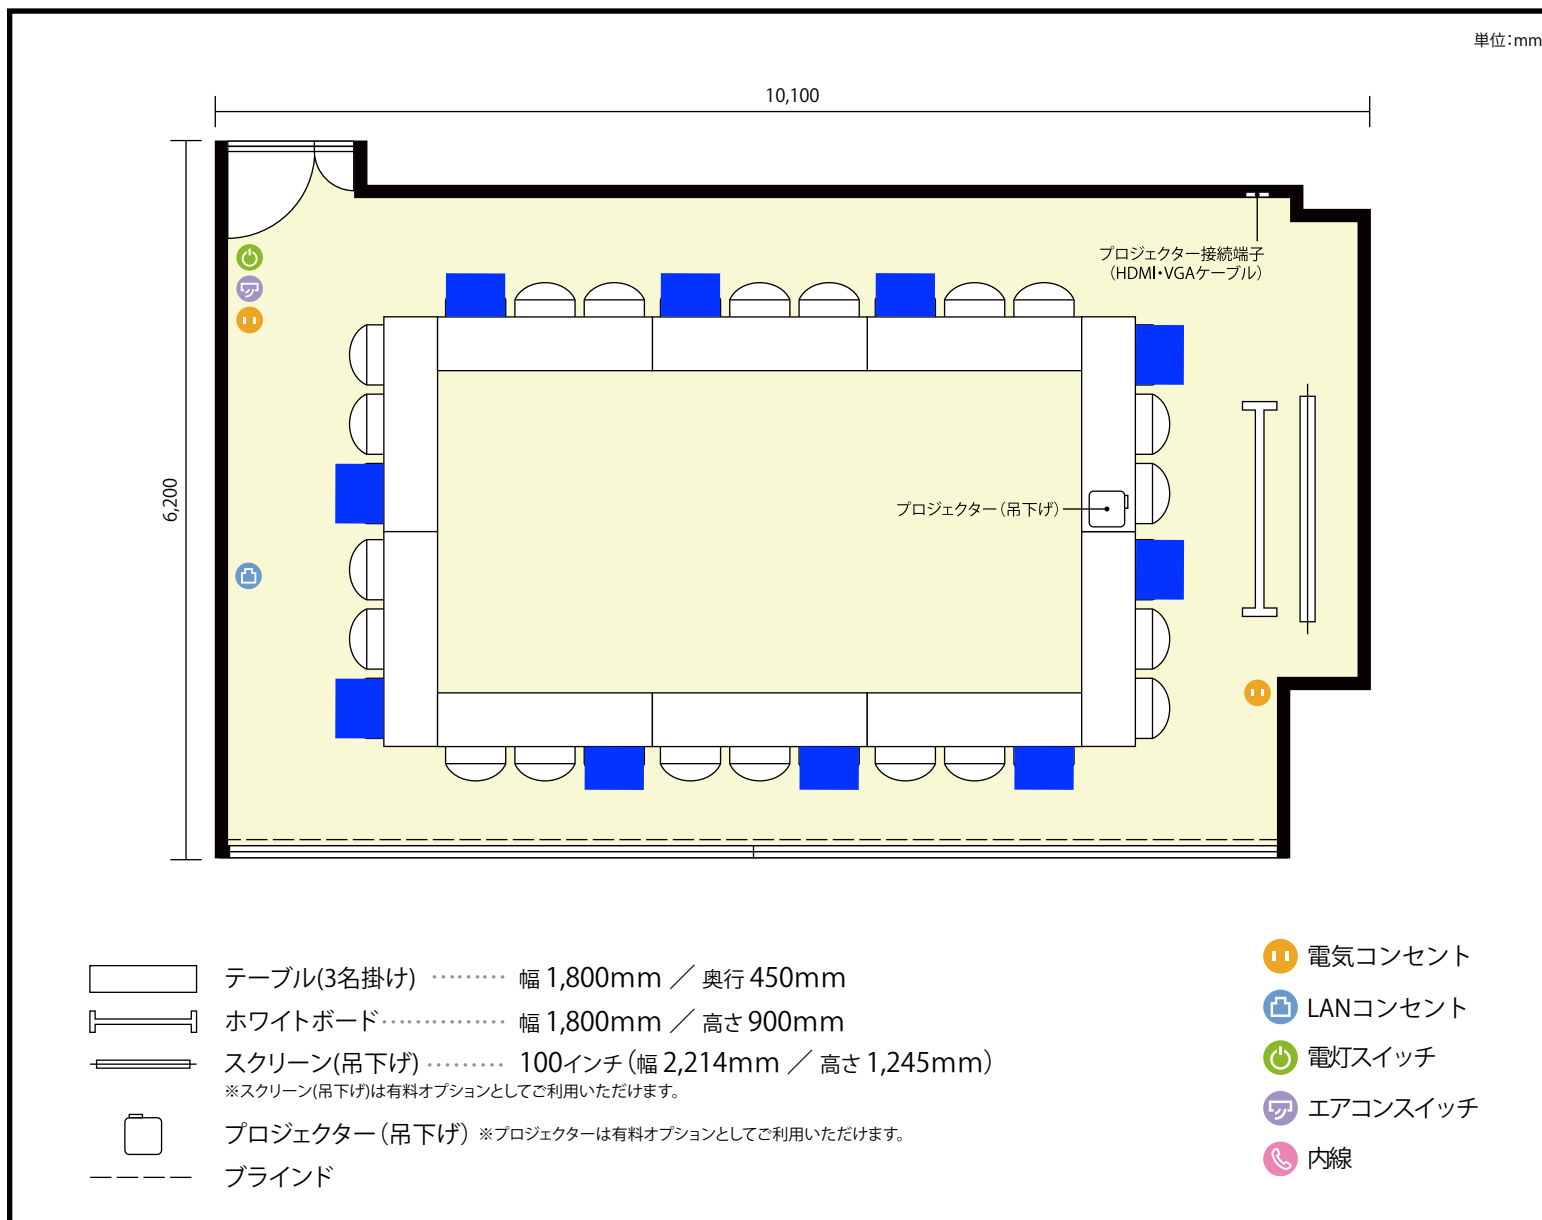

7階

第5会議室 / 口の字

〒450-0002 愛知県名古屋市中村区名駅3-13-31 名駅モリシタビル 7階

利用人数 最大利用人数 (※講師席を除く)

口の字 30名

施設情報

面積 58.2 m² (17.6 坪)

天井高 2,380mm

ドア開口部 横 720mm
縦 2,000mm

備考

7階

第5会議室 / 口の字

〒450-0002 愛知県名古屋市中村区名駅3-13-31 名駅モリシタビル 7階

利用人数 最大利用人数 (※講師席を除く)

ソーシャルディスタンス(5割)口の字15名

施設情報

面積 58.2 m² (17.6 坪)

天井高 2,380mm

ドア開口部 横 720mm
縦 2,000mm

備考

7階

第5会議室 / 口の字

〒450-0002 愛知県名古屋市中村区名駅3-13-31 名駅モリシタビル 7階

利用人数 最大利用人数 (※講師席を除く)

ソーシャルディスタンス(3割)口の字10名

施設情報

面積 58.2 m² (17.6 坪)

天井高 2,380mm

ドア開口部 横 720mm
縦 2,000mm

備考