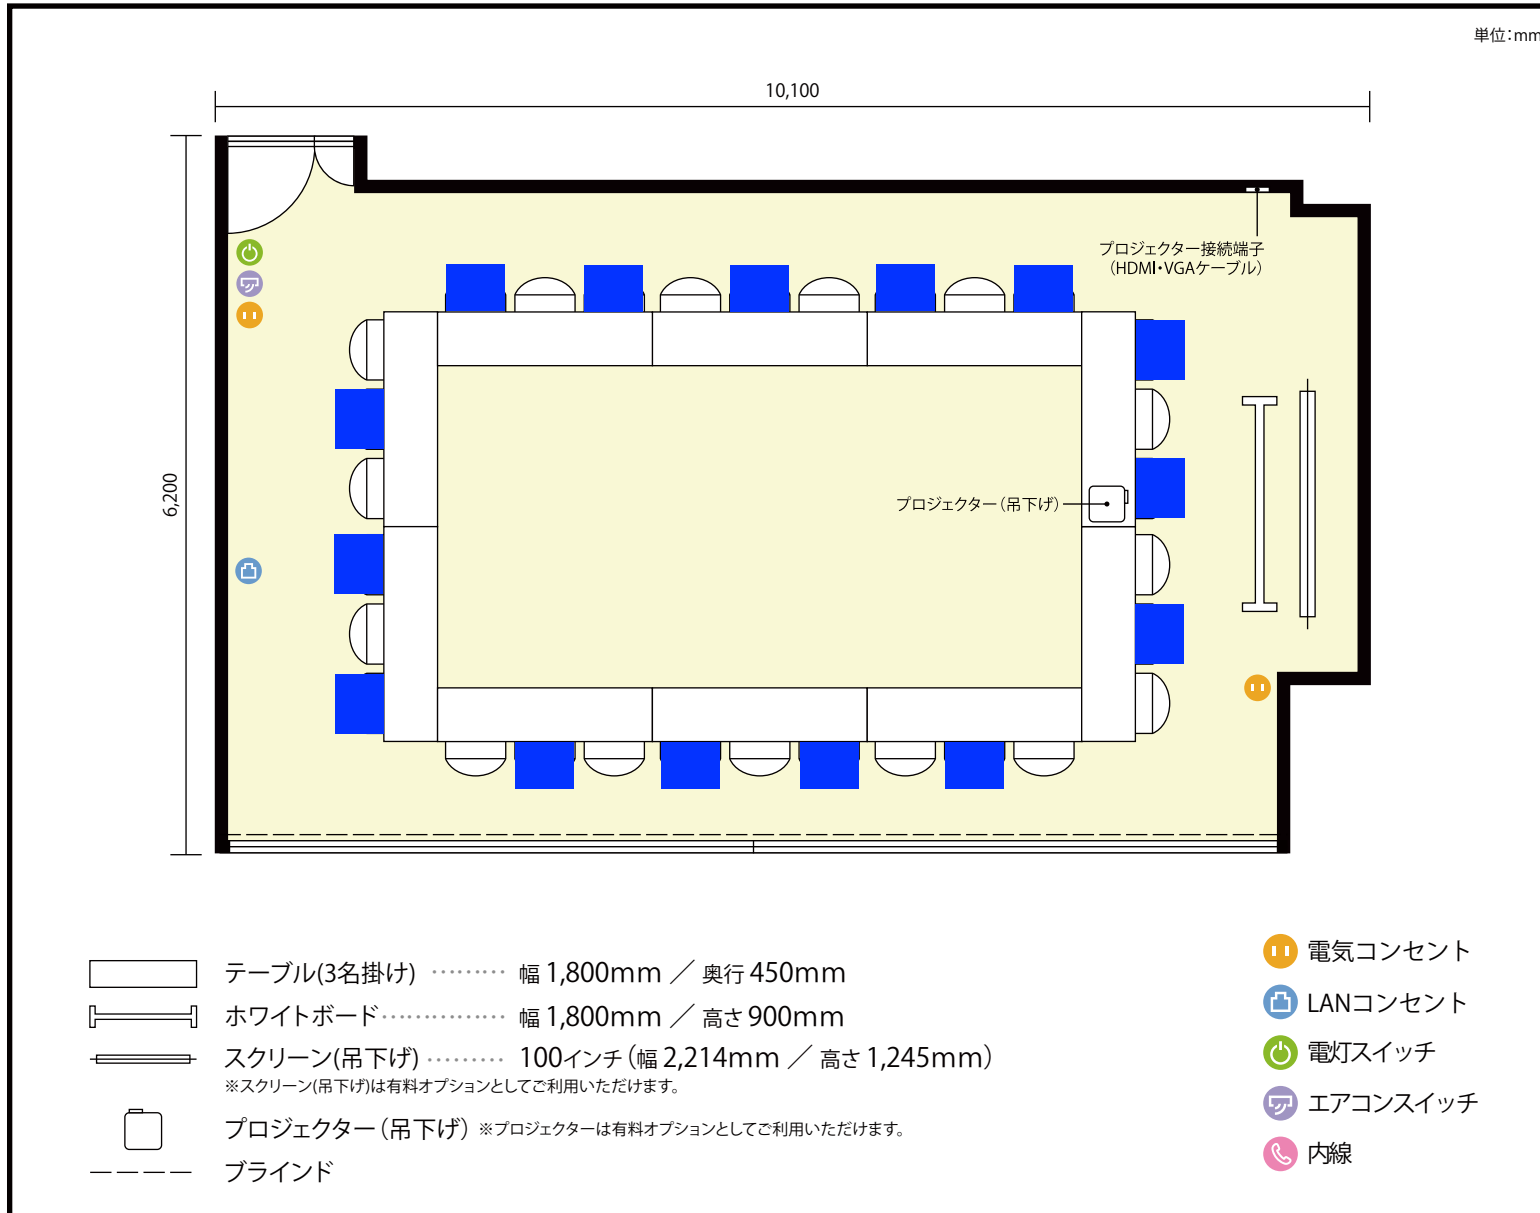

7階

第5会議室 / 口の字

〒450-0002 愛知県名古屋市中村区名駅3-13-31 名駅モリシタビル 7階

利用人数 最大利用人数 (※講師席を除く)

口の字 30名

施設情報

面積 58.2 m² (17.6 坪)

天井高 2,380mm

ドア開口部 横 720mm
縦 2,000mm

備考

7階

第5会議室 / 口の字

〒450-0002 愛知県名古屋市中村区名駅3-13-31 名駅モリシタビル 7階

利用人数 最大利用人数 (※講師席を除く)

ソーシャルディスタンス(5割)口の字15名

施設情報

面積 58.2 m² (17.6 坪)

天井高 2,380mm

ドア開口部 横 720mm
縦 2,000mm

備考

7階

第5会議室 / 口の字

〒450-0002 愛知県名古屋市中村区名駅3-13-31 名駅モリシタビル 7階

利用人数 最大利用人数 (※講師席を除く)

ソーシャルディスタンス(3割)口の字10名

施設情報

面積 58.2 m² (17.6 坪)

天井高 2,380mm

ドア開口部 横 720mm
縦 2,000mm

備考