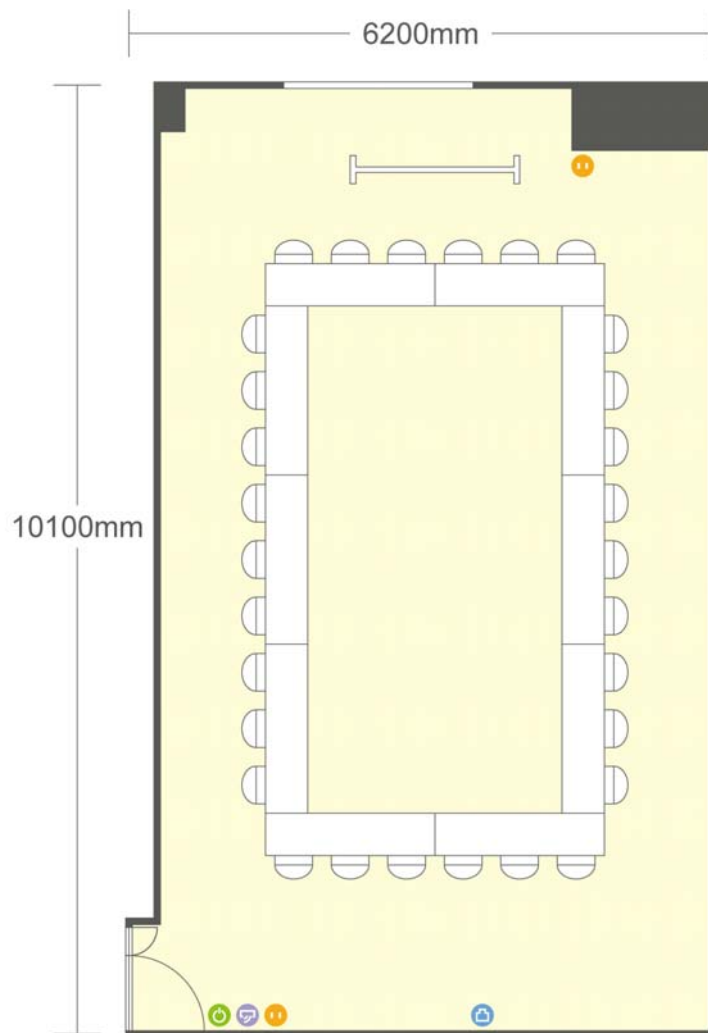

7階 第5会議室 口の字

愛知県名古屋市中村区名駅三丁目13-31 名駅モリシタビル7階

■ 電気コンセント
 ■ 電灯スイッチ
 ■ LANコンセント
 ■ エアコンスイッチ

●利用人数 (最大利用人数)

スクール 42名
 口の字 30名

●施設情報

面積 58.2㎡ (17.6坪)
 天井高 2300mm
 ドア開口部 720mm×2000mm
 エレベータ 2台・定員11名