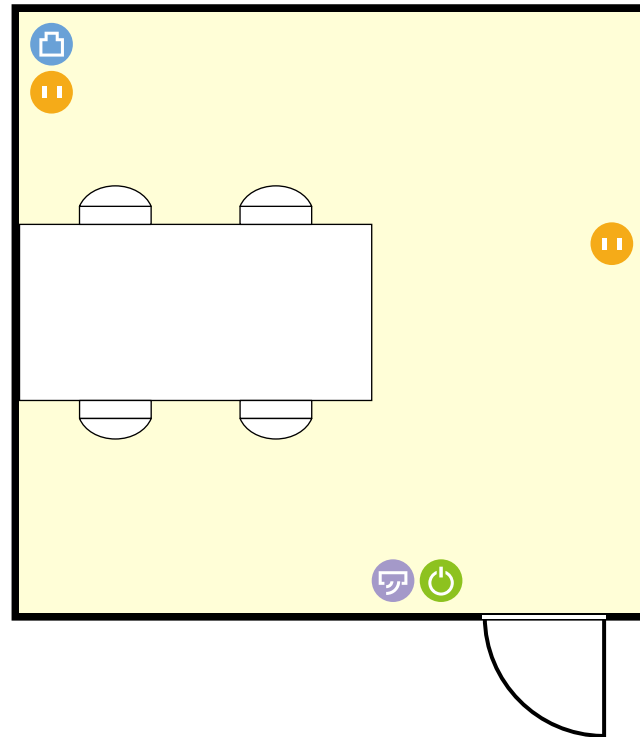

## 利用人数 (最大利用人数)

口の字 4名

## 施設情報

面積 8.53 m<sup>2</sup>  
天井高 2394 mm  
ドア開口部 横 850 mm  
縦 2150 mm

## 備考・特記事項

※ホワイトボードは常設では  
ございません。

机サイズ … 横 1400 mm / 縦 700 mm

- 電気コンセント
- LANコンセント
- 電灯スイッチ
- エアコンスイッチ