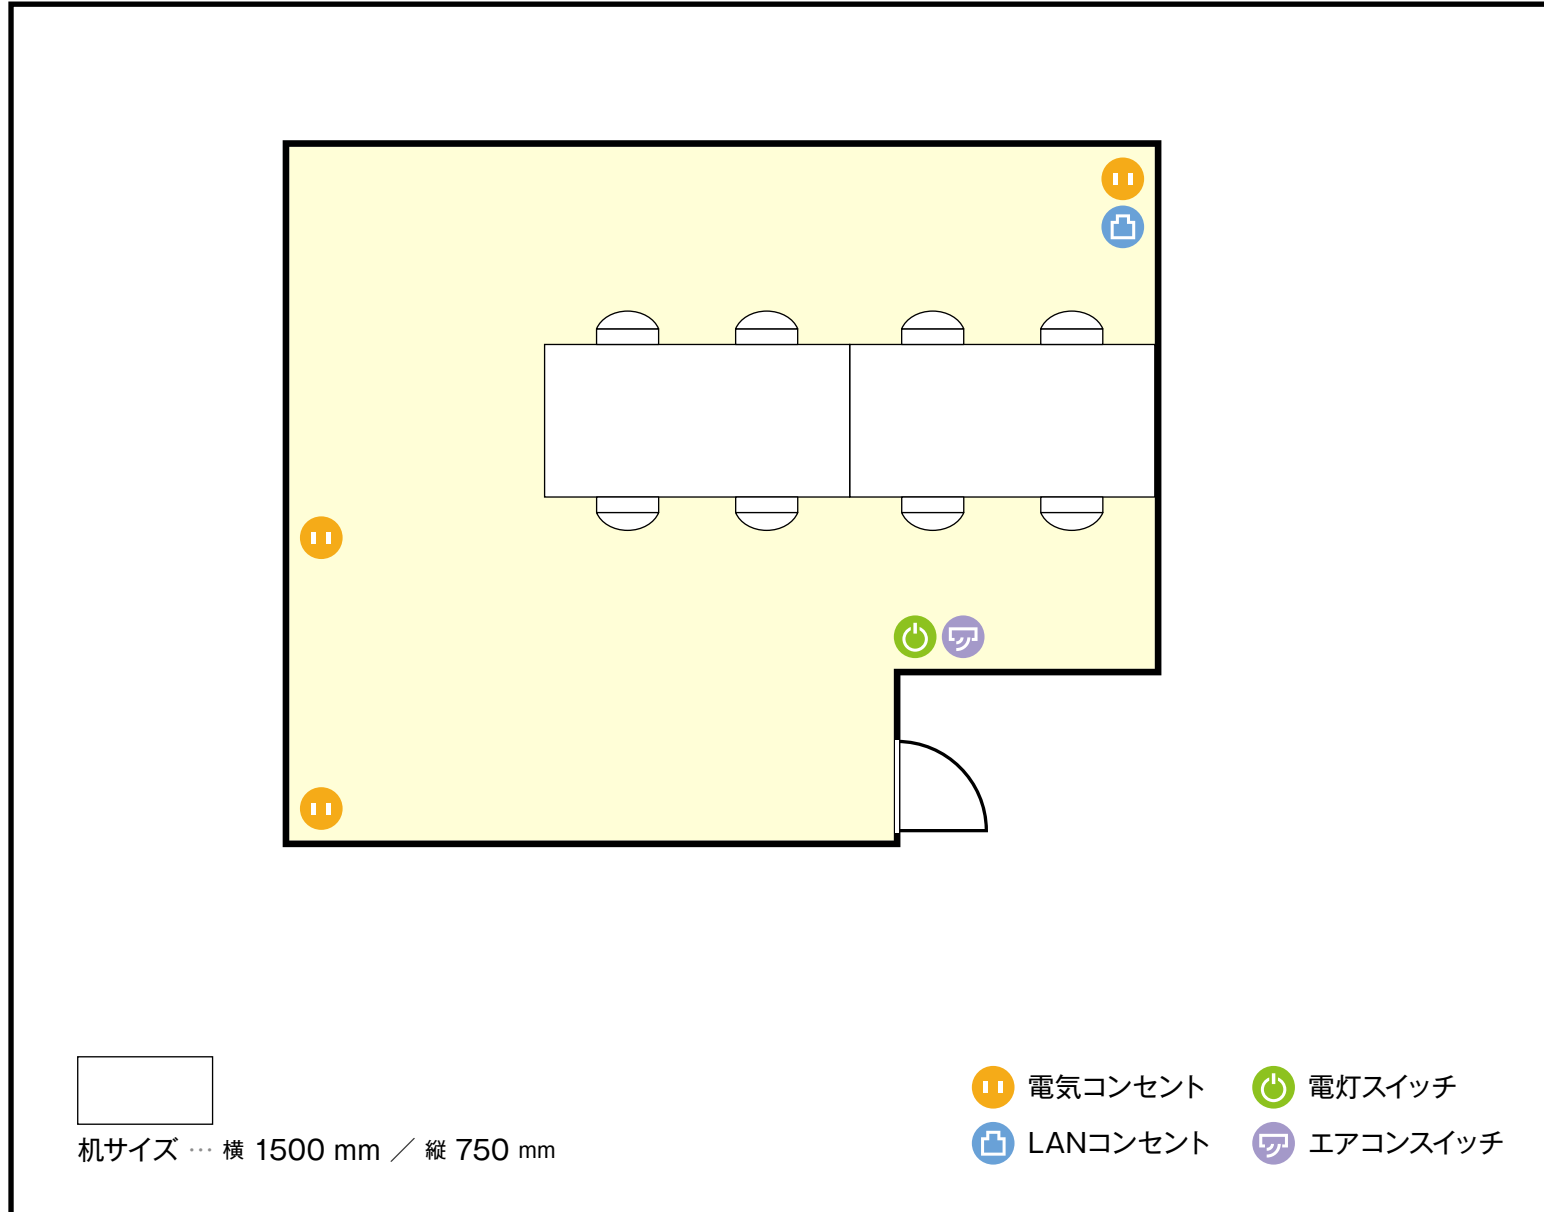

# オフィスアテンド新大阪

5階

会議室 / 口の字

〒532-0011 大阪府大阪市淀川区西中島7-1-29 SONEビル

## 利用人数 (最大利用人数)

口の字 8名

## 施設情報

面積 17.49 m<sup>2</sup>  
天井高 2392 mm  
ドア開口部 横 850 mm  
縦 2150 mm