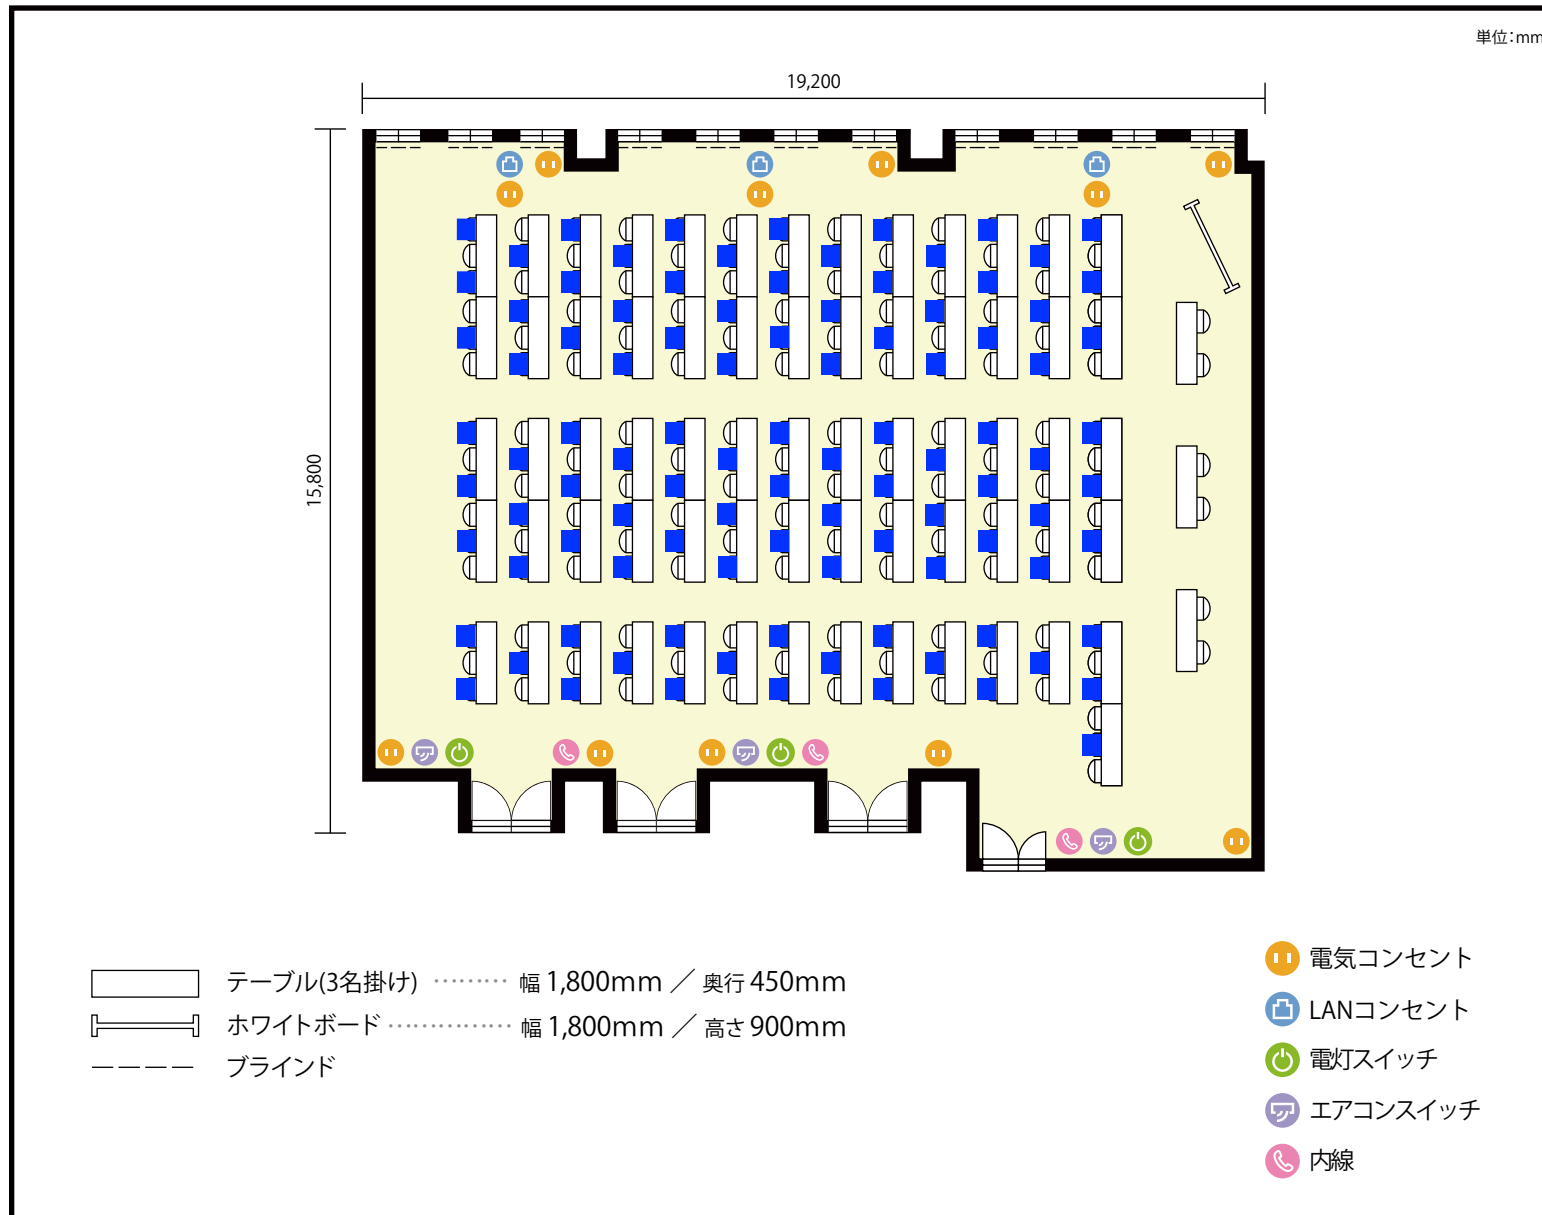

13階 第2+3+4会議室 / スクール

〒451-0045 愛知県名古屋市西区名駅2-27-8 名古屋プライムセントラルタワー 13階

利用人数 最大利用人数 (※講師席を除く)

スクール 198名

施設情報

面積 295.1 m² (89.26 坪)

天井高 2,800mm

ドア開口部 横 1,600mm
縦 2,200mm

備考

13階 第2+3+4会議室 / スクール

〒451-0045 愛知県名古屋市西区名駅2-27-8 名古屋プライムセントラルタワー 13階

利用人数 最大利用人数 (※講師席を除く)

ソーシャルディスタンス(5割)スクール99名

施設情報

面積 295.1 m² (89.26 坪)

天井高 2,800mm

ドア開口部 横 1,600mm
縦 2,200mm

備考

13階 第2+3+4会議室 / スクール

〒451-0045 愛知県名古屋市西区名駅2-27-8 名古屋プライムセントラルタワー 13階

利用人数 最大利用人数 (※講師席を除く)

ソーシャルディスタンス(3割)スクール66名

施設情報

面積 295.1 m² (89.26 坪)

天井高 2,800mm

ドア開口部 横 1,600mm
縦 2,200mm

備考