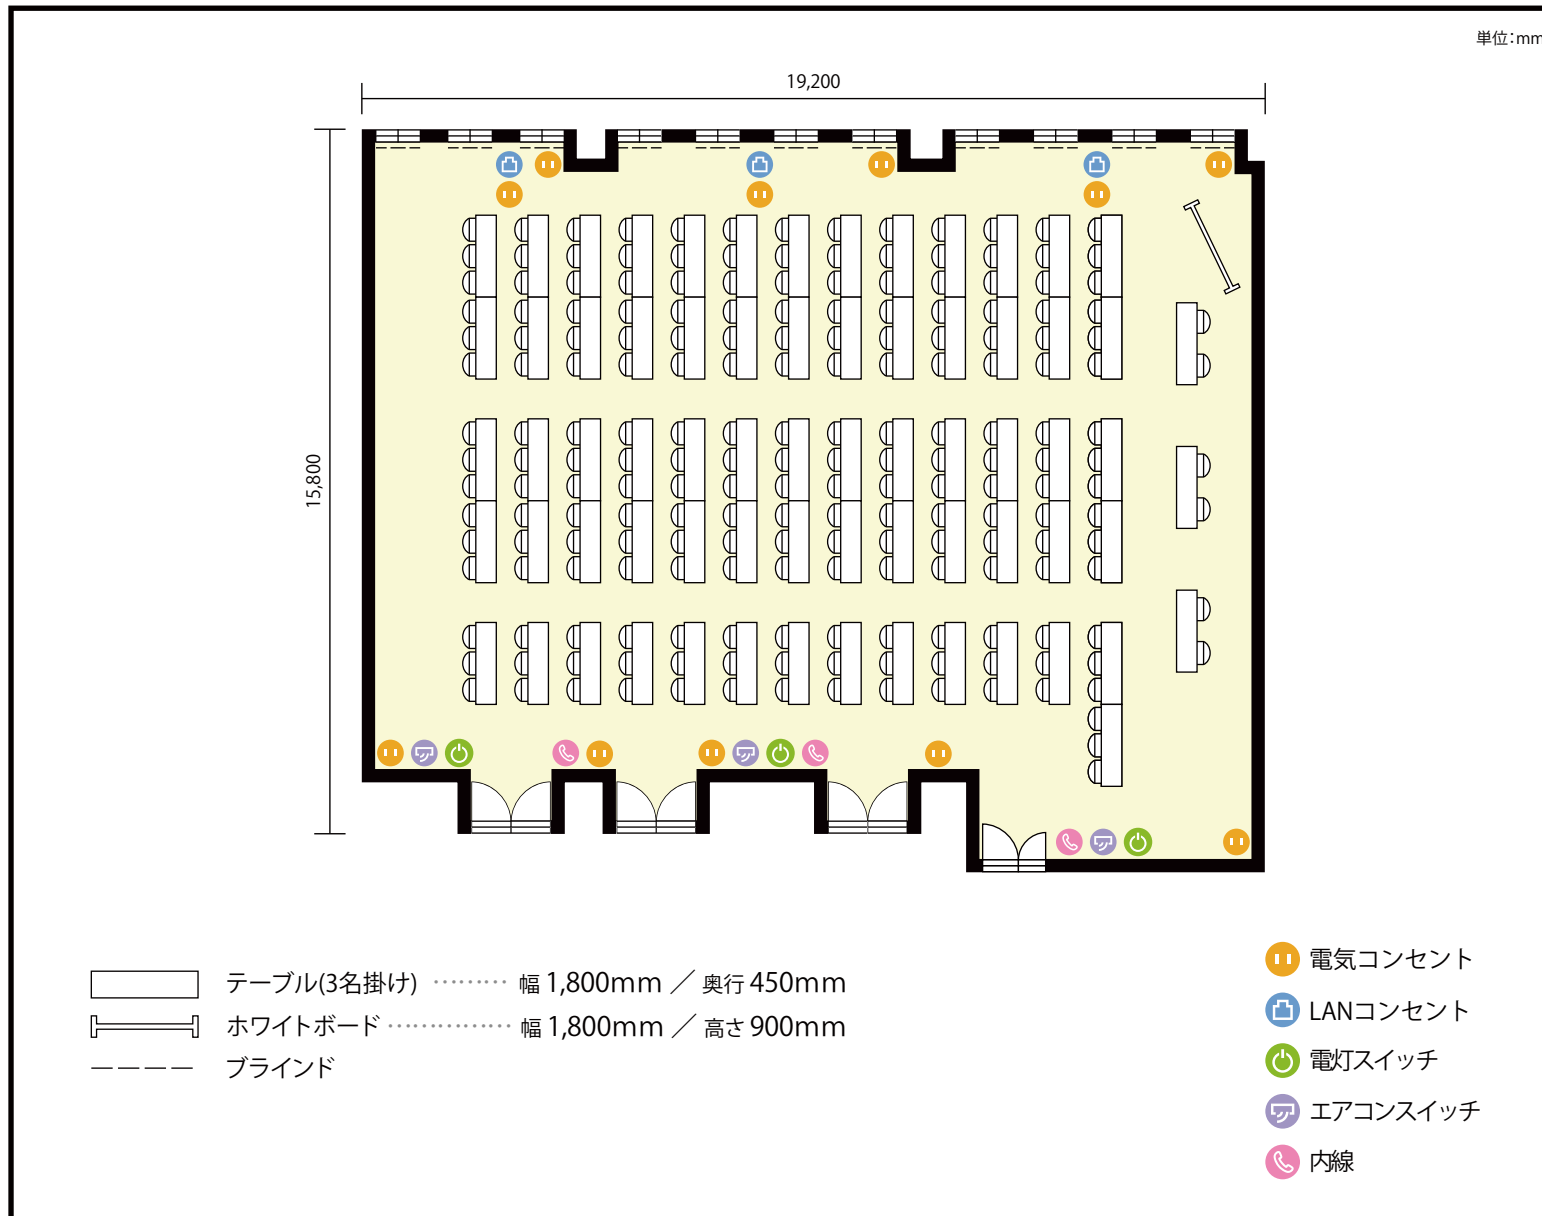

13階 第2+3+4会議室 / スクール

〒451-0045 愛知県名古屋市西区名駅2-27-8 名古屋プライムセントラルタワー 13階

利用人数 最大利用人数 (※講師席を除く)

スクール 198名

施設情報

面積 295.1 m² (89.26 坪)

天井高 2,800mm

ドア開口部 横 1,600mm
縦 2,200mm

備考

13階 第2+3+4会議室 / スクール

〒451-0045 愛知県名古屋市西区名駅2-27-8 名古屋プライムセントラルタワー 13階

利用人数 最大利用人数 (※講師席を除く)

ソーシャルディスタンス(5割)スクール99名

施設情報

面積 295.1 m² (89.26 坪)

天井高 2,800mm

ドア開口部 横 1,600mm
縦 2,200mm

備考

13階 第2+3+4会議室 / スクール

〒451-0045 愛知県名古屋市西区名駅2-27-8 名古屋プライムセントラルタワー 13階

利用人数 最大利用人数 (※講師席を除く)

ソーシャルディスタンス(3割)スクール66名

施設情報

面積 295.1 m² (89.26 坪)

天井高 2,800mm

ドア開口部 横 1,600mm
縦 2,200mm

備考