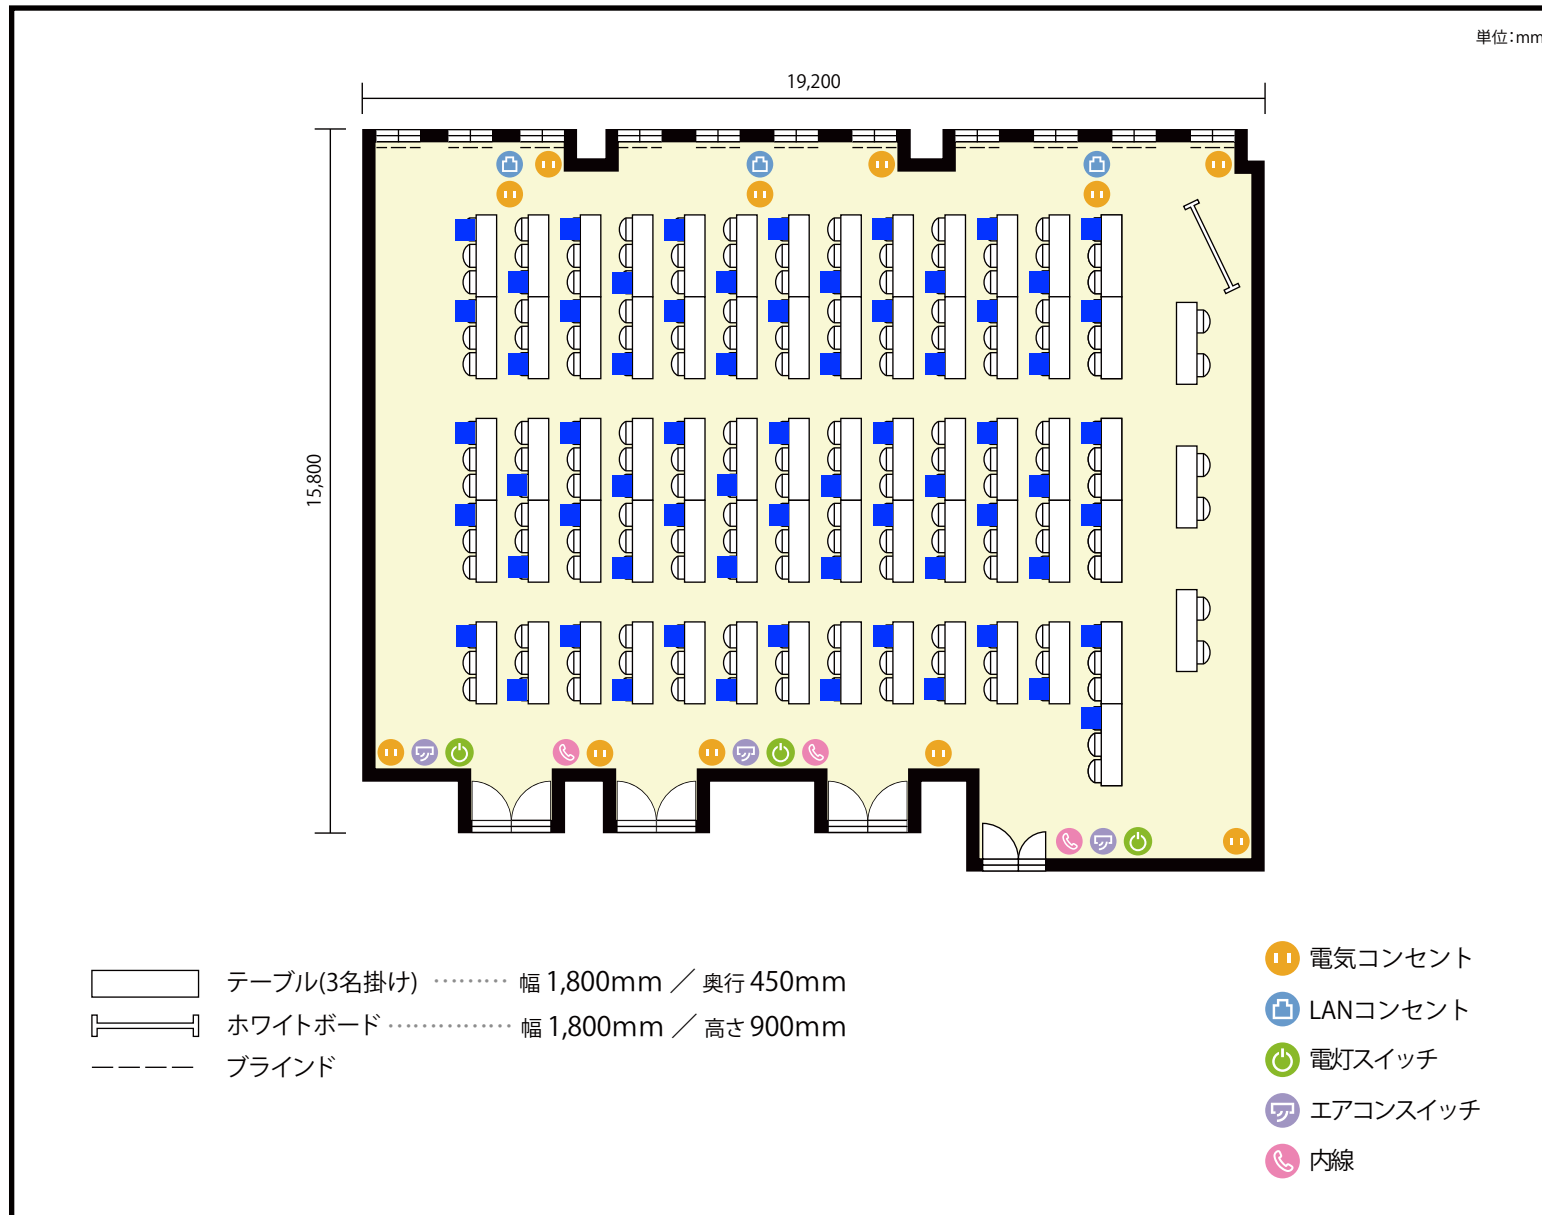

13階 第2+3+4会議室 / スクール

〒451-0045 愛知県名古屋市西区名駅2-27-8 名古屋プライムセントラルタワー 13階

利用人数 最大利用人数 (※講師席を除く)

スクール 198名

施設情報

面積 295.1 m² (89.26 坪)

天井高 2,800mm

ドア開口部 横 1,600mm
縦 2,200mm

備考

13階 第2+3+4会議室 / スクール

〒451-0045 愛知県名古屋市西区名駅2-27-8 名古屋プライムセントラルタワー 13階

利用人数 最大利用人数 (※講師席を除く)

ソーシャルディスタンス(5割)スクール99名

施設情報

面積 295.1 m² (89.26 坪)

天井高 2,800mm

ドア開口部 横 1,600mm
縦 2,200mm

備考

13階 第2+3+4会議室 / スクール

〒451-0045 愛知県名古屋市西区名駅2-27-8 名古屋プライムセントラルタワー 13階

利用人数 最大利用人数 (※講師席を除く)

ソーシャルディスタンス(3割)スクール66名

施設情報

面積 295.1 m² (89.26 坪)

天井高 2,800mm

ドア開口部 横 1,600mm
縦 2,200mm

備考