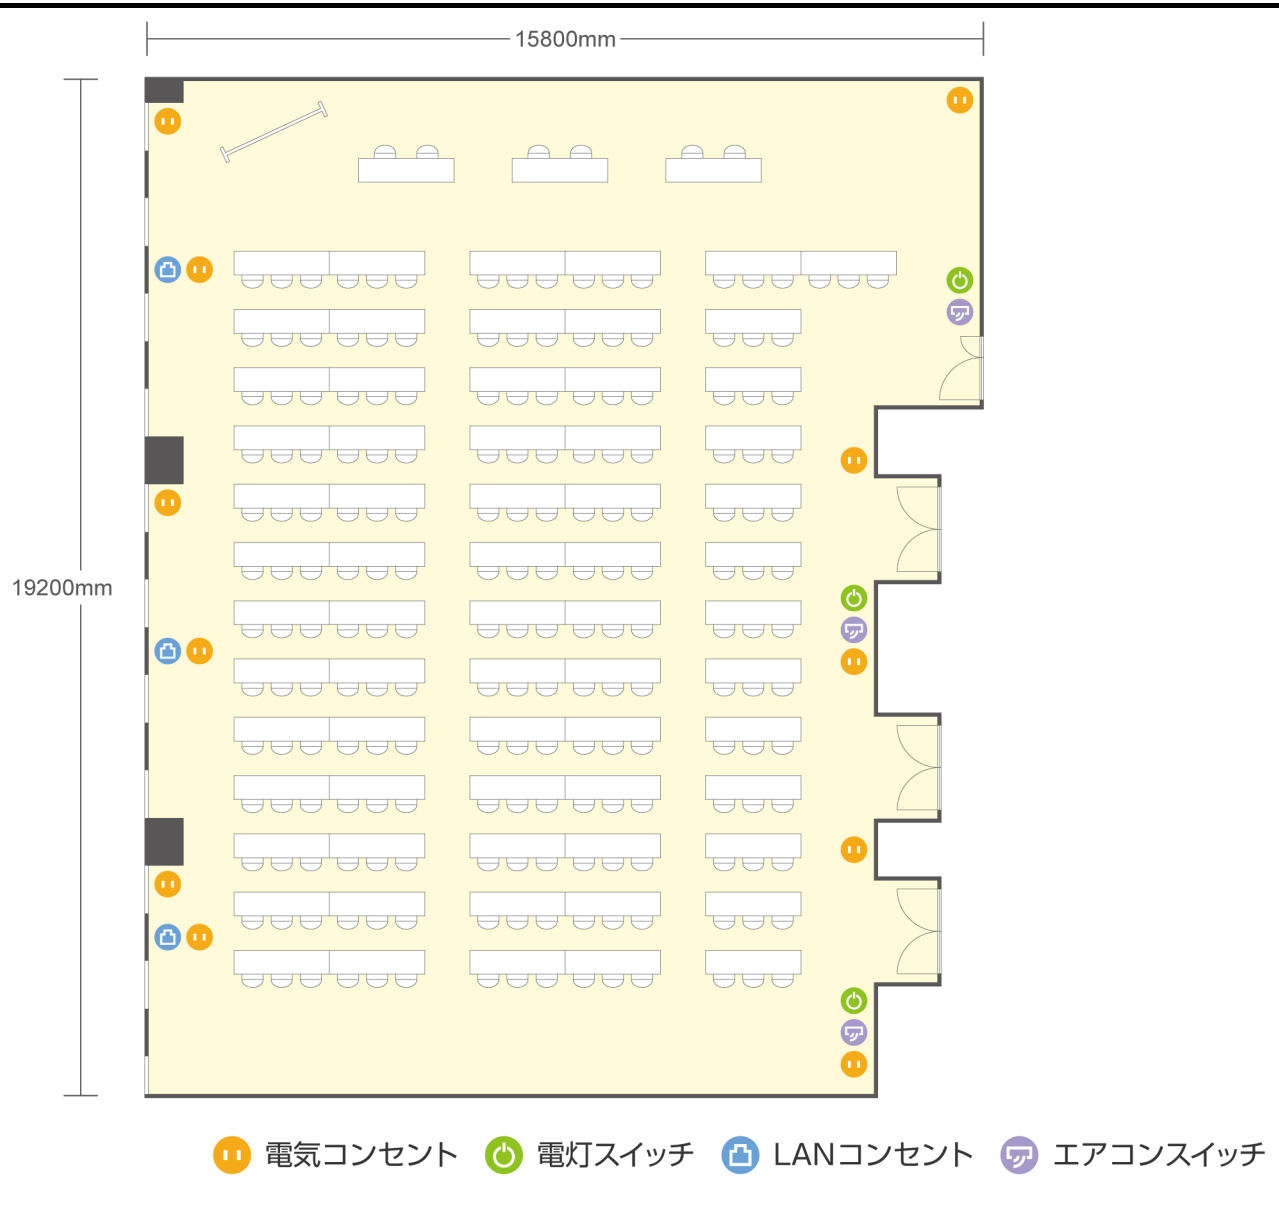

13階

第2+3+4会議室 スクール

愛知県名古屋市西区名駅二丁目27-8 名古屋プライムセントラルタワー 13階

● 利用人数 (最大利用人数)

スクール 198 名
口の字 0 名

● 施設情報

面積 295.1㎡ (89.26坪)
天井高 2800mm
ドア開口部 1600mm×2200mm
エレベータ 10台・定員24名