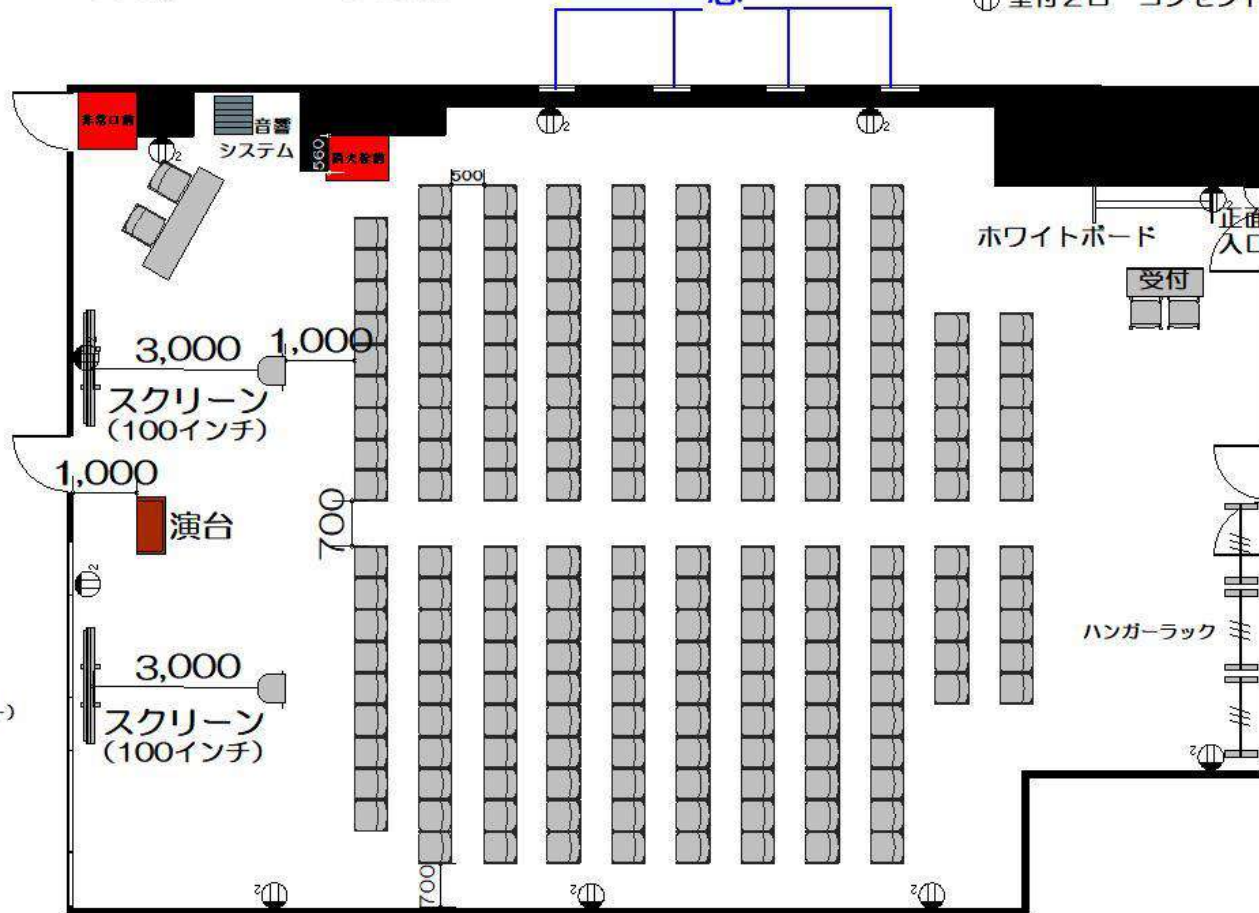

ホール9A シアター形式 200席

◎面積: 227.2㎡ / 天井高: 2550mm

窓

◎壁付2口 コンセント

■使用備品

- ・テーブル: 1台
- ・スタッキングチェア: 202脚
- ・ホワイトボード: 1台
- ・演台: 1台
- ・音響システム: 1式
(91Wx5742本、CDデッキ、スピーカー)
- ・スクリーン: 2台
- ・プロジェクター: 2台
- ・設置台: 2台
- ・受付テーブル(小): 1台
- ・受付イス: 2脚
- ・ハンガーラック (ハンガー20本付): 3台